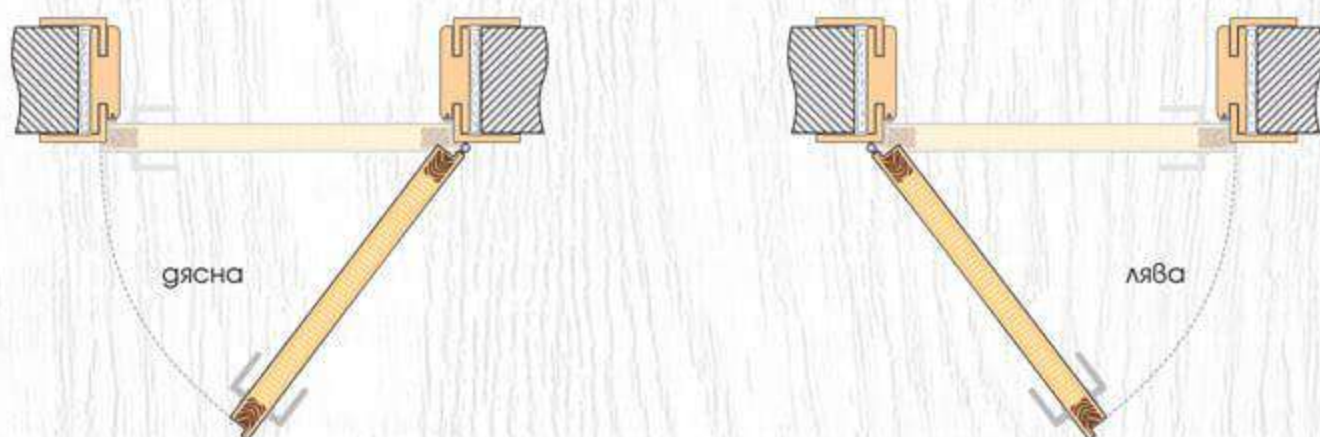

ПОСОКА НА ОТВАРЯНЕ

Видео инструкция за монтаж