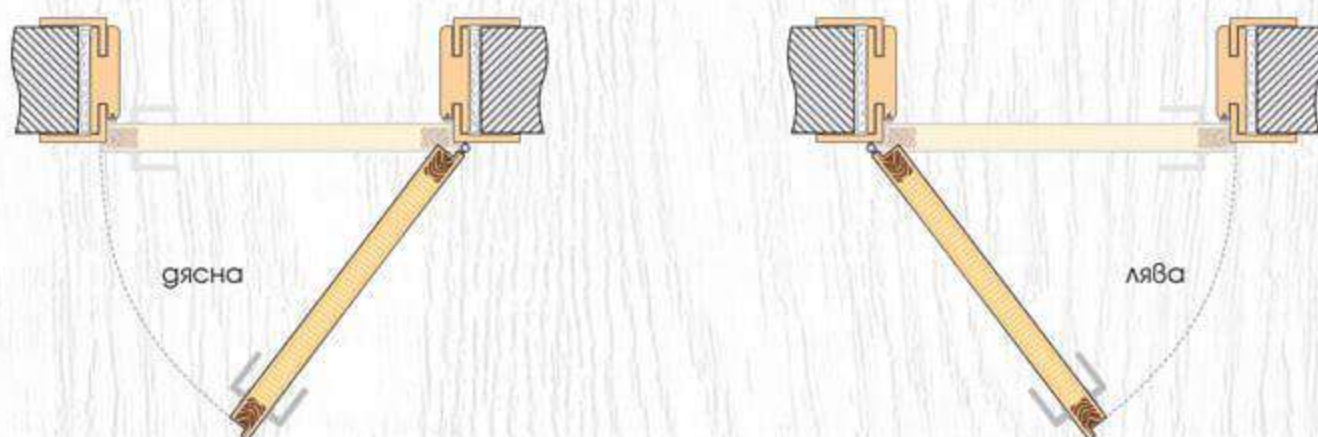

ПОСОКА НА ОТВАРЯНЕ

Видео инструкция
за монтаж