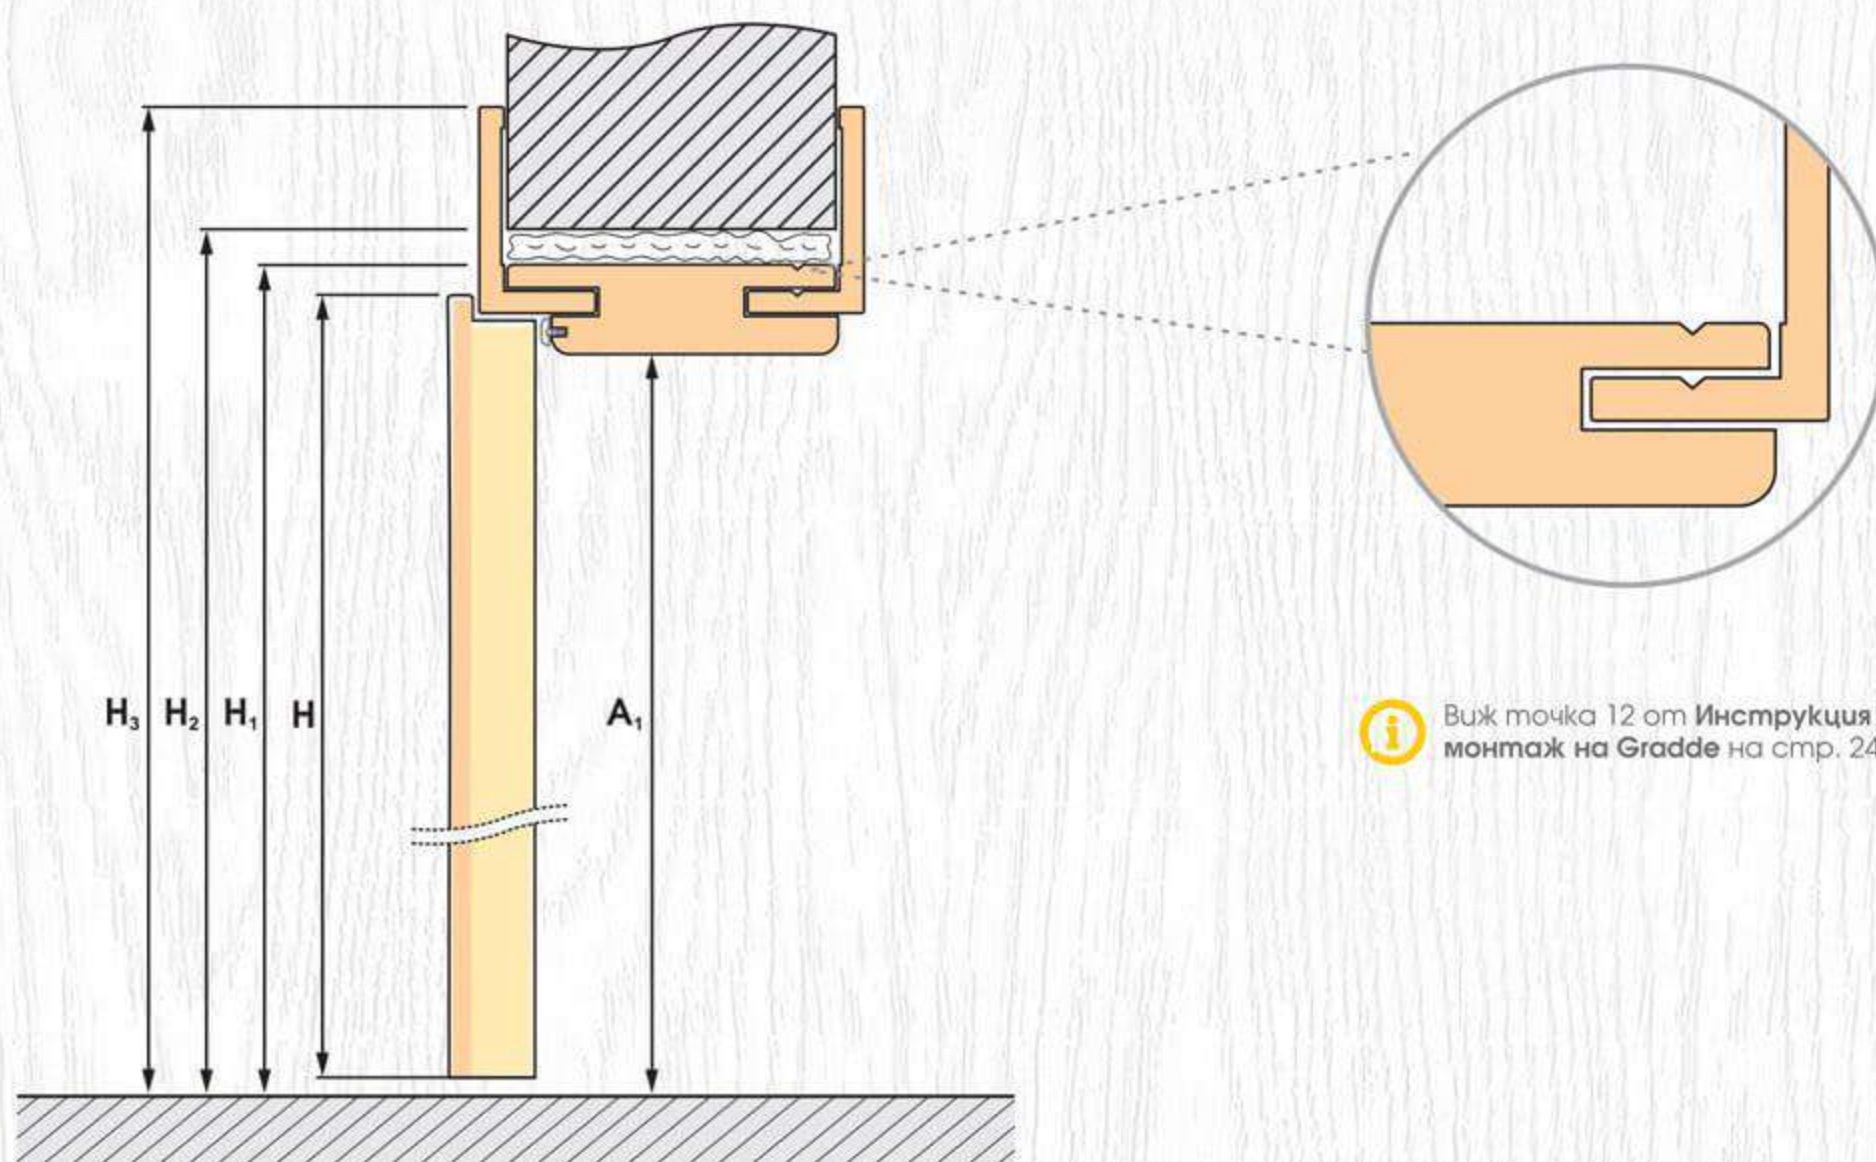

Конструкция на каса

Габаритни размери регулируема каса **Standard**

Габаритни размери в ширина

Размер [мм]	A светъл отвор	B крило с каса	C необходим отвор за монтаж	D крило с каса + первази
60°	600	644	678	744
70°	700	744	778	844
80°	800	844	878	944
90°	900	944	978	1044