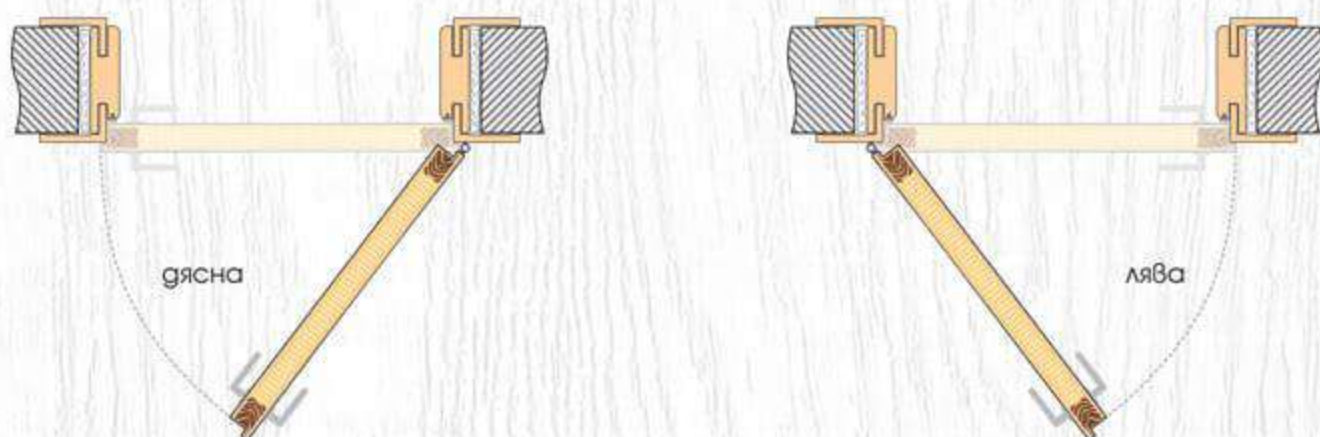

ПОСОКА НА ОТВАРЯНЕ

Видео инструкция за монтаж