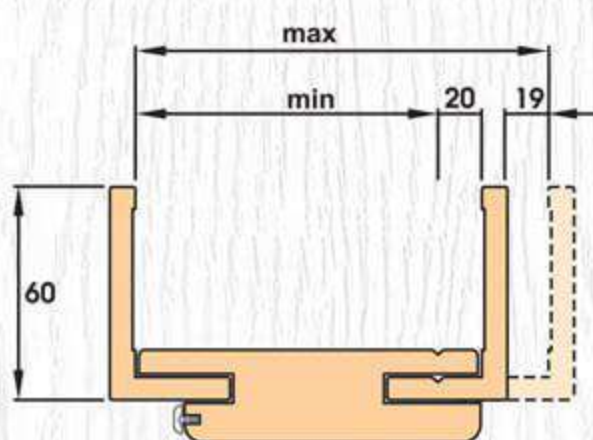

Предел регулация

• за крило **60'** **70'** **80'** **90'**