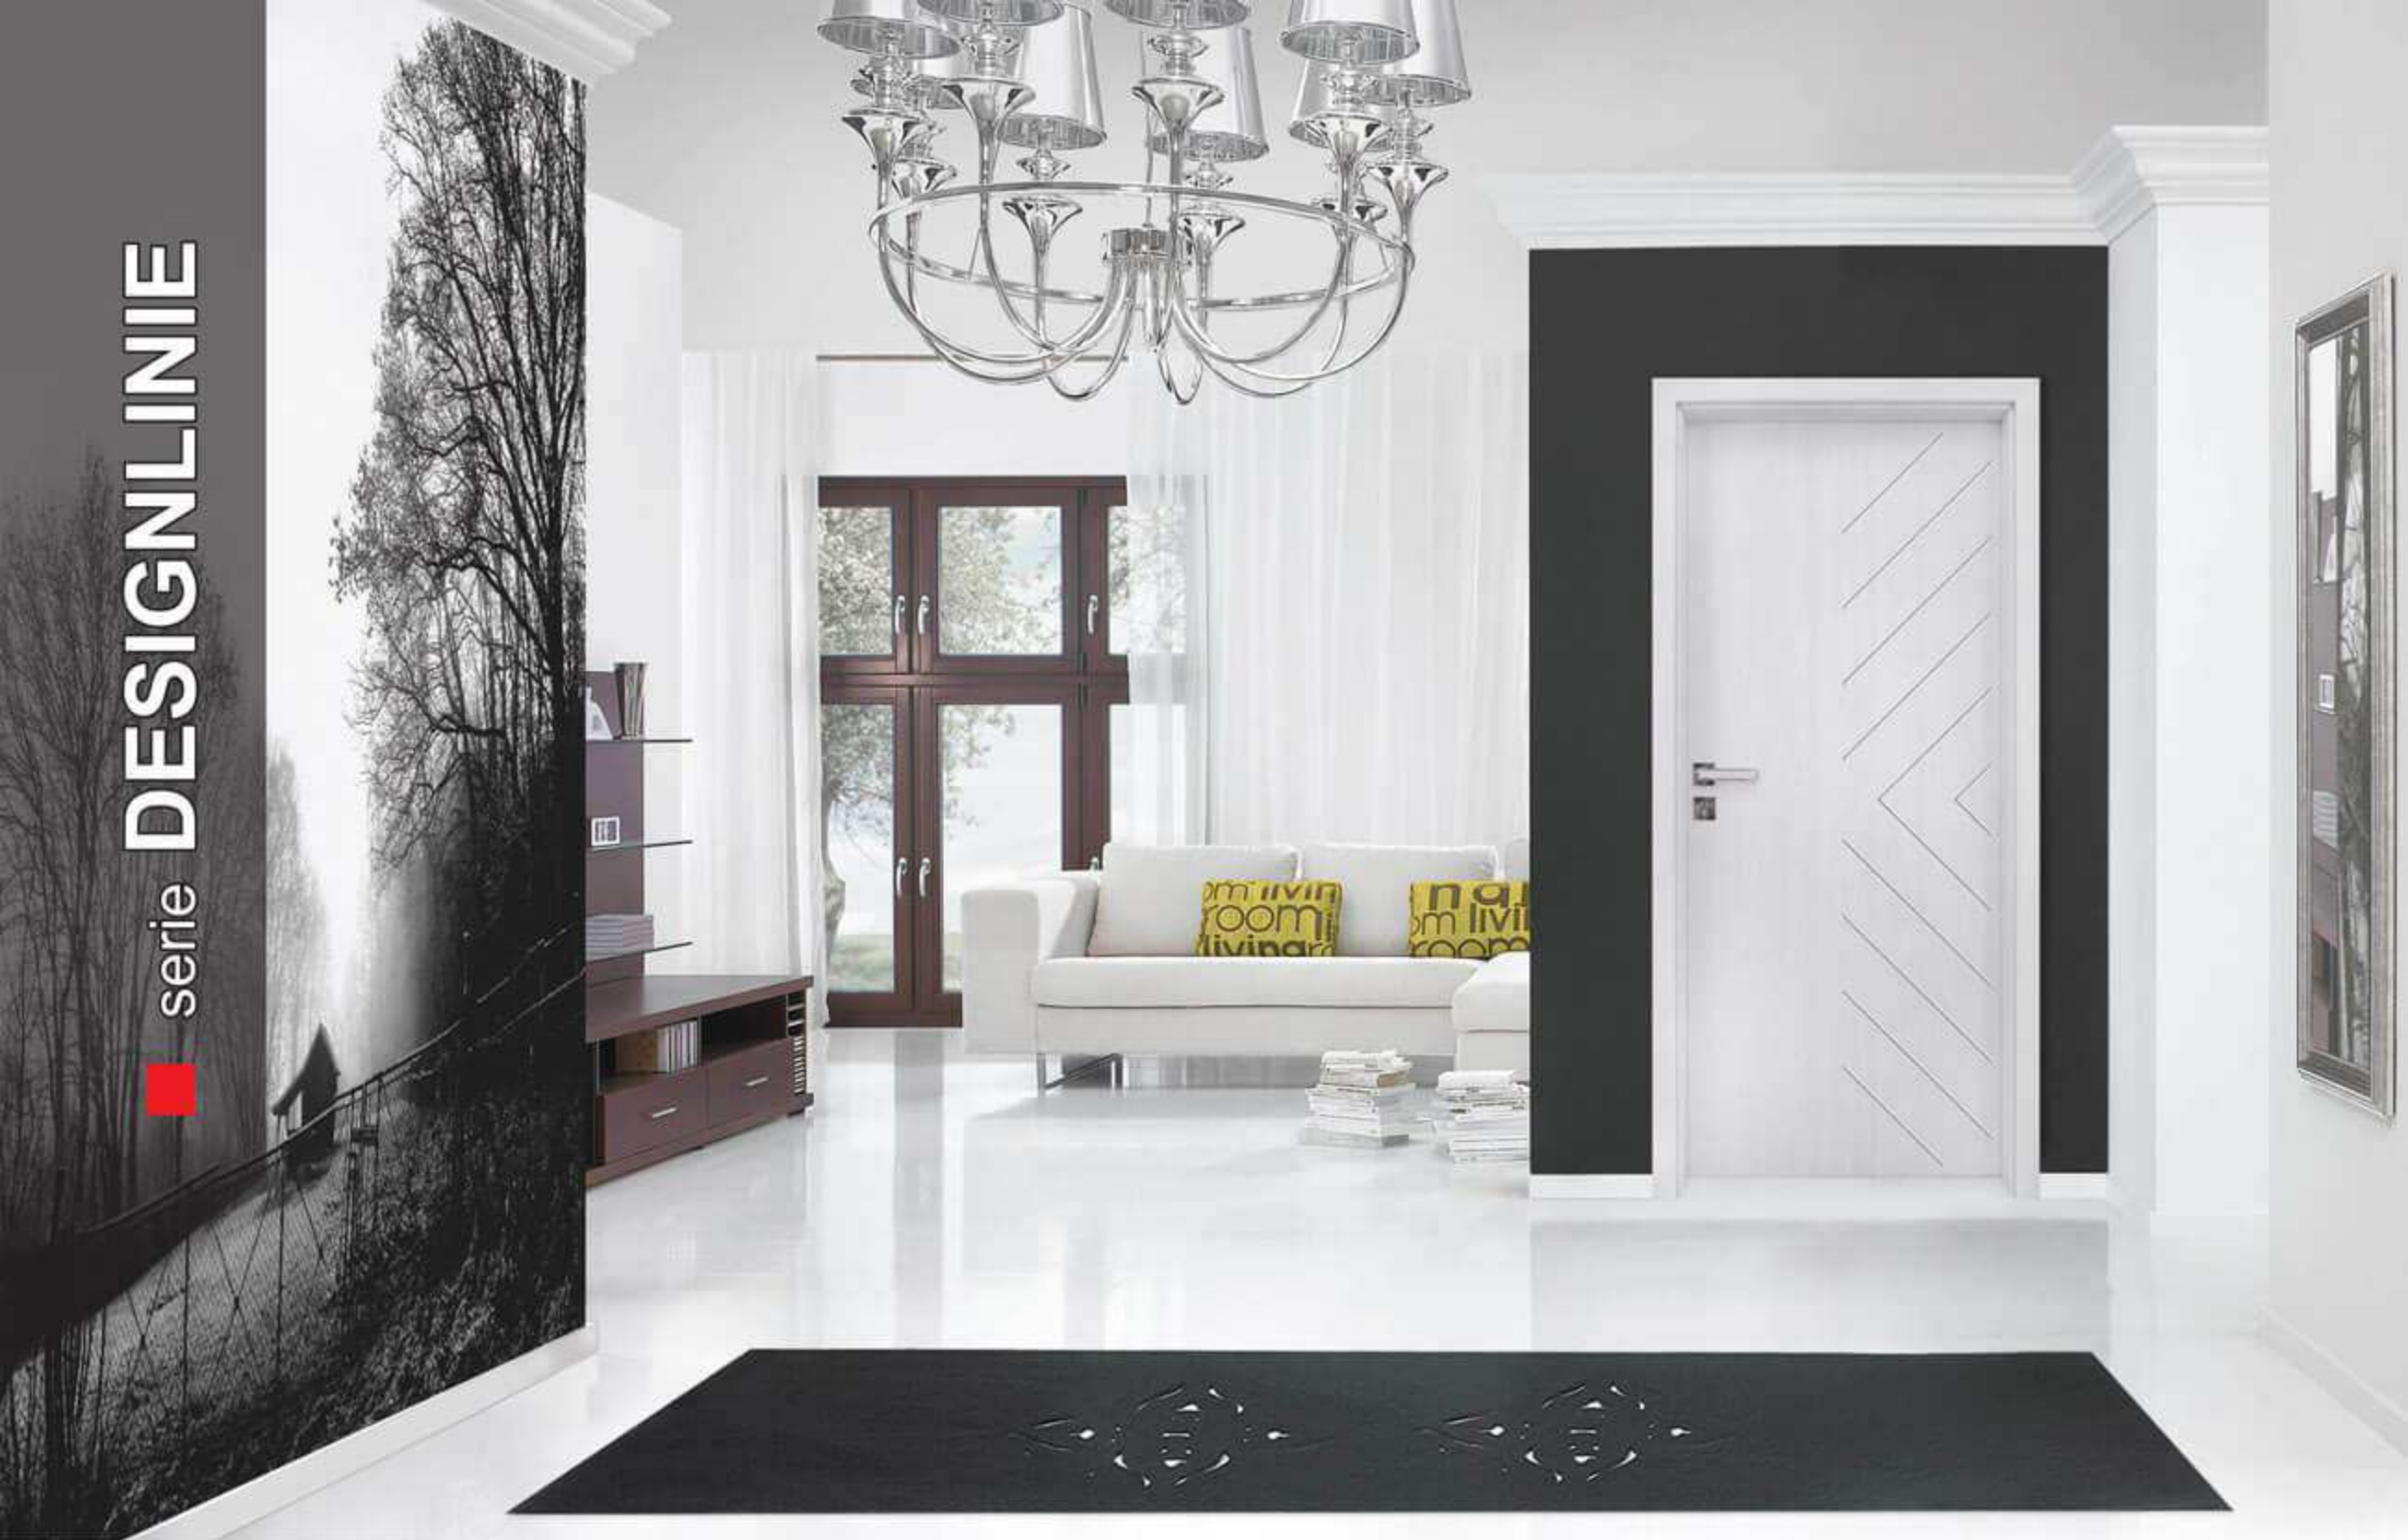

Орех Рибейра
Ribelra Nussbaum

ПОСОКА НА ОТВАРЯНЕ

Видео инструкция
за монтаж

DESIGNTÜREN

serie **DESIGNLINIE**

МОДЕЛИ

Modell 1

Modell 2