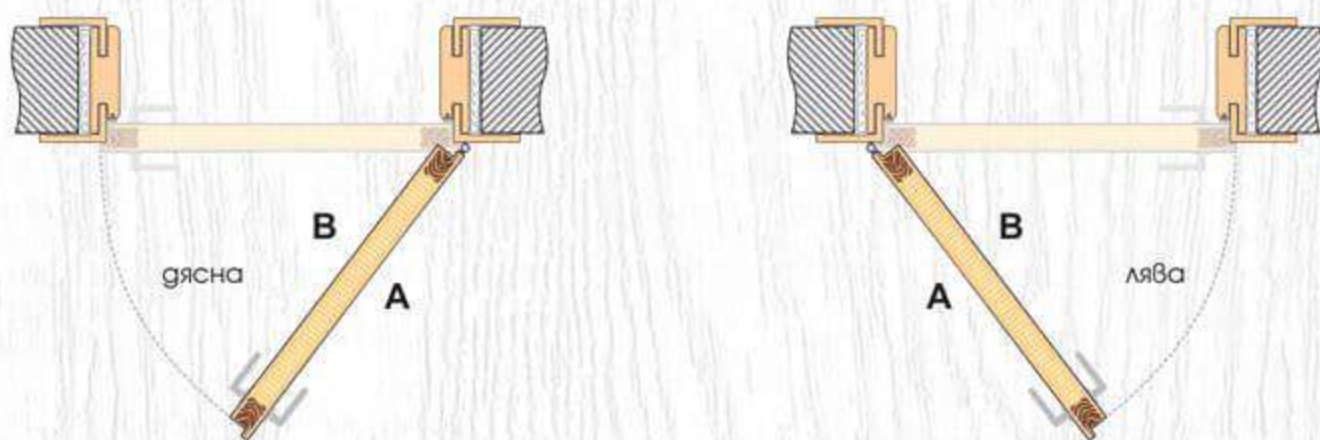

ПОСОКА НА ОТВАРЯНЕ

Определете позицията на изображението

Видео инструкция
за монтаж