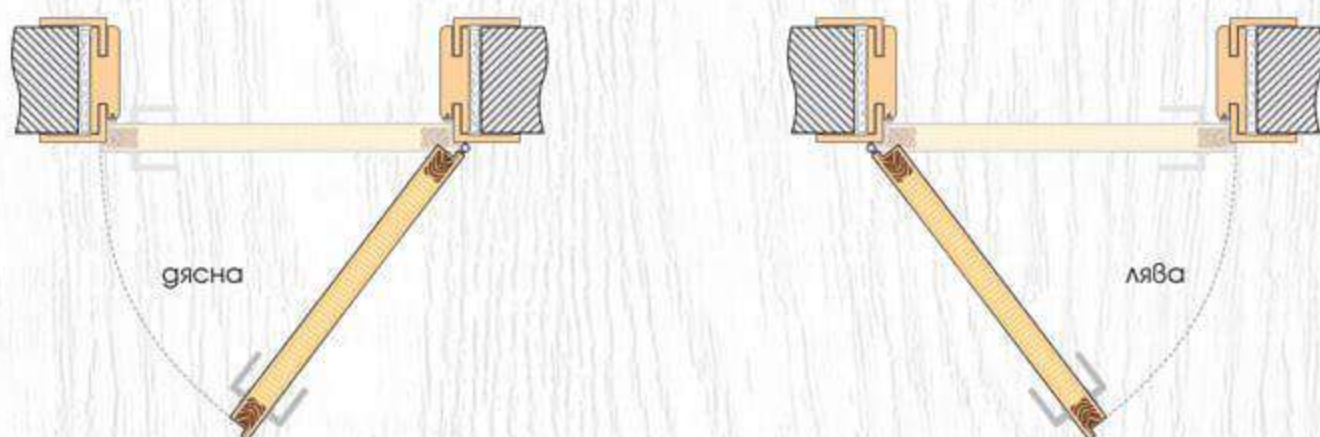

ПОСОКА НА ОТВАРЯНЕ

Видео инструкция за монтаж