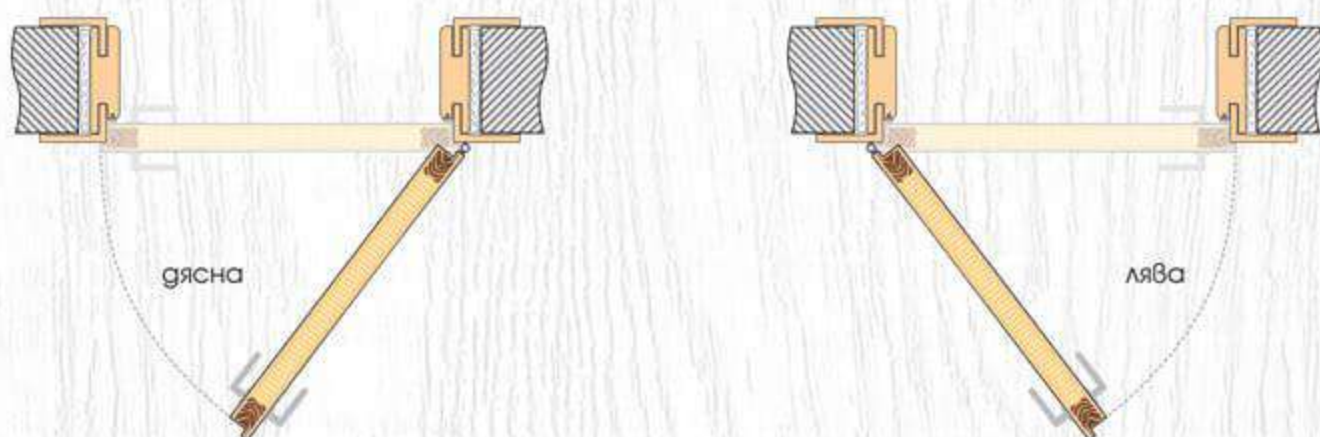

ПОСОКА НА ОТВАРЯНЕ

Видео инструкция
за монтаж

ELEGANT