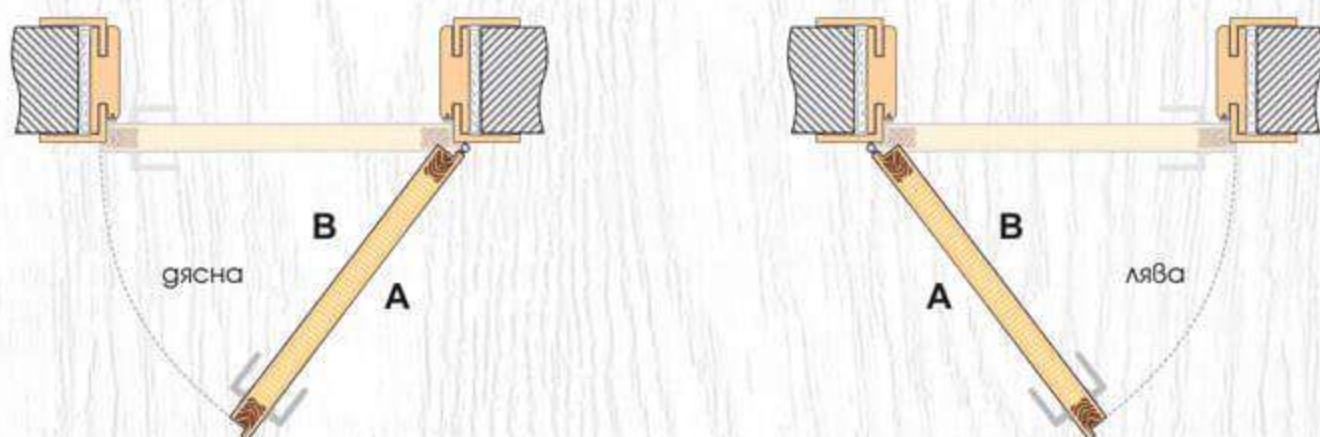

ПОСОКА НА ОТВАРЯНЕ

Определете позицията на изображението

Видео инструкция
за монтаж