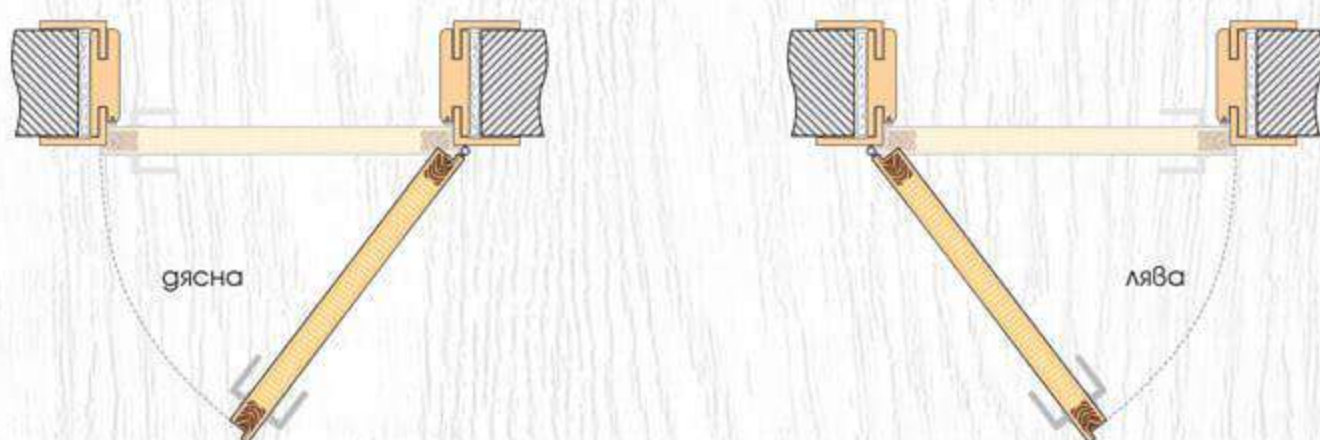

ПОСОКА НА ОТВАРЯНЕ

Видео инструкция за монтаж

ЦВЕТОВЕ

Graddex Klasse A

Сибирска Лиственица
Sibirien Lärche

Ясен Вералинга
Veralinga Esche

Дъб Вераже
Verade Eiche Natural

Шведски Дъб
Schwedische Eiche

Graddex Klasse A++

Череша Сан Диего
San Diego Kirsche

Орех Рибейра
Ribelra Nussbaum