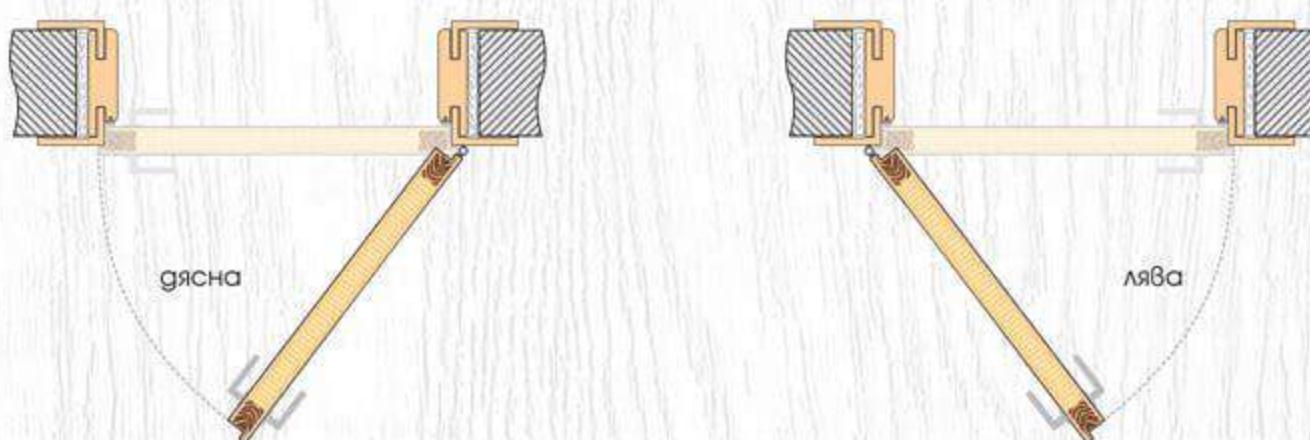

ПОСОКА НА ОТВАРЯНЕ

Видео инструкция за монтаж