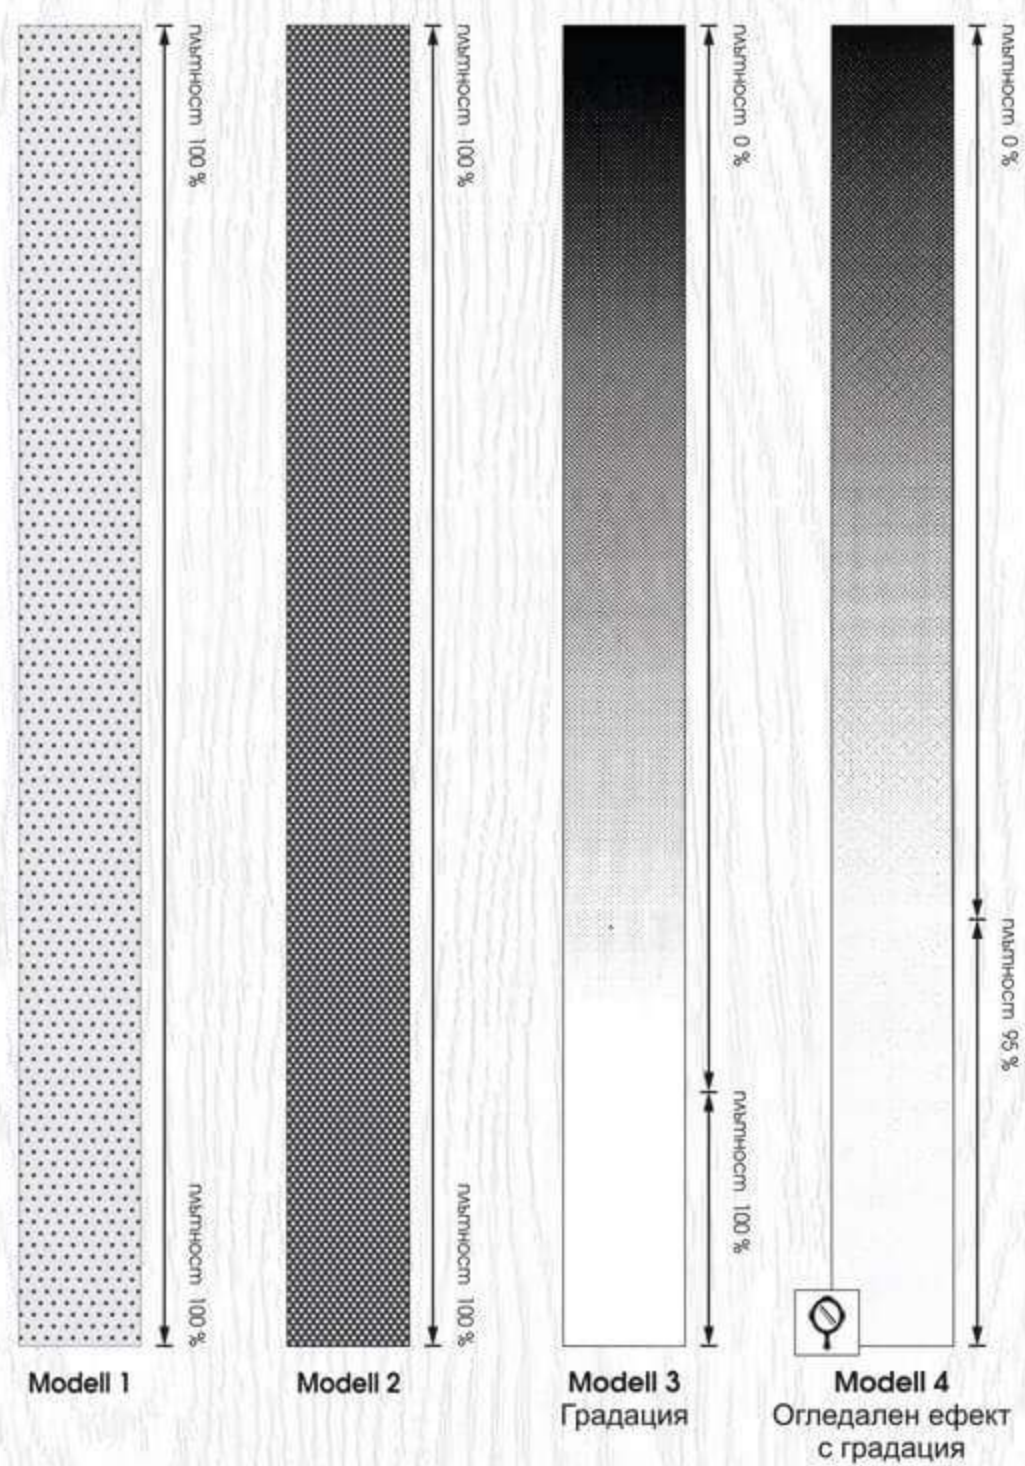

Modell 4
Градация

Glastüren • Decorfilm Luxus

serie **CARINNA**

serie **MARGRIT**

serie OTYLIA

serie HANN

Стилно дизайнерско предложение с Градация от Gradde 

Glastüren