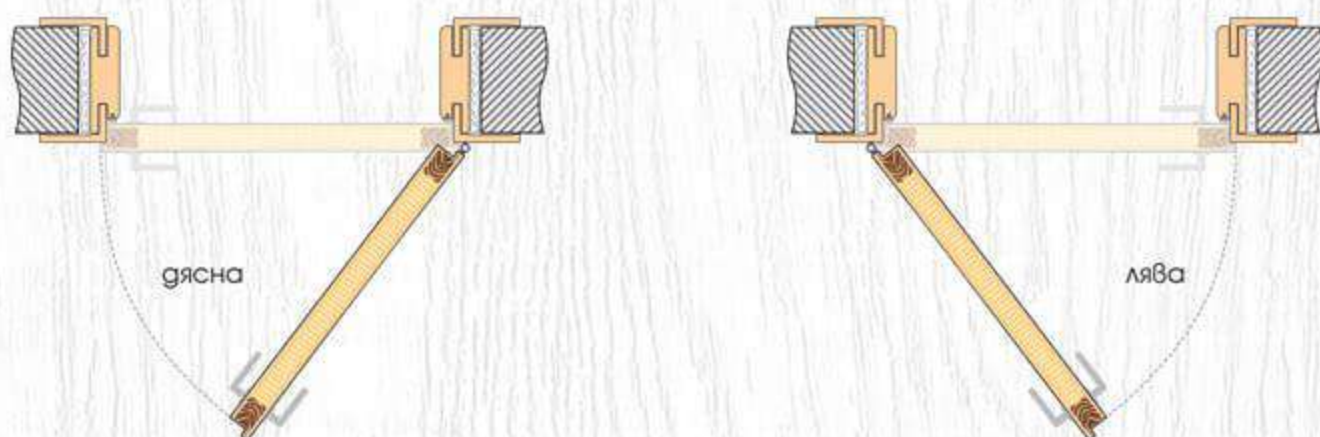

ПОСОКА НА ОТВАРЯНЕ

Видео инструкция за монтаж