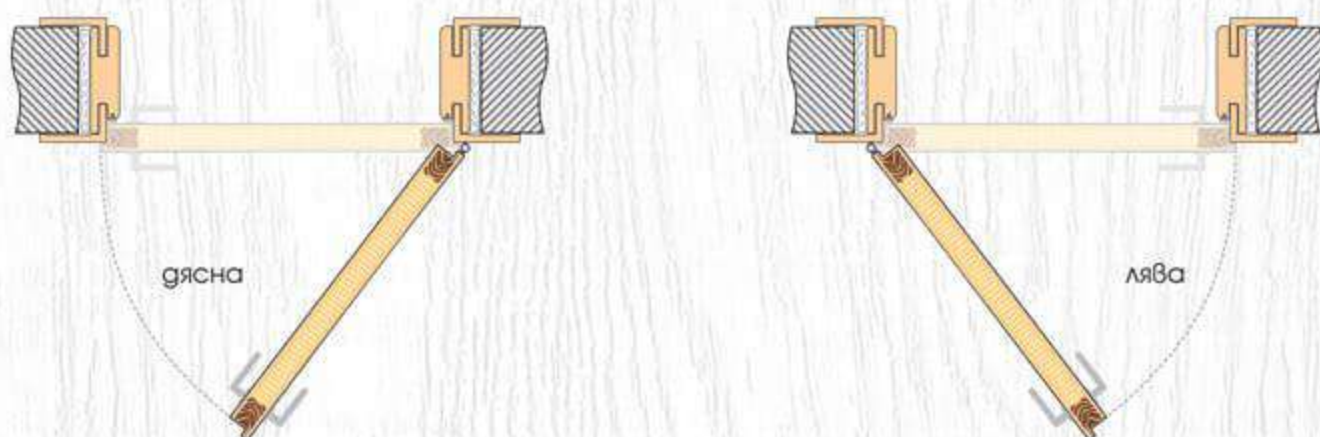

ПОСОКА НА ОТВАРЯНЕ

Видео инструкция
за монтаж