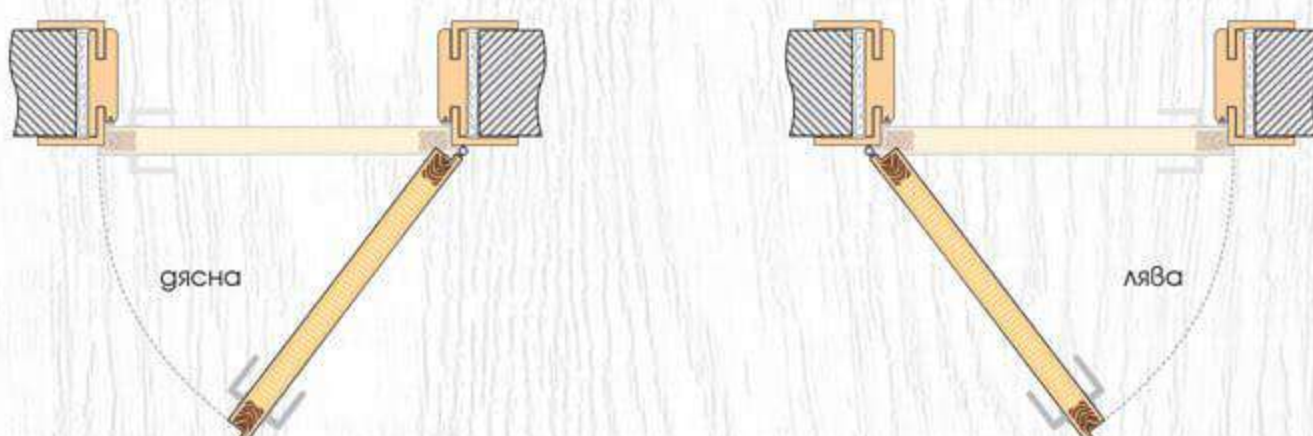

ПОСОКА НА ОТВАРЯНЕ

Видео инструкция
за монтаж