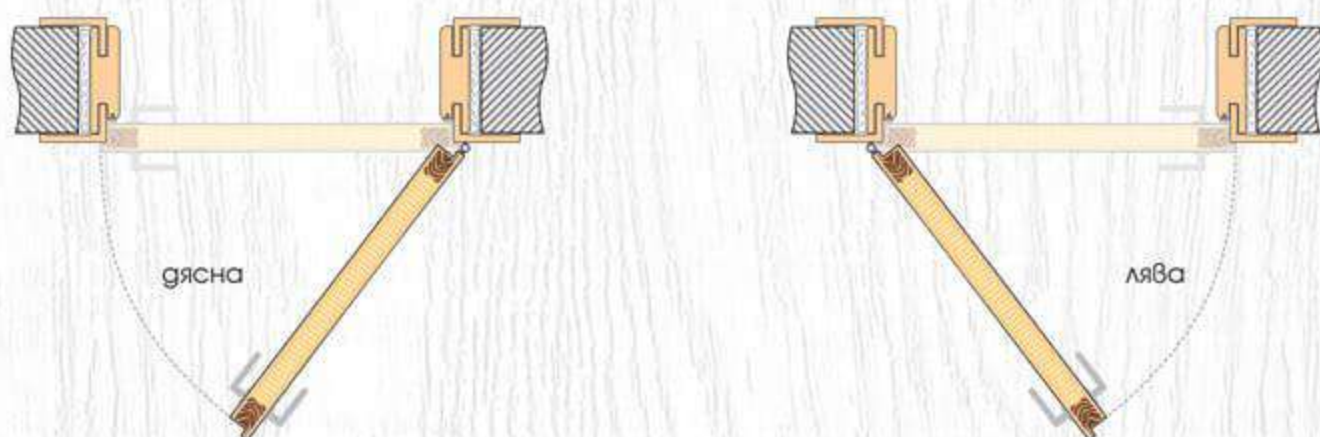

ДЕТАЙЛИ НА МОДЕЛА

Огледало Spiegel

Объл профил

Лайсна Matt Finish

Лайсна Glänzend Finish

ТЕХНИЧЕСКА ИНФОРМАЦИЯ

- Крило с фалц със заоблени ръбове за лява или дясна посока на отваряне
- Възможни размери
60' 70' 80'
- Конструкция с HDF рамка и стабилизиращ пълнеж тип „пчелна пита„
- Едностранно огледало с гръб **Simpel** или **Linea** в зависимост от модела
 Виж на стр. 229 Габаритни размери на огледалото
- Лайсни: Matt Finish или Glänzend Finish
- Покрития: Graddex Klasse A и Graddex Klasse A++
- Фабрично монтирана брава с PVC език за обикновен ключ
Вариант за изпълнение с брава Секрет с PVC език или брава WC с PVC език
- Осови панци 3 броя за по-голяма стабилност на крилото
- Вариант за изпълнение с вентилационни отвори: Quadratisch или Runde

- Крило с фалц със заоблени ръбове за лява или дясна посока на отваряне
- Възможни размери
60' 70' 80'
- Конструкция с HDF рамка и стабилизиращ пълнеж тип "пчелна пита,"
Вариант за изпълнение с пълнеж "перфорирано ПДЧ,"
- Стъкло Бял мат с дебелина 4 мм
- **Modell 1.2 Spiegel, Modell 2.2 Spiegel, Modell 3.2 Spiegel и Modell 4.2 Spiegel** са с двустранно огледало
- Лайсни: Matt Finish или Glänzend Finish
- Покрития: Graddex Klasse A и Graddex Klasse A++
- Фабрично монтирана брава с PVC език за обикновен ключ
Вариант за изпълнение с брава Секрет с PVC език или брава WC с PVC език
- Осови панти 3 броя за по-голяма стабилност на крилото
- Вариант за изпълнение с вентилационни отвори: Quadratisch или Runde

Орех Рибейра
Ribeira Nussbaum

ПОСОКА НА ОТВАРЯНЕ

Видео инструкция
за монтаж

МОДЕЛИ

Voll

Modell 1

Glas

Modell 2
Design