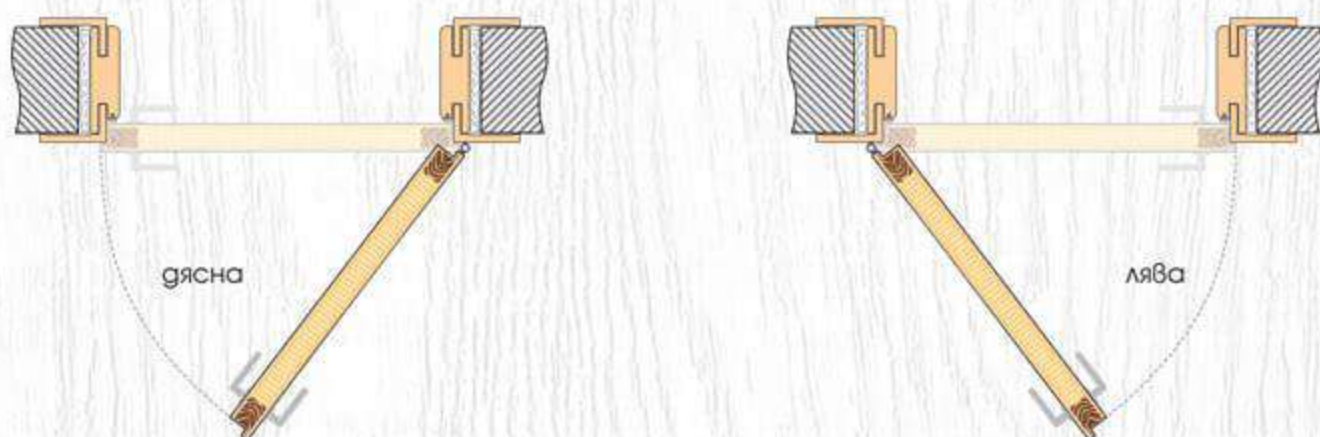

ПОСОКА НА ОТВАРЯНЕ

Видео инструкция
за монтаж