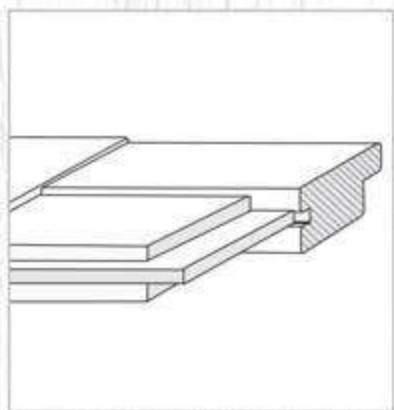

ДЕТАЙЛИ НА МОДЕЛА

Монолитна конструкция