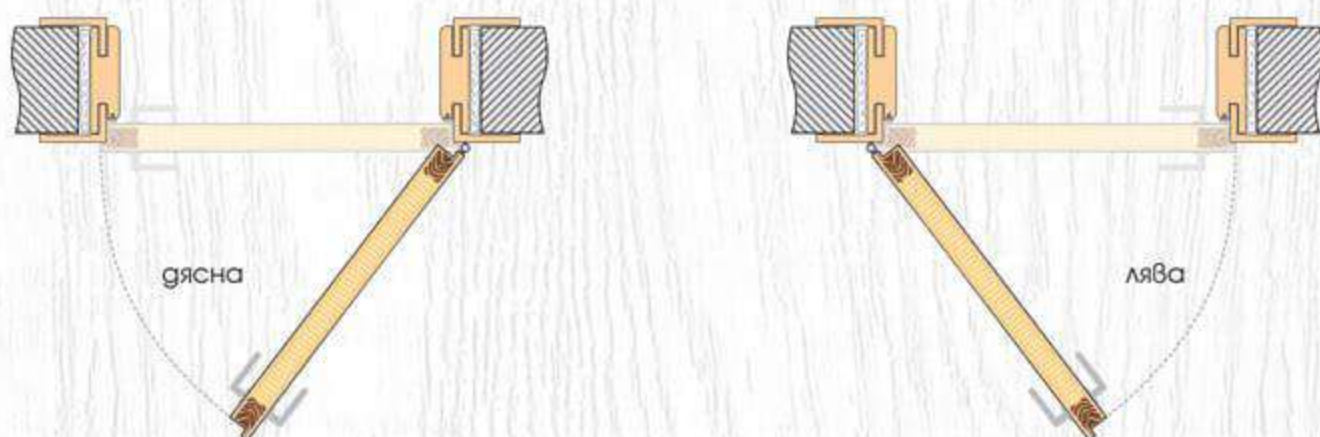

ПОСОКА НА ОТВАРЯНЕ

Видео инструкция за монтаж