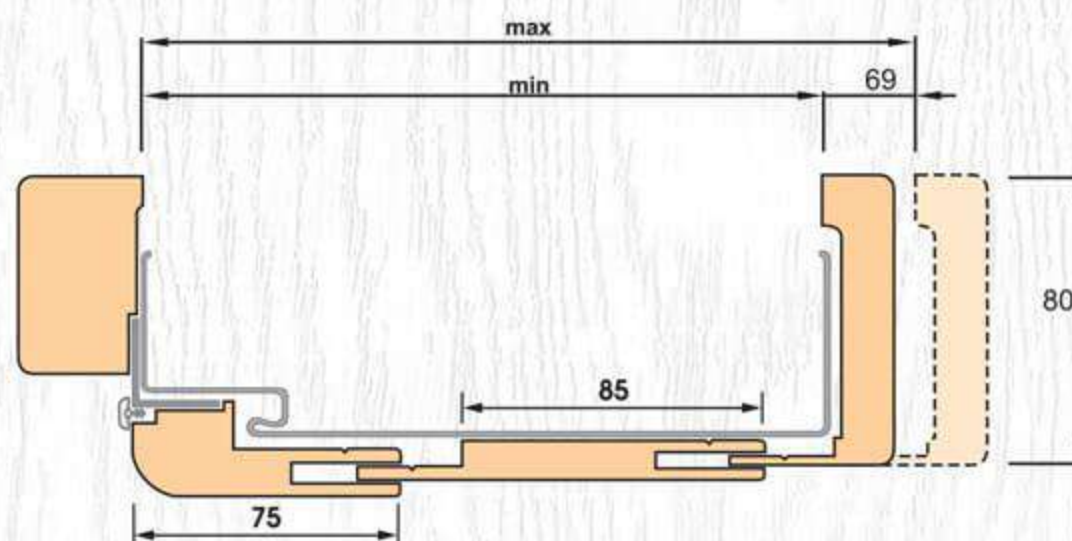

Размер [мм]	min	max
60'	60	94

• за крило **80'**