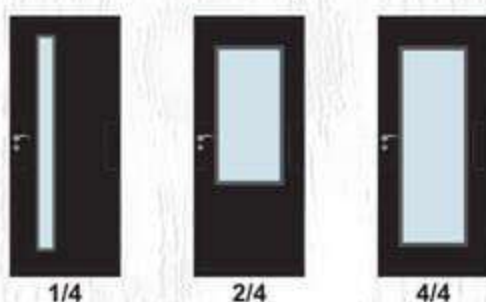

Modell 3

Modell 4

Modell 5

Modell 6

ДЕТАЙЛИ НА МОДЕЛА

Decorfilm

ТЕХНИЧЕСКА ИНФОРМАЦИЯ

- Крило с фалц със заоблени ръбове за лява или дясна посока на отваряне
- Конструкция с HDF рамка и стабилизиращ пълнеж тип "пчелна пита,"
Вариант за изпълнение с пълнеж "перфорирано ПДЧ,"
- Възможни модификации
- Възможни размери