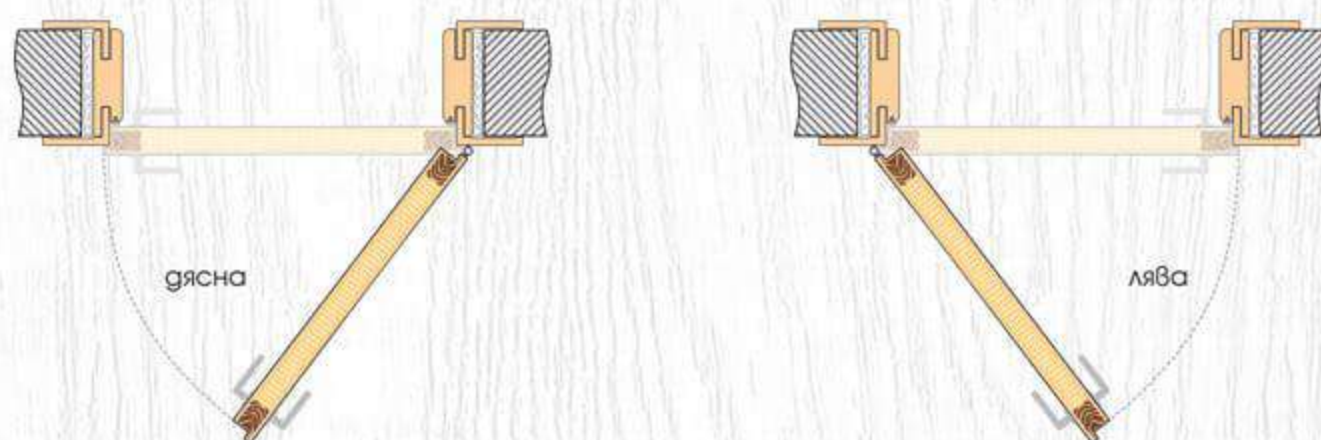

Voll 1.5

ПОСОКА НА ОТВАРЯНЕ

Видео инструкция
за монтаж

DESIGNTÜREN