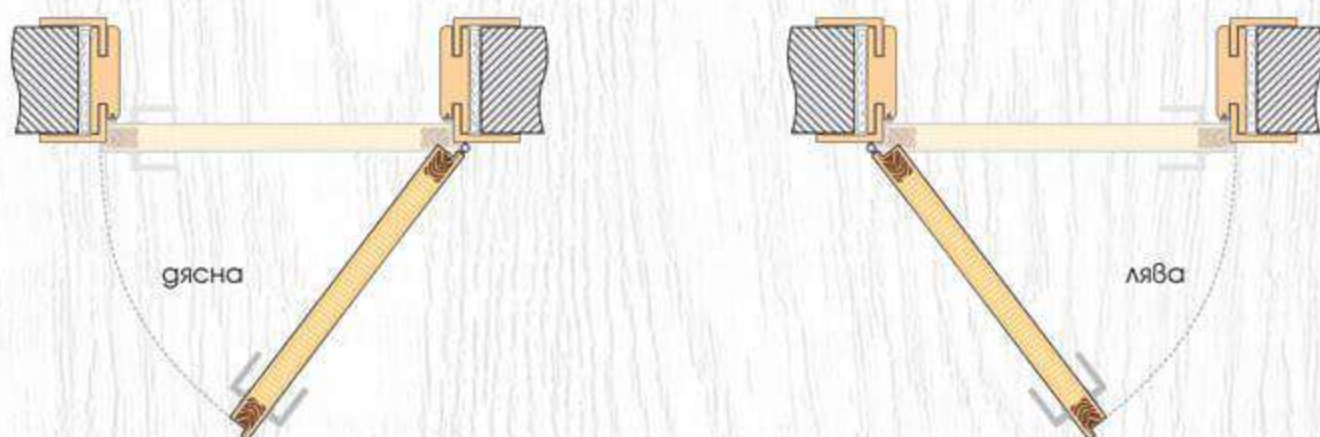

ПОСОКА НА ОТВАРЯНЕ

Видео инструкция
за монтаж