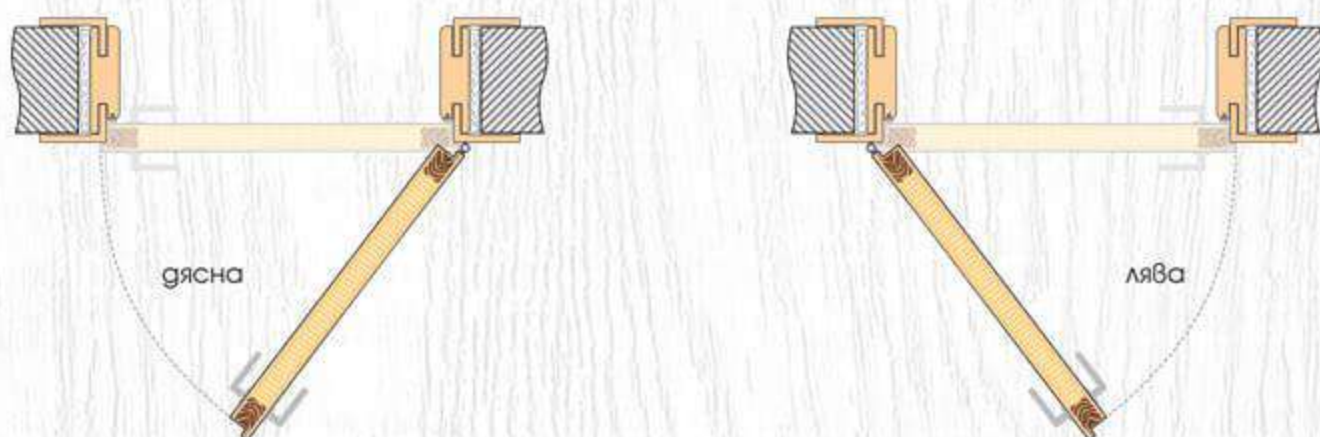

ДЕТАЙЛИ НА МОДЕЛА

Огледало Spiegel

Объл профил

Лайсна Matt Finish

Лайсна Glänzend Finish

ТЕХНИЧЕСКА ИНФОРМАЦИЯ

- Крило с фалц със заоблени ръбове за лява или дясна посока на отваряне
- Възможни размери
60' 70' 80'
- Конструкция с HDF рамка и стабилизиращ пълнеж тип „пчелна пита„
- Едностранно огледало с гръб **Simpel** или **Linea** в зависимост от модела
 Виж на стр. 229 Габаритни размери на огледалото
- Лайсни: Matt Finish или Glänzend Finish
- Покрития: Graddex Klasse A и Graddex Klasse A++
- Фабрично монтирана брава с PVC език за обикновен ключ
Вариант за изпълнение с брава Секрет с PVC език или брава WC с PVC език
- Осови панци 3 броя за по-голяма стабилност на крилото
- Вариант за изпълнение с вентилационни отвори: Quadratisch или Runde

Орех Рибейра
Ribeira Nussbaum

ПОСОКА НА ОТВАРЯНЕ

Видео инструкция за монтаж

МОДЕЛИ

 Двустранно огледало

Modell 1

Modell 1
Spiegel

Modell 2