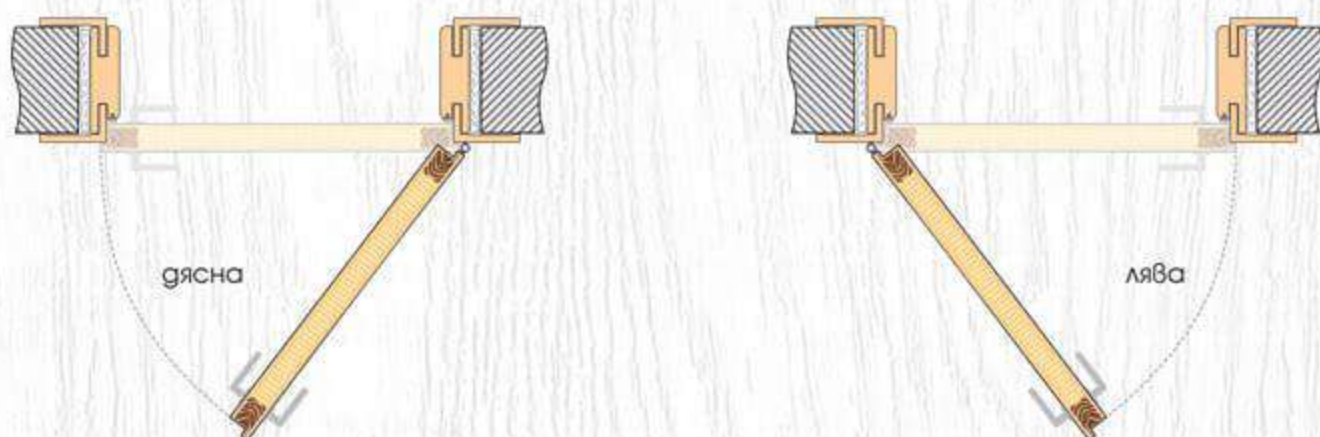

ПОСОКА НА ОТВАРЯНЕ

Видео инструкция
за монтаж