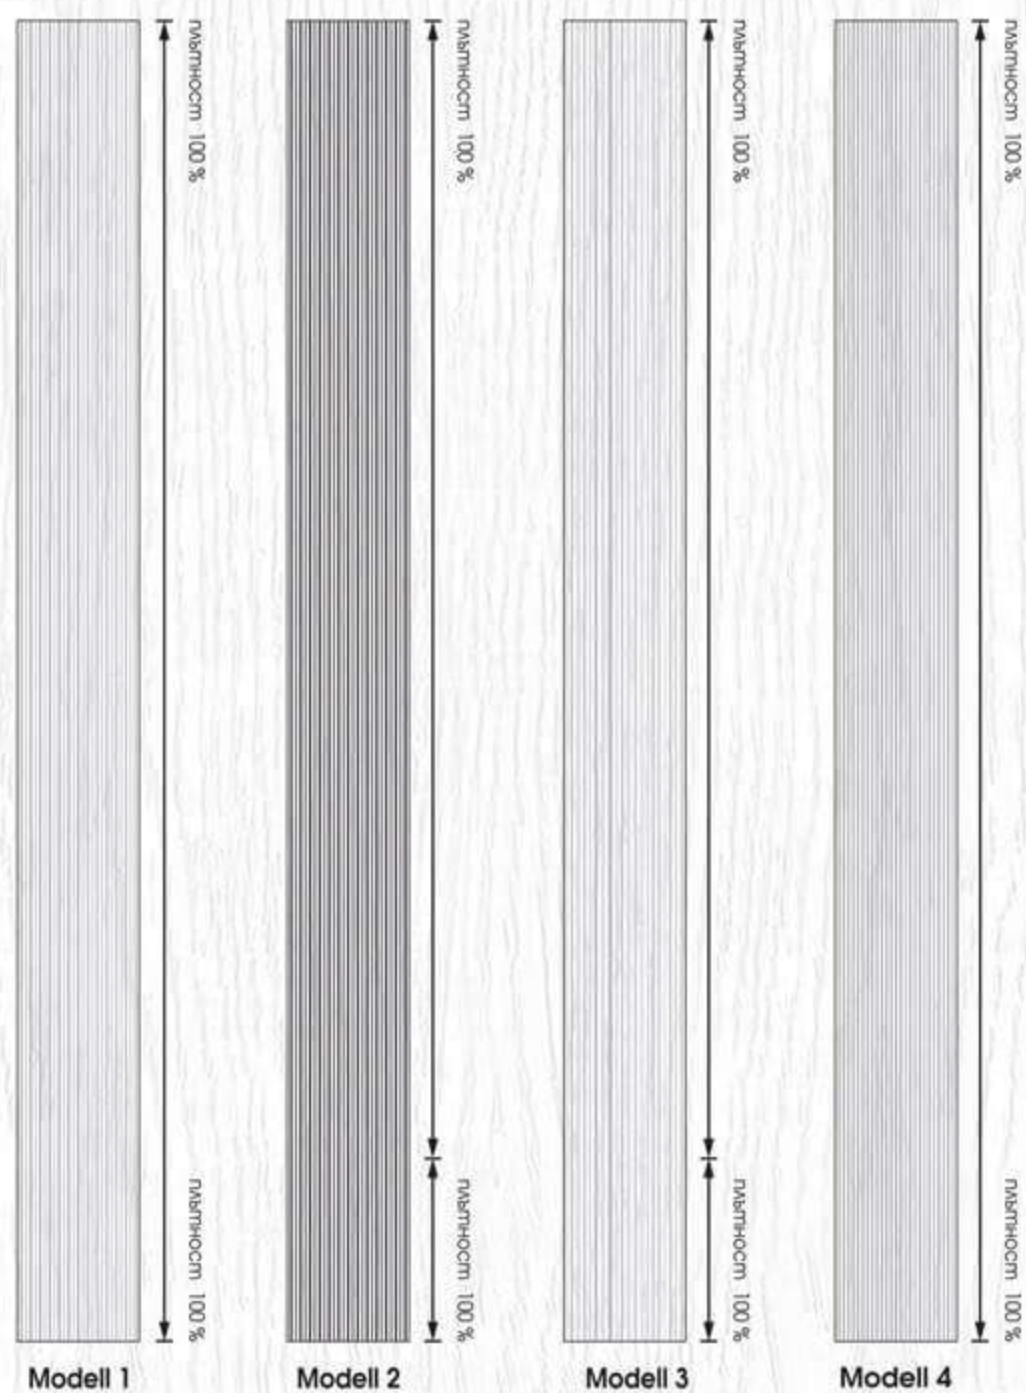

Modell 4
Градация

Glastüren • Decorfilm Luxus

serie **CARINNA**

serie **MARGRIT**

serie OTYLIA

serie HANN

Стилно дизайнерско предложение с Градация от Gradde 

Glastüren