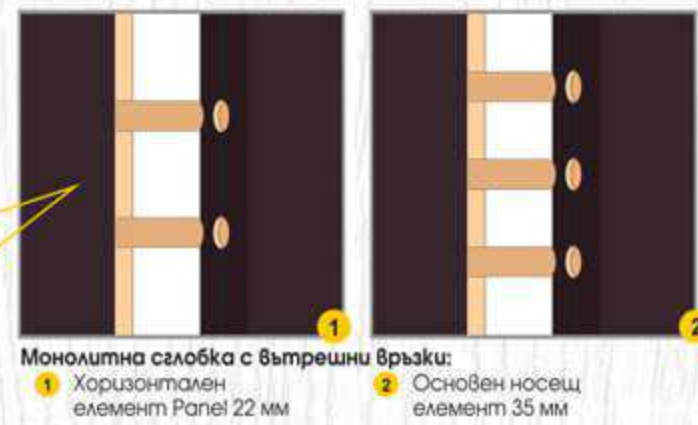

КОНСТРУКЦИЯ НА КРИЛО Monolith

Интериорни врати Gradde **категория Monolith** са изработени от подсилени вертикални и хоризонтални елементи от **масивен HDF материал**, сглобени с вътрешни връзки. Вертикалният елемент е с дебелина 40 мм и ширина 107 мм. Хоризонталният елемент Panel е с дебелина 22 мм, а основният носещ елемент е с дебелина 35 мм.

Тази оптимална дебелина, дава по-добра стабилност на вратата и я отличава с по-висока якост от стандартните изпълнения. Крило Monolith е високоустойчиво на външни влияния, поради **масивната си конструкция и стабилизиращата сглобка на елементите с двойните и тройните си връзки** (виж схемите на стр. 222 и 223).

В категория Monolith липсва профил стъклодържач. Отделните елементи на крилото са завършени по иновативна технология, позволяваща обличане без видимо прекъсване на покритието Graddex. Това дава по-голяма устойчивост на покритието от износване и повреди в сравнение със стандартния метод на фурнироване.

Ръбовете на крилото са заоблени с **иновативен Edge профил**, придаващ стилна завършеност. Крило Monolith е снабдено с 3 броя осови панти за по-добра стабилност. Крилото е с фалц с дебелина 40 мм.