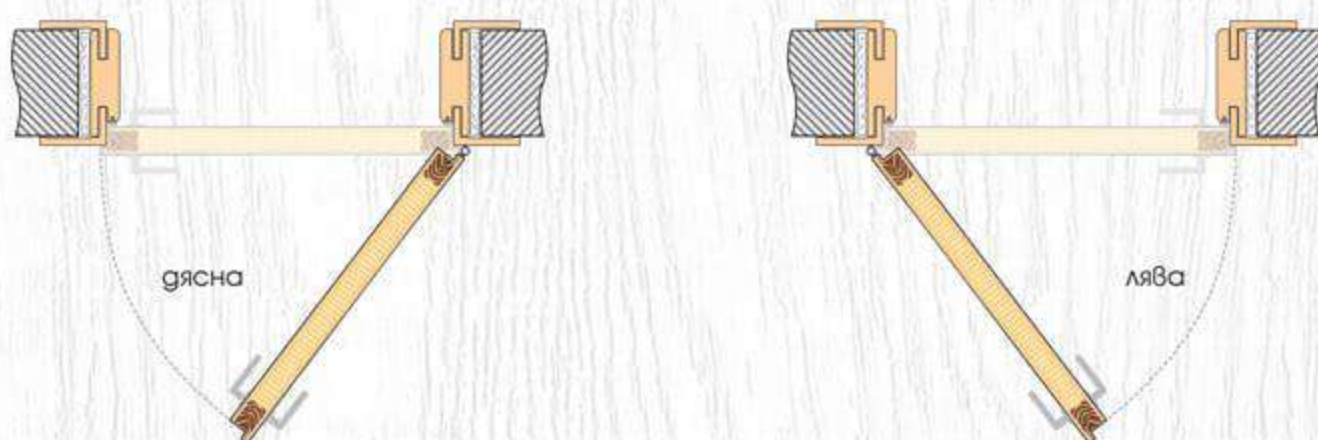

ПОСОКА НА ОТВАРЯНЕ

Видео инструкция
за монтаж