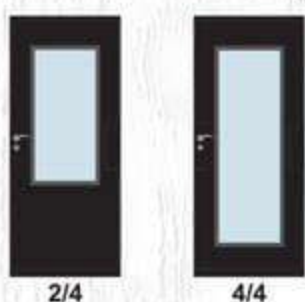

2/4

4/4

70' 80'

- Стъкло с дебелина 4 мм
i Виж на стр. 229 Габаритни размери на стъклото
- Покрития: Graddex Klasse A и Graddex Klasse A++
- Фабрично монтирана брава с PVC език за обикновен ключ
Вариант за изпълнение с брава Секрет с PVC език или брава WC с PVC език
- Осови панти 3 броя за по-голяма стабилност на крилото
- Вариант за изпълнение с вентилационни отвори: Quadratisch или Runde