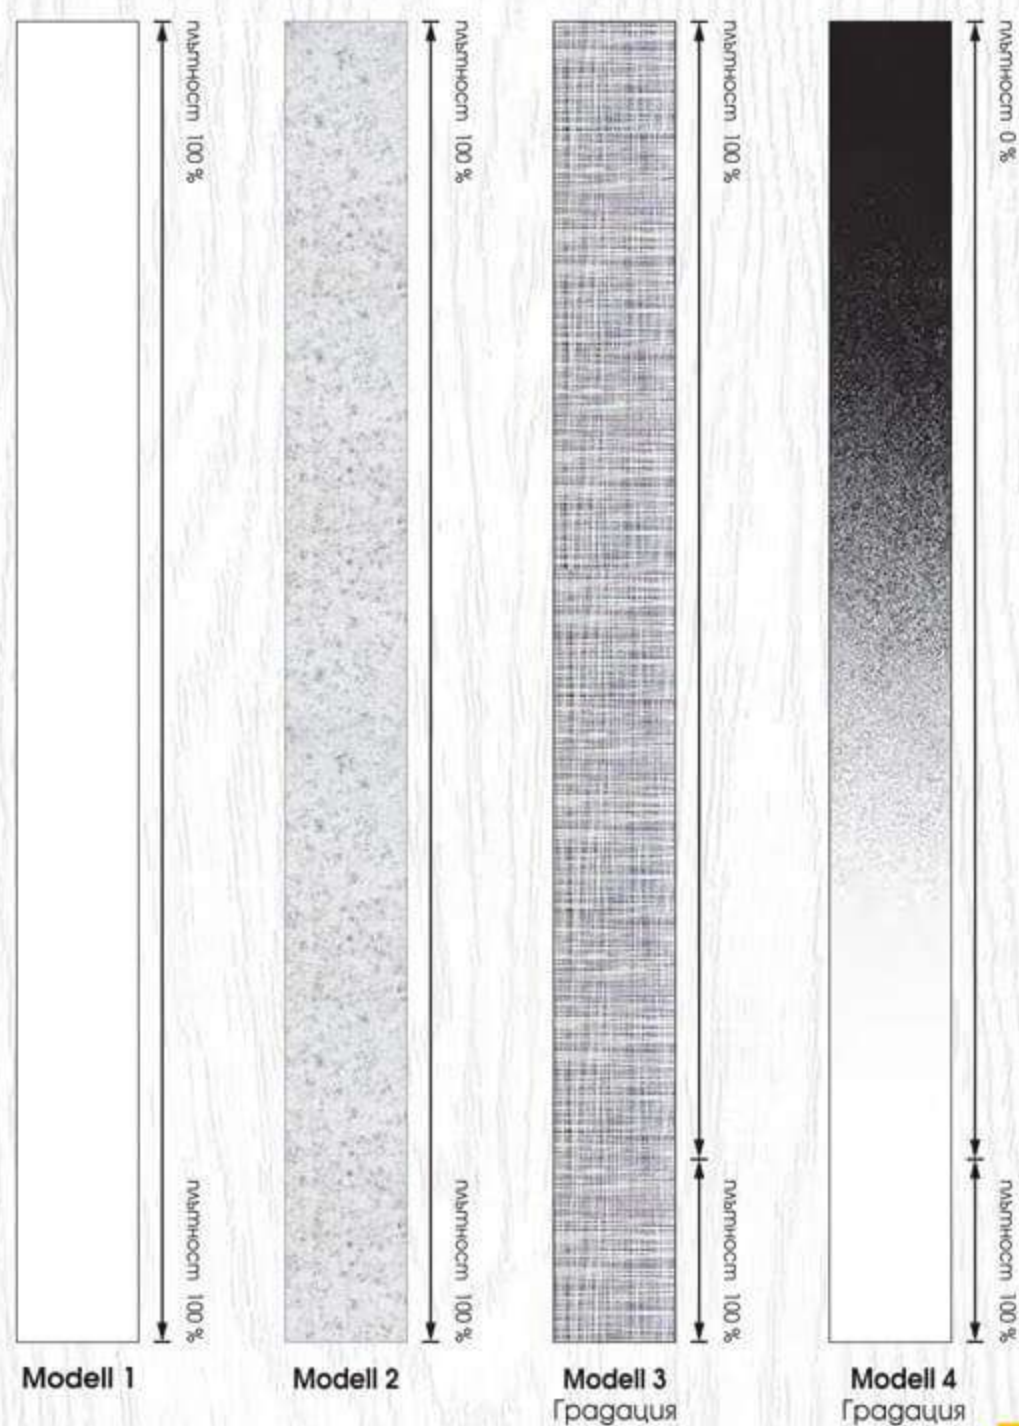

Modell 4
Градация

Glastüren • Decorfilm Luxus

serie **CARINNA**

serie **MARGRIT**

serie OTYLIA

serie HANN

Стилно дизайнерско предложение с Градация от Gradde 

Glastüren