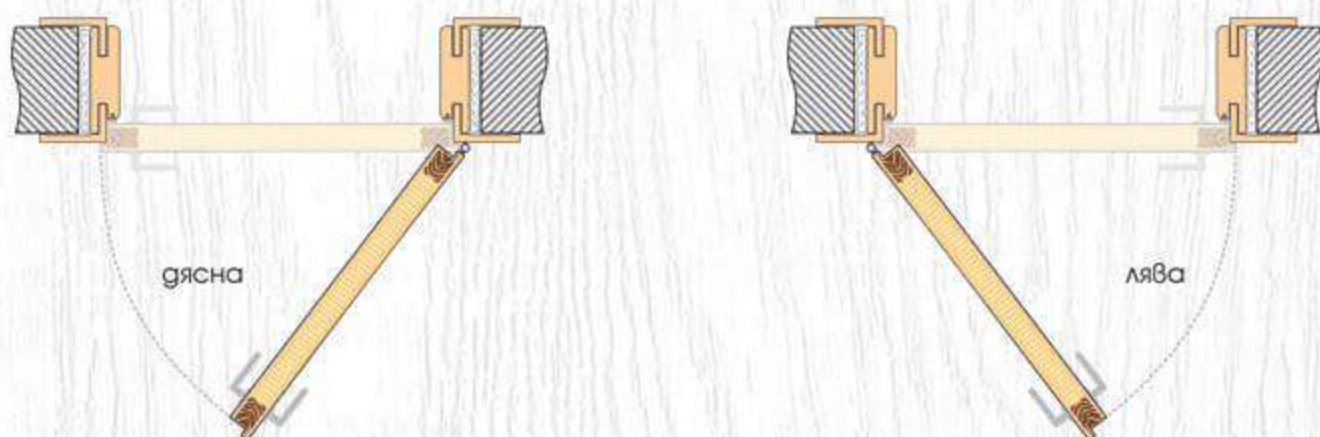

ПОСОКА НА ОТВАРЯНЕ

Видео инструкция за монтаж