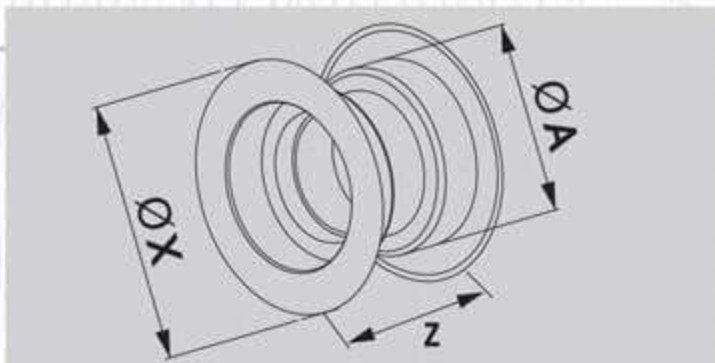

□ Quadratisch

INDEX	A	B	X	Y	Z
Quadratisch	29	29	45	45	37

Цветовете

	weiß	бяло
	k38	светло сиво
	mss	хром сатинато
	ms	хром лъскаво
	msz	злато сатинато
	k110	бежово
	k50	кафяво
	k180	тъмно кафяво

○ Runde

INDEX	ØA	ØX	Z
Runde	40	55	37