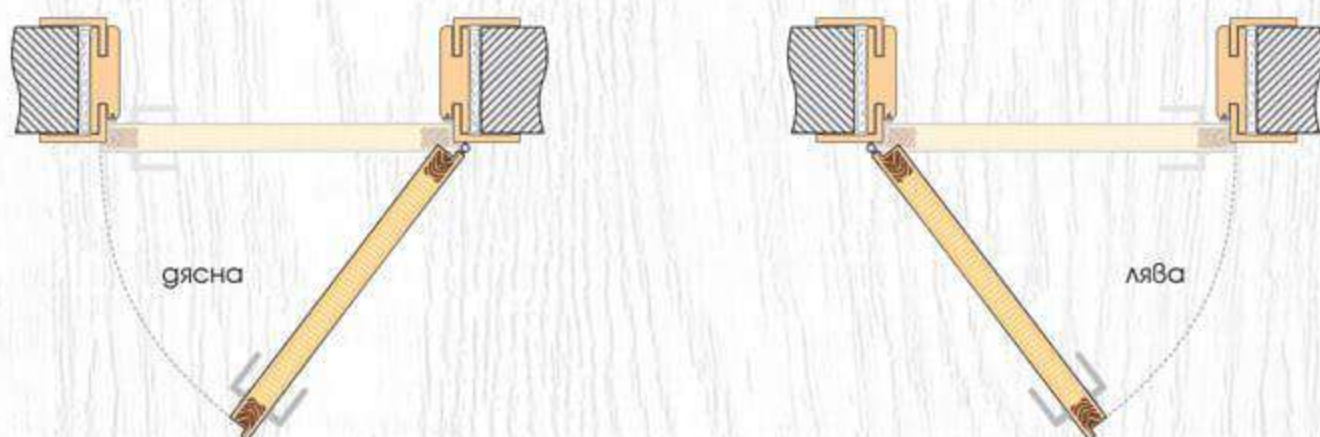

ПОСОКА НА ОТВАРЯНЕ

Видео инструкция
за монтаж