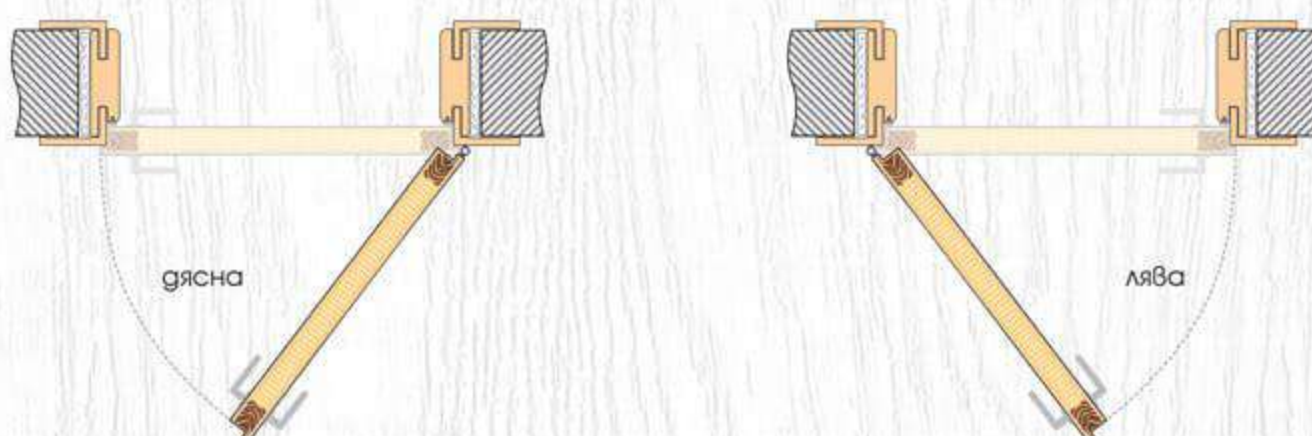

ПОСОКА НА ОТВАРЯНЕ

Видео инструкция
за монтаж

DESIGNTÜREN