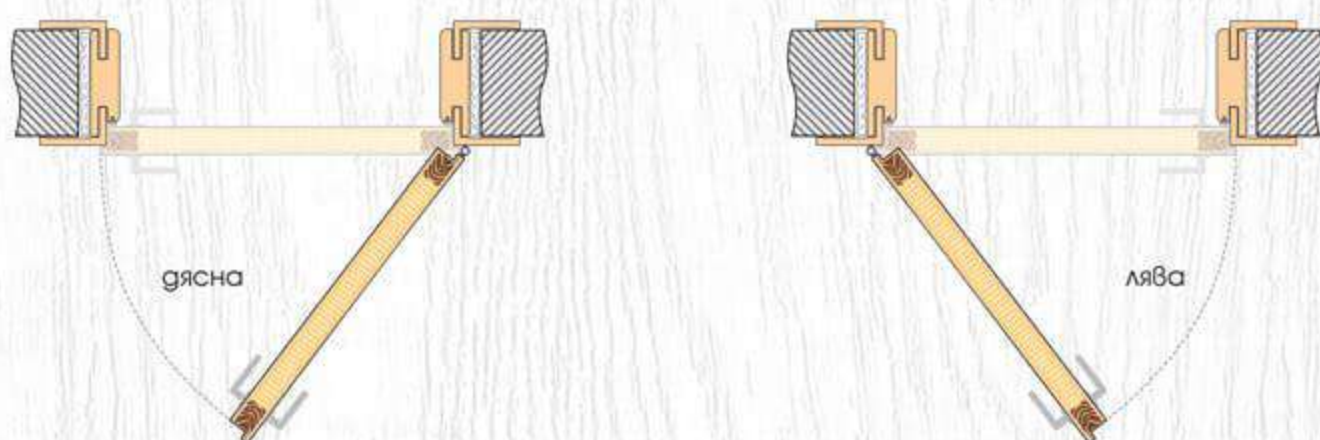

ПОСОКА НА ОТВАРЯНЕ

Видео инструкция
за монтаж