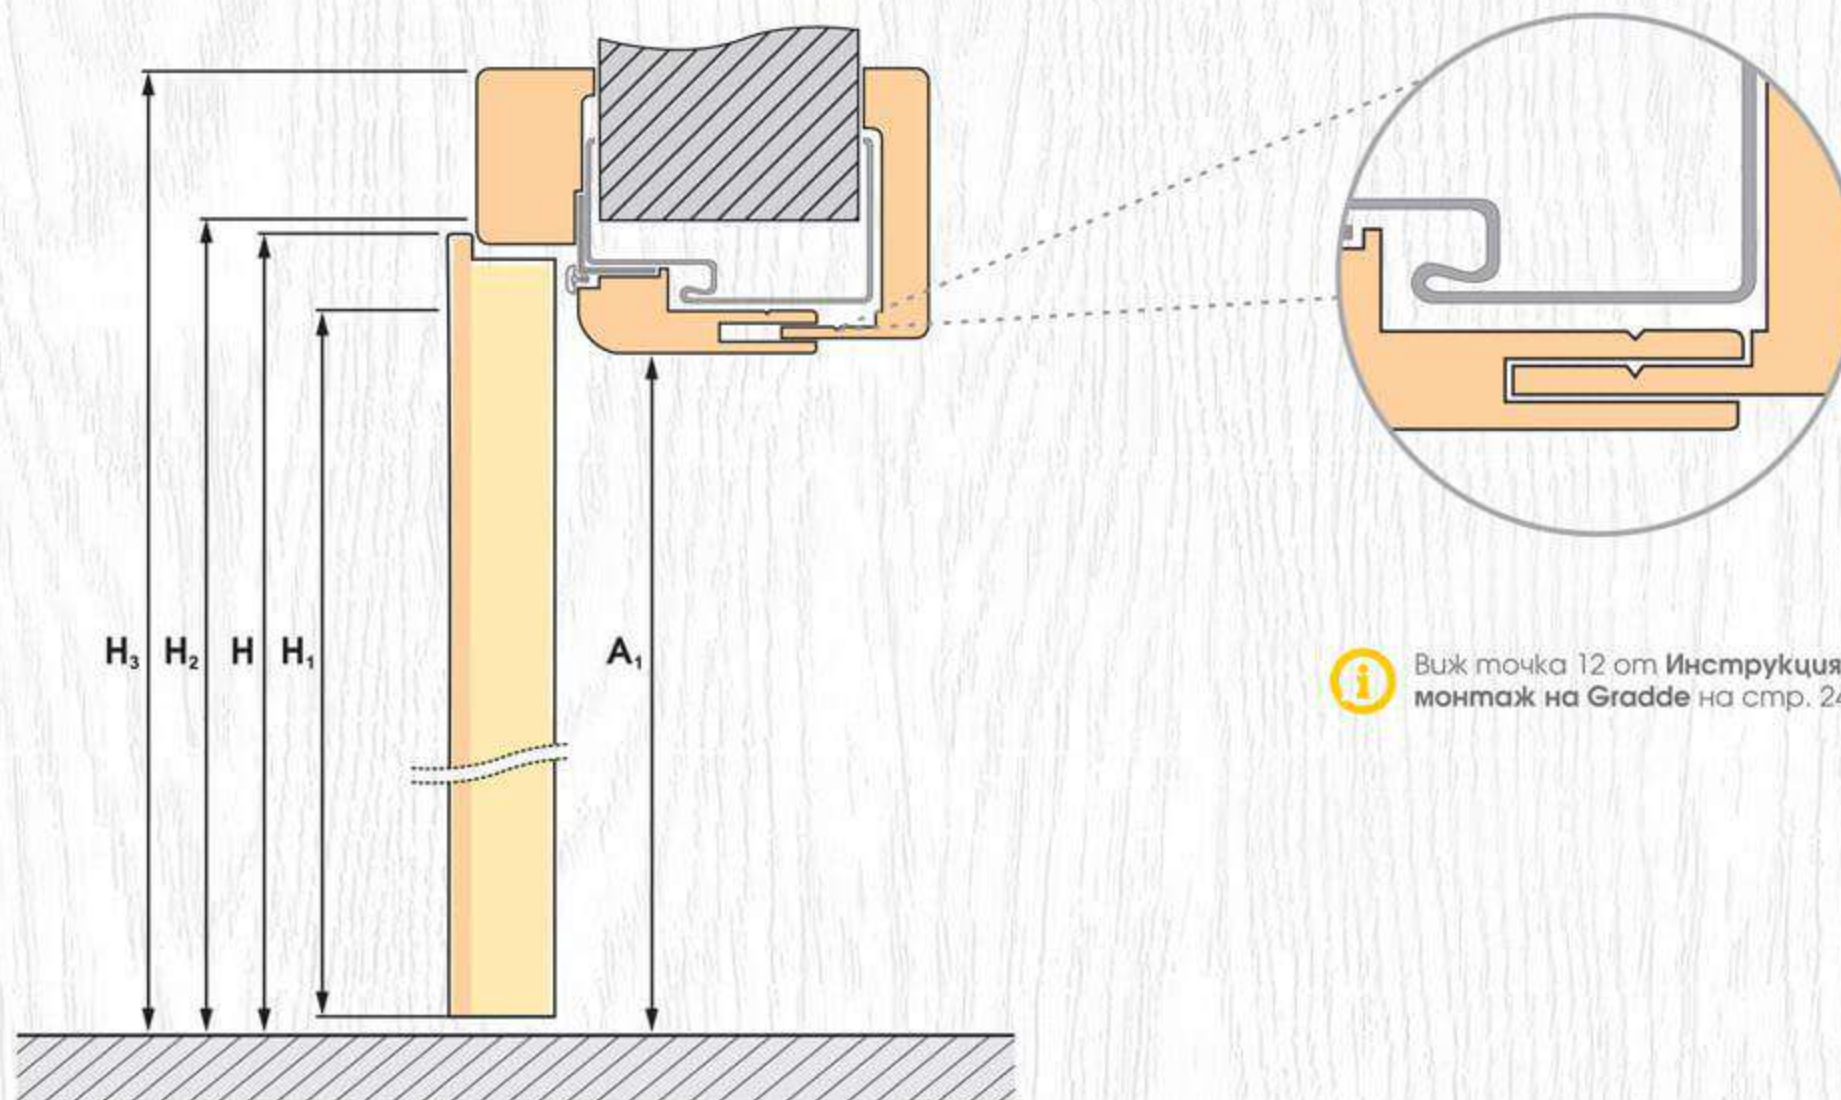

Размер [мм]	A светъл отвор	A ₁ каса	C необходим отвор за монтаж	D крило с каса + первази
60°	573	600	626	736
70°	673	700	726	836
80°	773	800	826	936

i Виж точка 12 от Инструкция за монтаж на Gradde на стр. 242