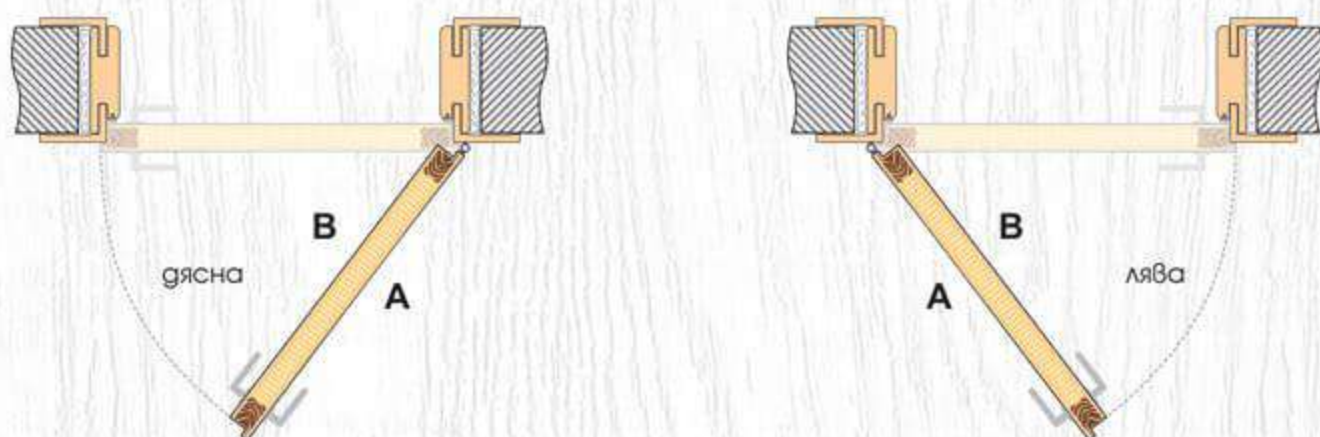

ПОСОКА НА ОТВАРЯНЕ

Определете позицията на огледалото

Видео инструкция
за монтаж