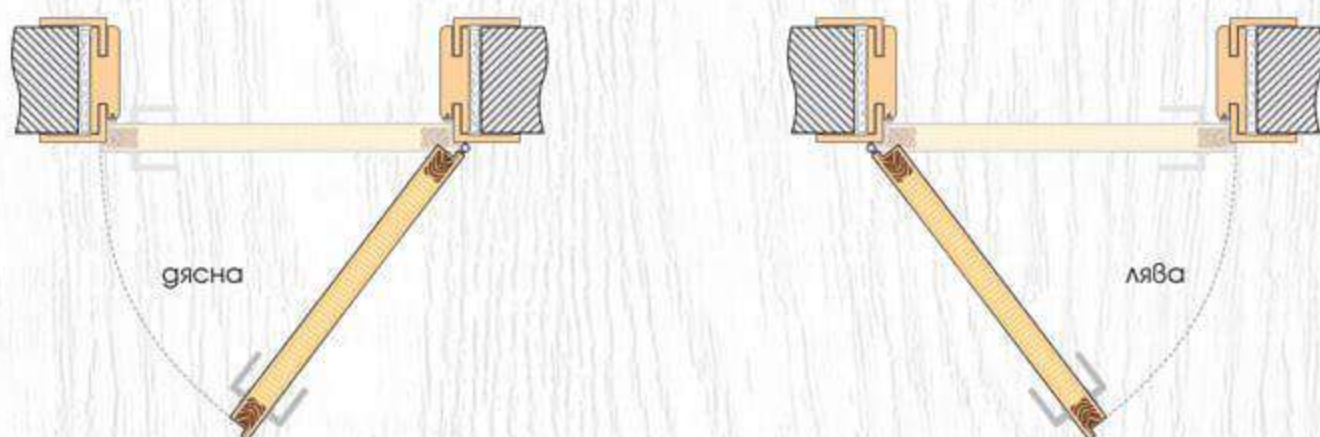

ПОСОКА НА ОТВАРЯНЕ

Видео инструкция
за монтаж