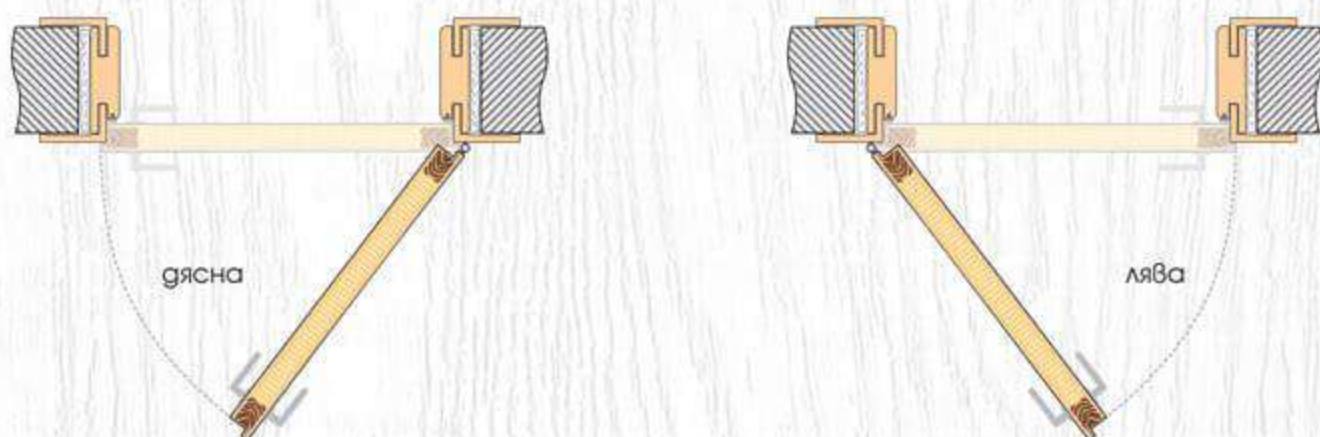

ПОСОКА НА ОТВАРЯНЕ

Видео инструкция за монтаж