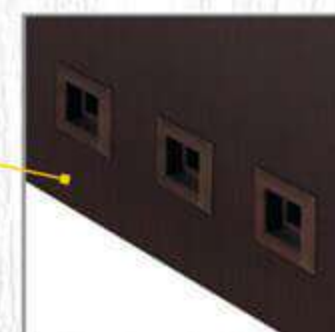

Вентилационни отвори
Quadratich или Runde