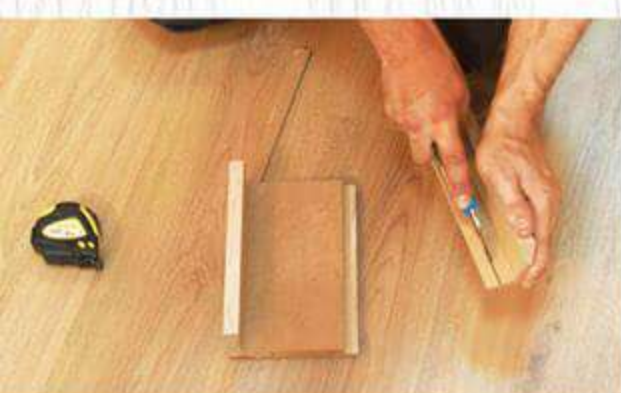

11. Монтаж на гръжки

- поставяме квадрата в бравата и го затваряме от двете страни с гръжките
- пристягаме с винтове гръжките към крилото
- затягаме винта за фиксиране на гръжката към квадрата
- поставяме розетките за скриване на отвора за ключа, като също ги пристягаме с винтове
- след монтажа на гръжките, поставяме допълнителните розетки, които покриват винтовете