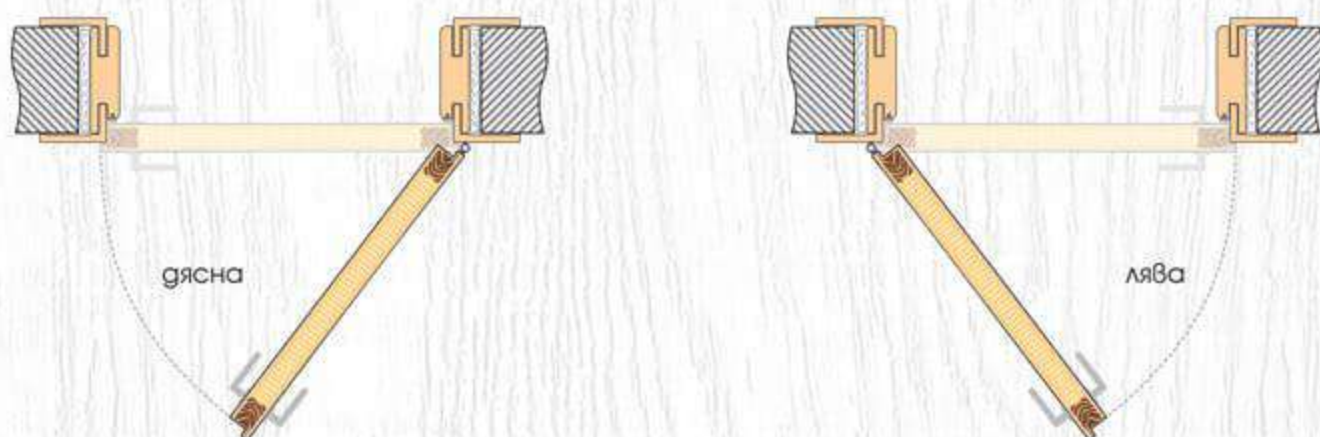

ПОСОКА НА ОТВАРЯНЕ

Видео инструкция за монтаж