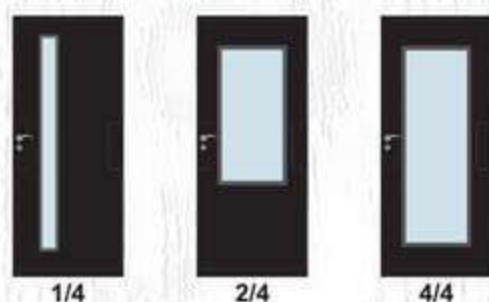

70' 80'

- Стъкло с дебелина 4 мм
i Виж на стр. 229 Габаритни размери на стъклото
- Покрития: Graddex Klasse A и Graddex Klasse A++
- Фабрично монтирана брава с PVC език за обикновен ключ
Вариант за изпълнение с брава Секрет с PVC език или брава WC с PVC език
- Осови панти 3 броя за по-голяма стабилност на крилото
- Вариант за изпълнение с вентилационни отвори: Quadratisch или Runde