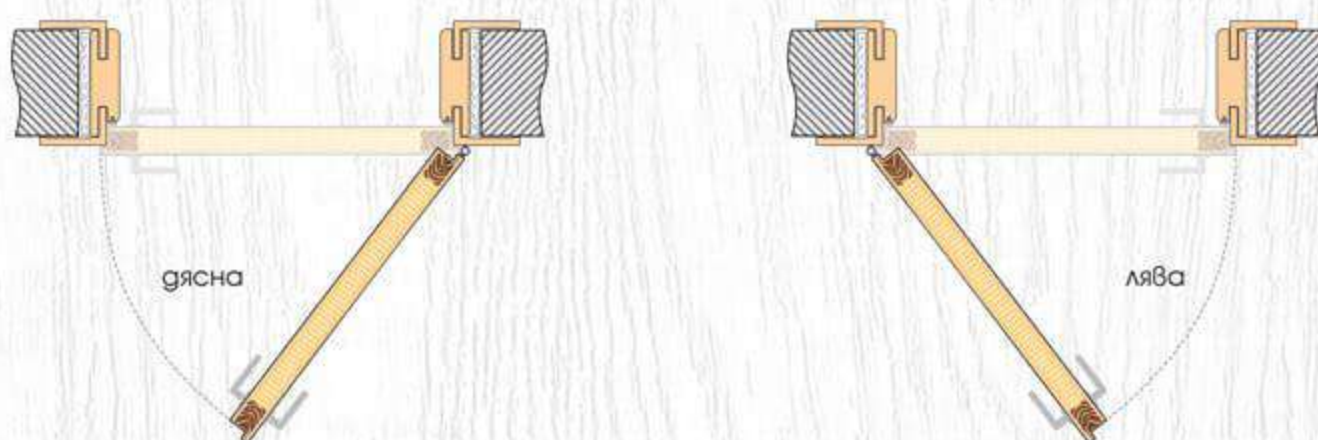

ПОСОКА НА ОТВАРЯНЕ

Видео инструкция
за монтаж