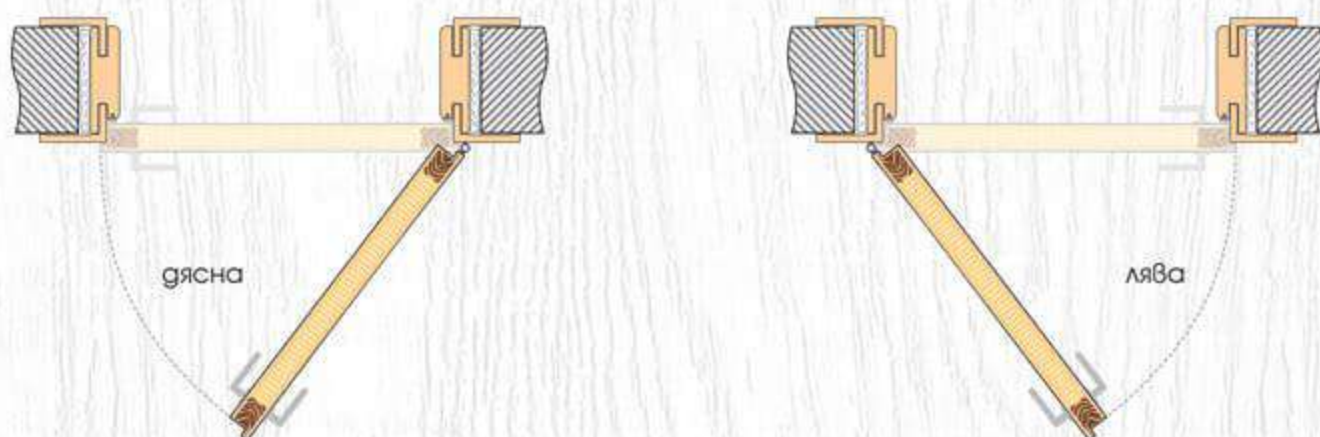

ПОСОКА НА ОТВАРЯНЕ

Видео инструкция за монтаж