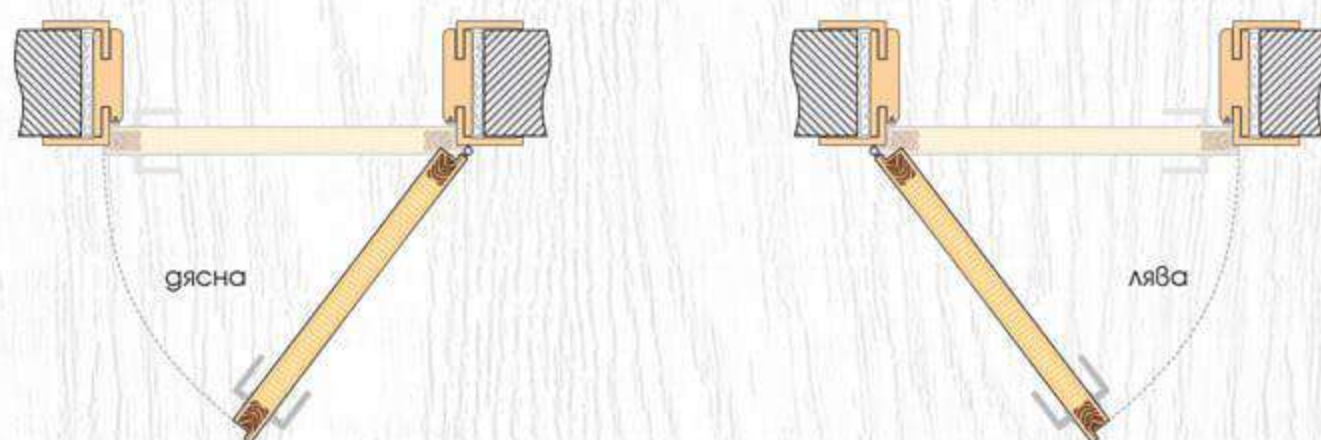

ПОСОКА НА ОТВАРЯНЕ

Видео инструкция
за монтаж