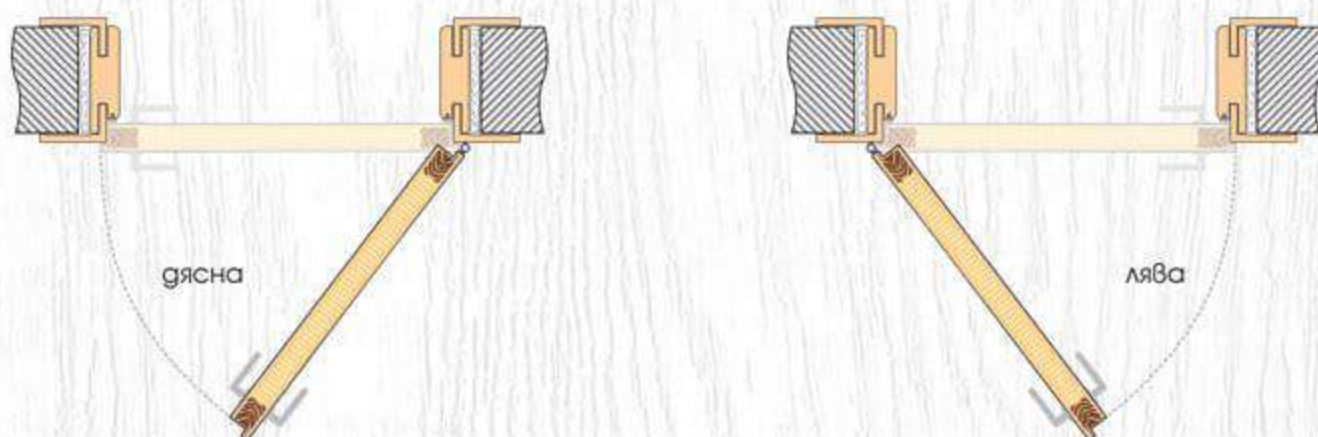

ПОСОКА НА ОТВАРЯНЕ

Видео инструкция
за монтаж