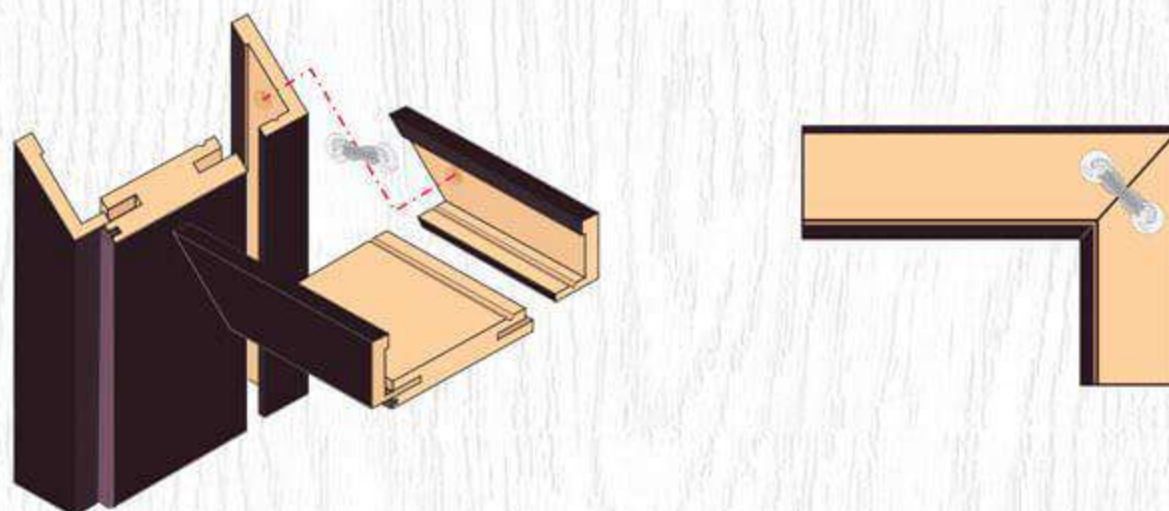

Конструкция на каса