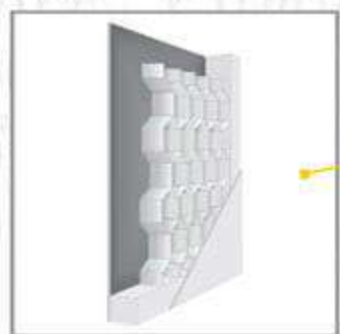

Стандартна конструкция
Пълнеж тип "пчелна пита"