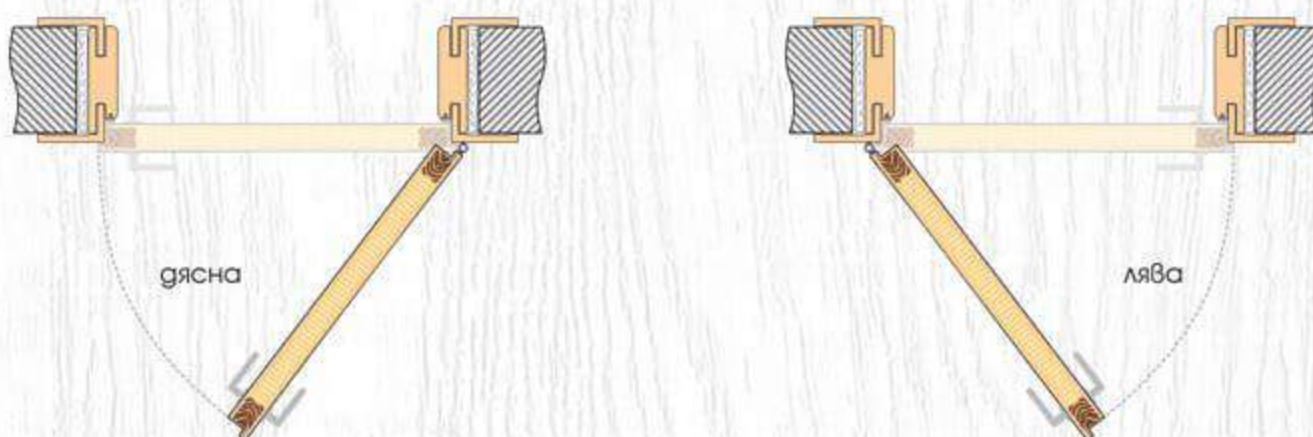

ПОСОКА НА ОТВАРЯНЕ

Видео инструкция за монтаж