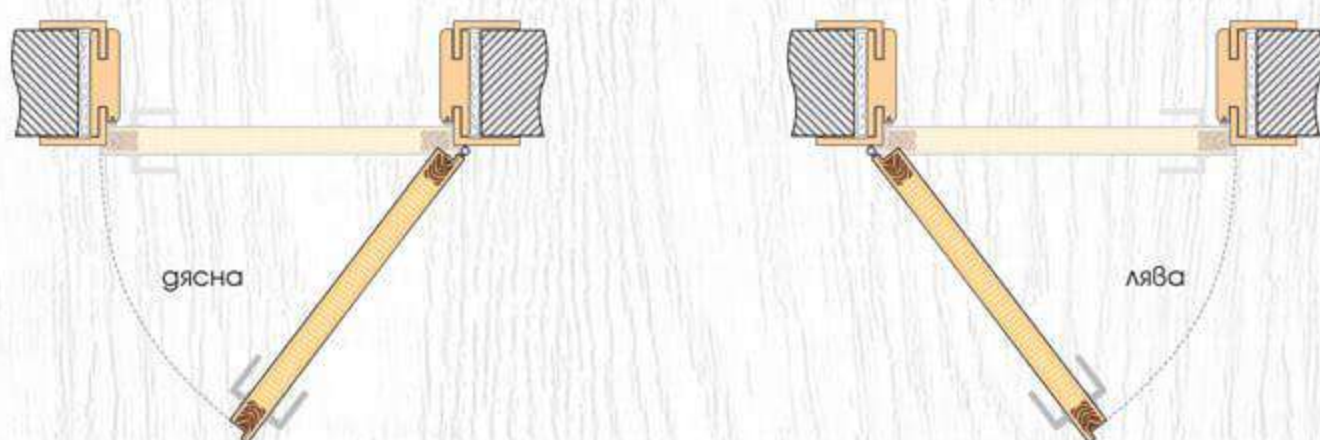

ПОСОКА НА ОТВАРЯНЕ

Видео инструкция
за монтаж