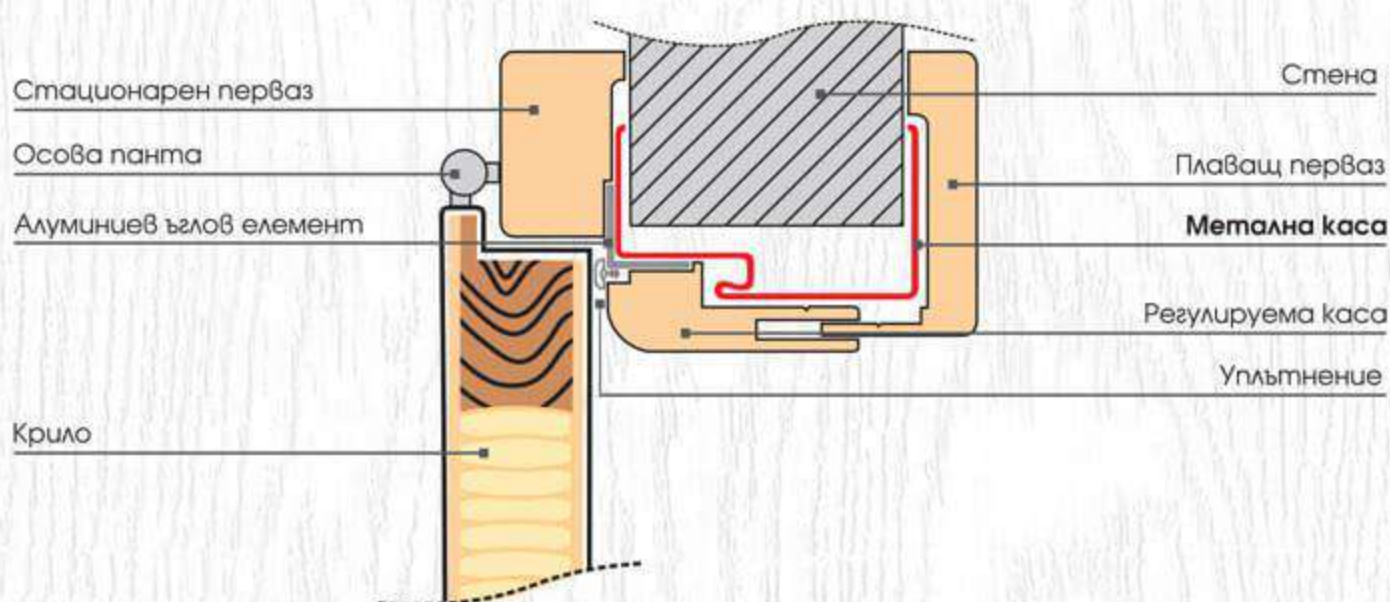

Регулируема каса **Панел Gradde** е изработена от HDF материал с покритие Graddex Klasse A или Graddex Klasse ++.

Касата е с прави первази, с възможност за регулиране от едната страна, което позволява разширяване на обхвата.

Регулируема каса Панел Gradde позволява **обличане на метална каса** без да е необходимо къртене, като при това с **минимално намаляване на светлия отвор**.

Регулируема каса **Панел Gradde** се предлага в различни размери, които обхващат зидове от 60 мм до 199 мм.