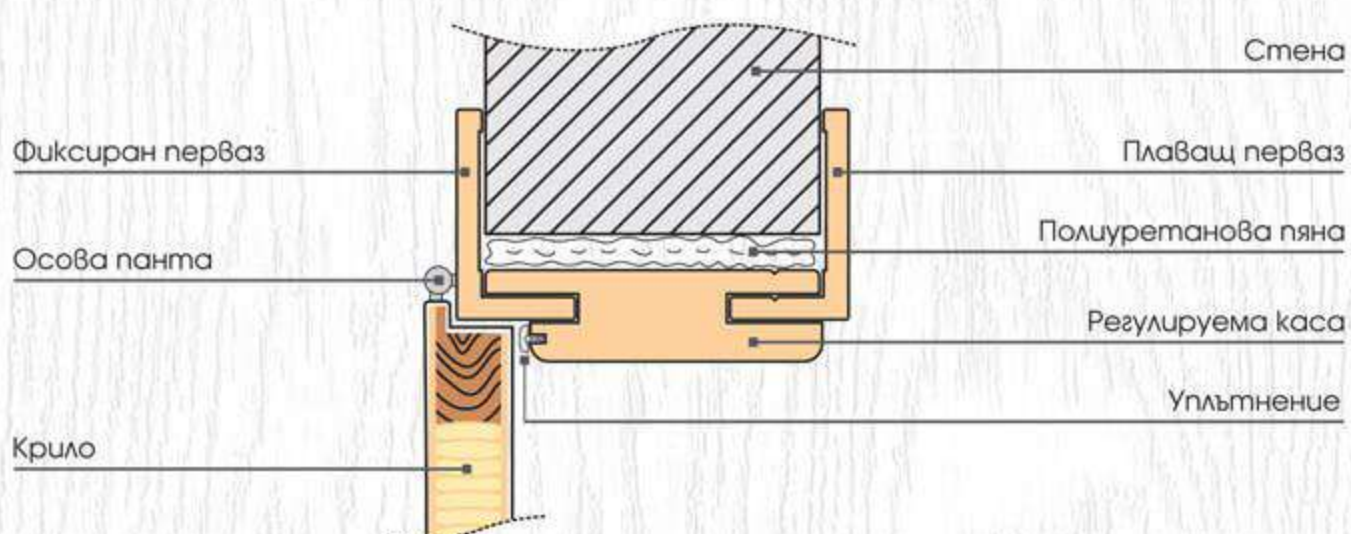

Регулируема каса **Standard** е изработена от HDF материал с покритие Graddex Klasse A или Graddex Klasse ++.

Касата е с прави первази, с възможност за регулиране от едната страна. Обхватът на съответната каса е до 19 мм. Касата има възможност и за регулиране на обхвата чрез изрязване с до 20 мм.

Регулируема каса **Standard** се предлага в различни размери, които обхващат зидове от 60 мм до 360 мм.