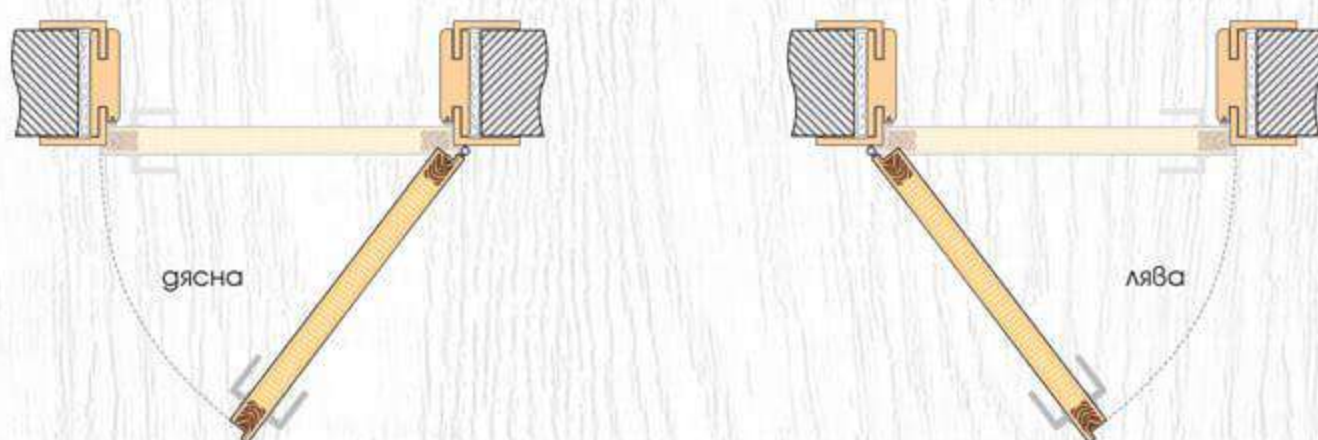

ПОСОКА НА ОТВАРЯНЕ

Видео инструкция
за монтаж