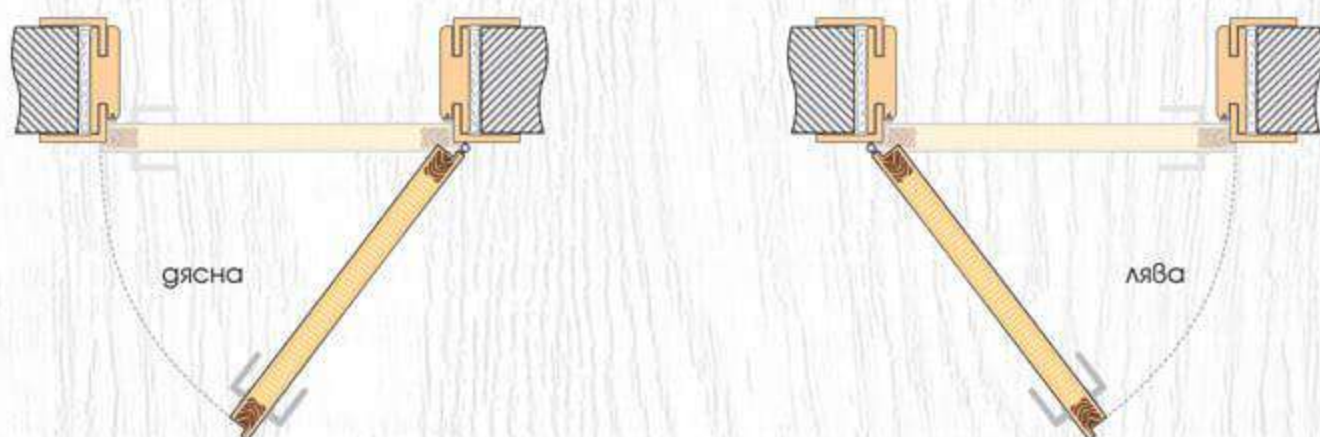

ПОСОКА НА ОТВАРЯНЕ

Видео инструкция за монтаж

DESIGNTÜREN