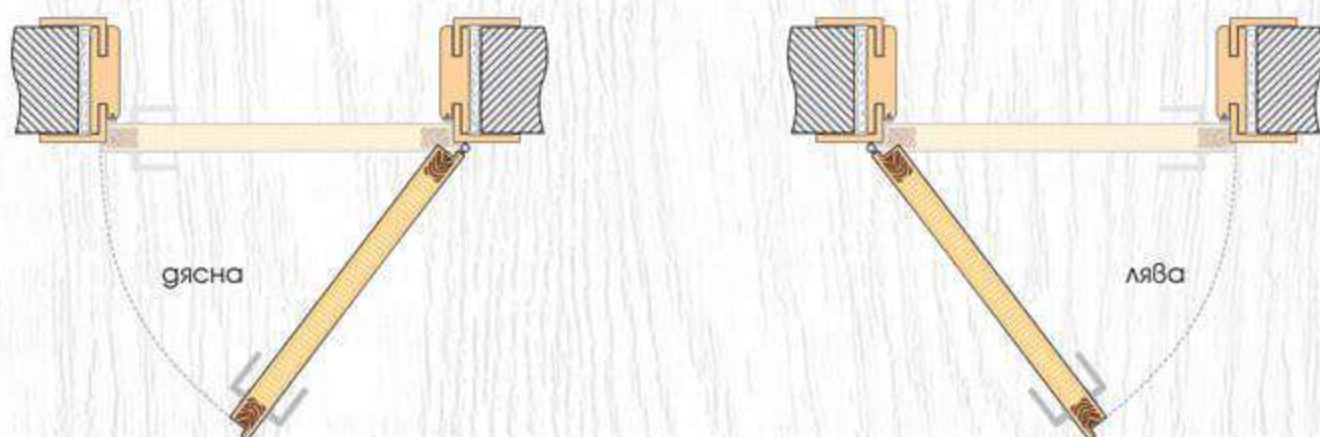

ПОСОКА НА ОТВАРЯНЕ

Видео инструкция
за монтаж