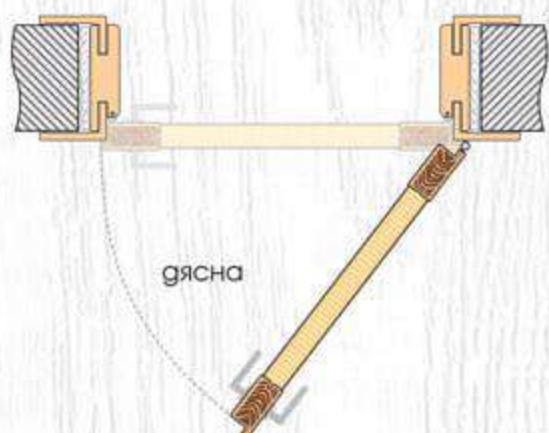

ПОСОКА НА ОТВАРЯНЕ

дясна