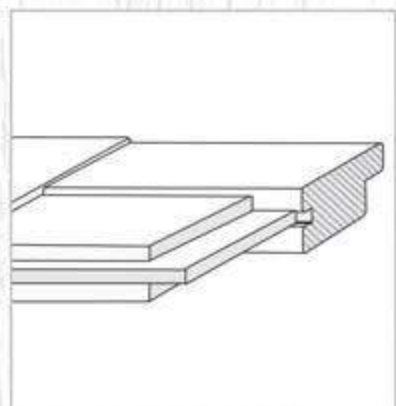

ДЕТАЙЛИ НА МОДЕЛА

Монолитна конструкция