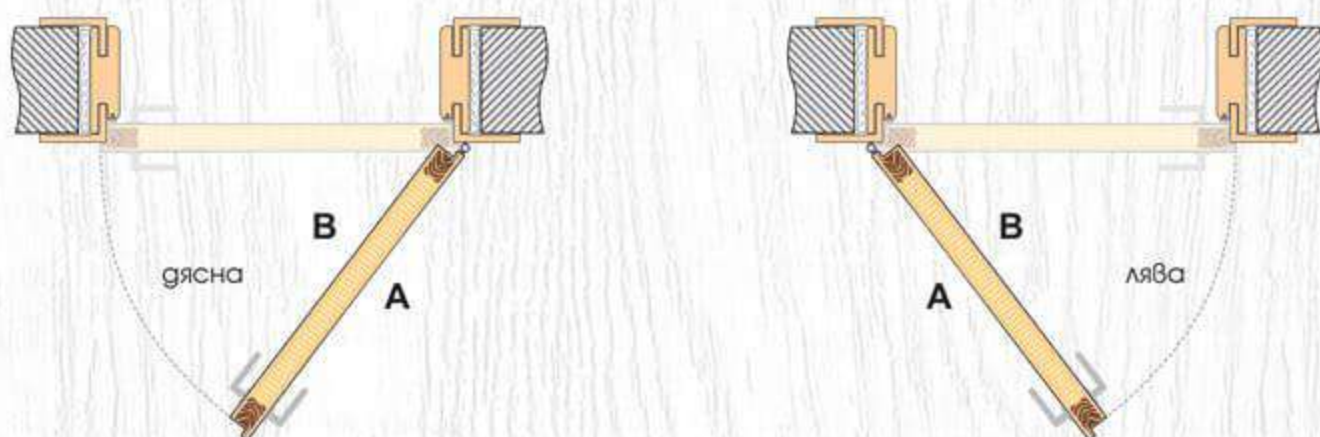

ПОСОКА НА ОТВАРЯНЕ

Определете позицията на изображението

Видео инструкция за монтаж