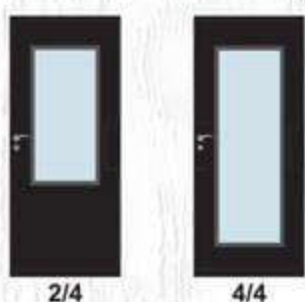

Modell 4

ДЕТАЙЛИ НА МОДЕЛА

Decorfilm

ТЕХНИЧЕСКА ИНФОРМАЦИЯ

- Крило с фалц със заоблени ръбове за лява или дясна посока на отваряне
- Конструкция с HDF рамка и стабилизиращ пълнеж тип "пчелна пита,"
Вариант за изпълнение с пълнеж "перфорирано ПДЧ,"
- Възможни модификации
- Възможни размери