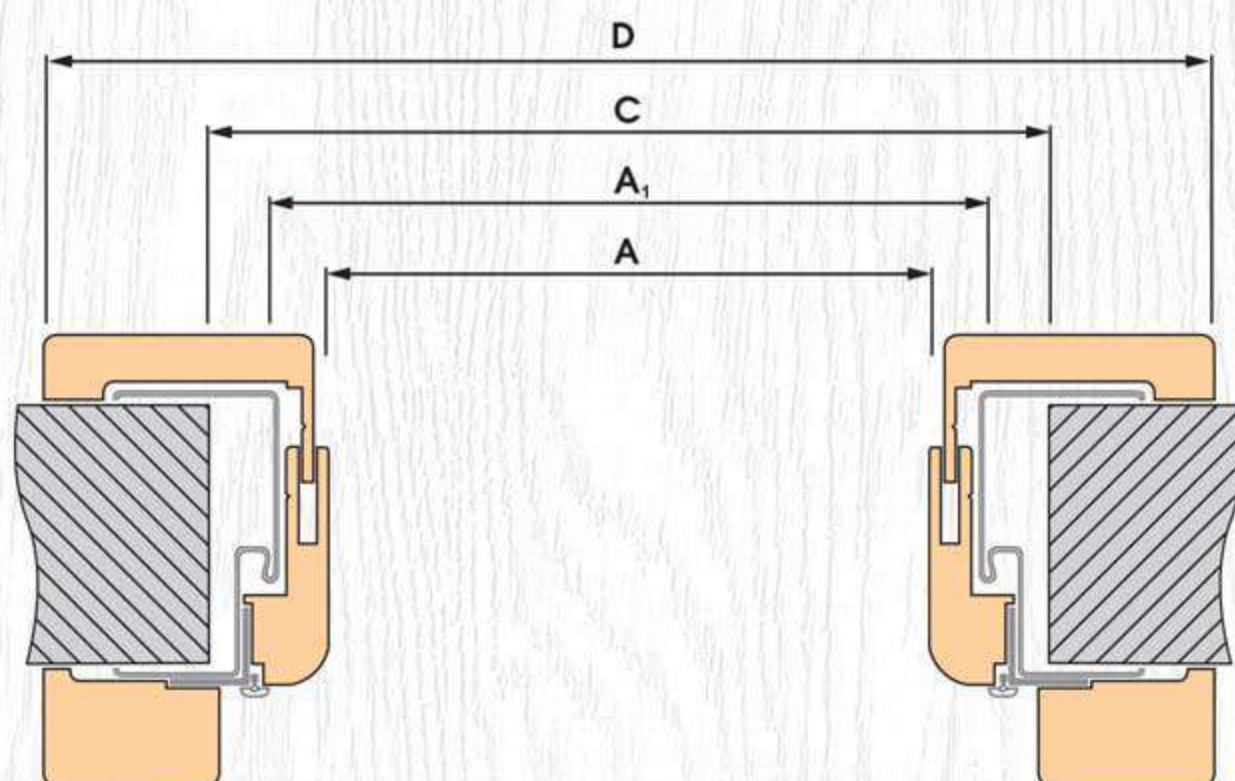

Габаритни размери регулируема каса ПАНЕЛ Gradde

Габаритни размери в ширина

Размер [мм]	A светъл отвор	A₁ каса	C необходим отвор за монтаж	D крило с каса + первази
60°	573	600	626	736
70°	673	700	726	836
80°	773	800	826	936