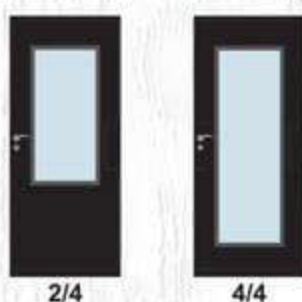

70' 80'

- Стъкло с дебелина 4 мм
i Виж на стр. 229 Габаритни размери на стъклото
- Покрития: Graddex Klasse A и Graddex Klasse A++
- Фабрично монтирана брава с PVC език за обикновен ключ
Вариант за изпълнение с брава Секрет с PVC език или брава WC с PVC език
- Осови панти 3 броя за по-голяма стабилност на крилото
- Вариант за изпълнение с вентилационни отвори: Quadratisch или Runde