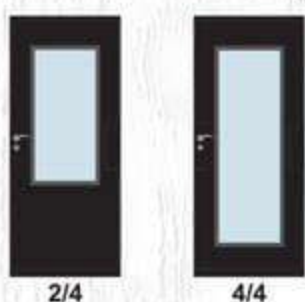

Modell 4

Modell 5

Modell 6

Modell 7

ДЕТАЙЛИ НА МОДЕЛА

Decorfilm

ТЕХНИЧЕСКА ИНФОРМАЦИЯ

- Крило с фалц със заоблени ръбове за лява или дясна посока на отваряне
- Конструкция с HDF рамка и стабилизиращ пълнеж тип "пчелна пита,"
Вариант за изпълнение с пълнеж "перфорирано ПДЧ,"
- Възможни модификации
- Възможни размери