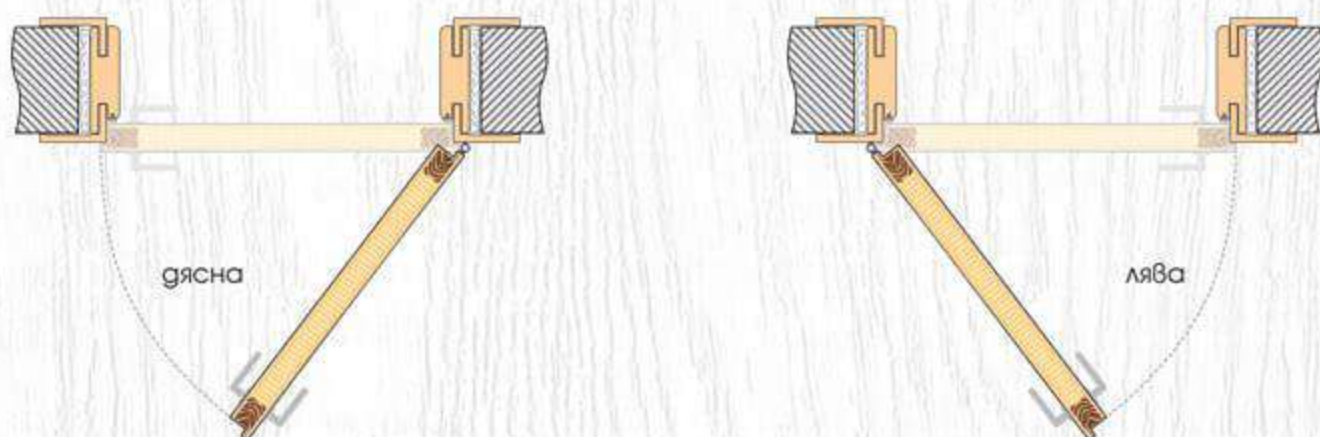

ПОСОКА НА ОТВАРЯНЕ

Видео инструкция за монтаж