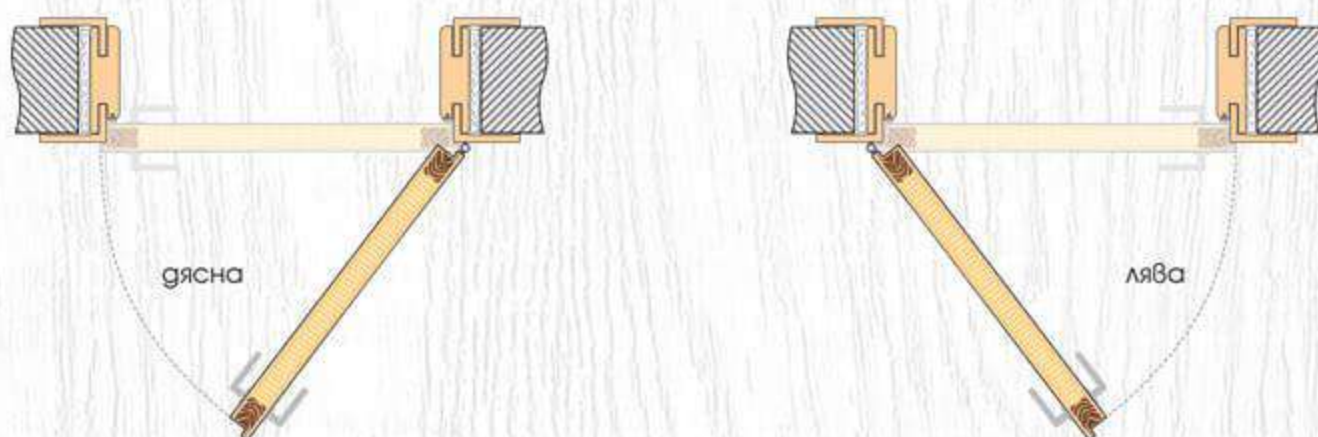

Voll

ДЕТАЙЛИ НА МОДЕЛА

Пчелна пита

Перфорирано ПДЧ

ТЕХНИЧЕСКА ИНФОРМАЦИЯ

- Крило с фалц със заоблени ръбове за лява или дясна посока на отваряне
- Възможни размери
60' 70' 80' 90'*
- *Крило 90' се предлага само в цвят Дъб Вераде
- Конструкция с HDF рамка и стабилизиращ пълнеж тип "пчелна пита,"
Вариант за изпълнение с пълнеж "перфорирано ПДЧ,"
- Покрития: Graddex Klasse A и Graddex Klasse A++
- Фабрично монтирана брава с PVC език за обикновен ключ
Вариант за изпълнение с брава Секрет с PVC език или брава WC с PVC език
- Осови панти 3 броя за по-голяма стабилност на крилото
- Вариант за изпълнение с вентилационни отвори: Quadratisch или Runde

Орех Рибейра
Ribeira Nussbaum

ПОСОКА НА ОТВАРЯНЕ

Видео инструкция за монтаж

serie **EIN SPIEGEL**

МОДЕЛИ

Едностранно огледало

Внесете пространство в интериора с моделите Spiegel

serie Ein Spiegel

ДЕТАЙЛИ НА МОДЕЛА

Огледало Spiegel

Объл профил

Лайсна Matt Finish

Лайсна Glänzend Finish

ТЕХНИЧЕСКА ИНФОРМАЦИЯ

- Крило с фалц със заоблени ръбове за лява или дясна посока на отваряне
- Възможни размери
60' 70' 80'
- Конструкция с HDF рамка и стабилизиращ пълнеж тип „пчелна пита„
- Едностранно огледало с гръб **Simpel** или **Linea** в зависимост от модела
 Виж на стр. 229 Габаритни размери на огледалото
- Лайсни: Matt Finish или Glänzend Finish
- Покрития: Graddex Klasse A и Graddex Klasse A++
- Фабрично монтирана брава с PVC език за обикновен ключ
Вариант за изпълнение с брава Секрет с PVC език или брава WC с PVC език
- Осови панци 3 броя за по-голяма стабилност на крилото
- Вариант за изпълнение с вентилационни отвори: Quadratisch или Runde