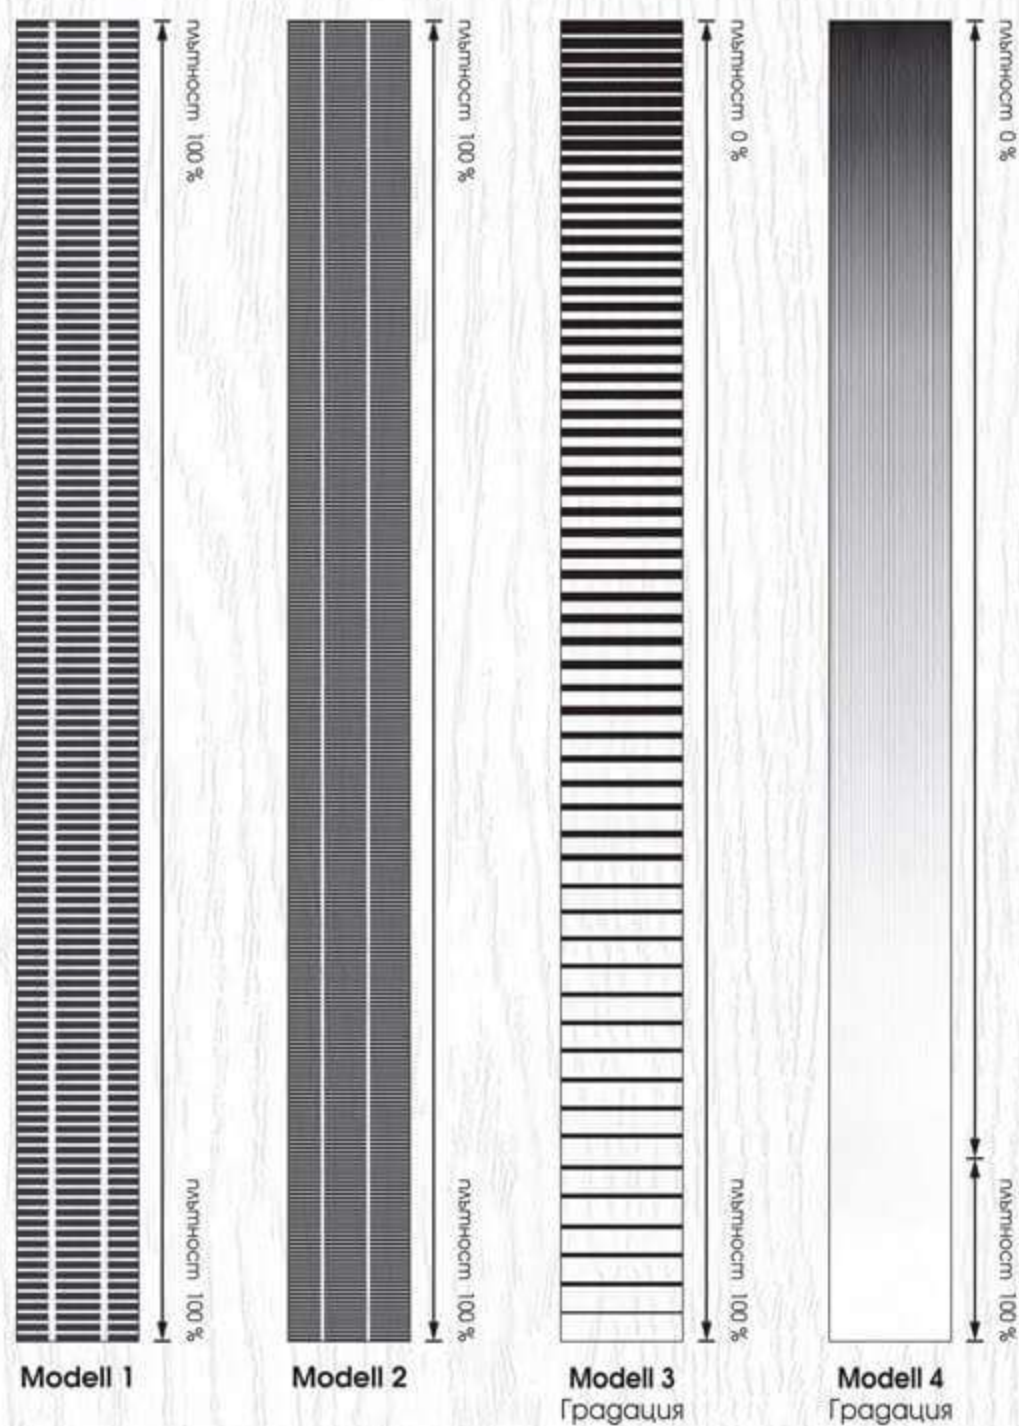

Modell 4
Градация

Glastüren • Decorfilm Luxus

serie **CARINNA**

serie **MARGRIT**

serie OTYLIA

serie HANN

Стилно дизайнерско предложение с Градация от Gradde 

Glastüren