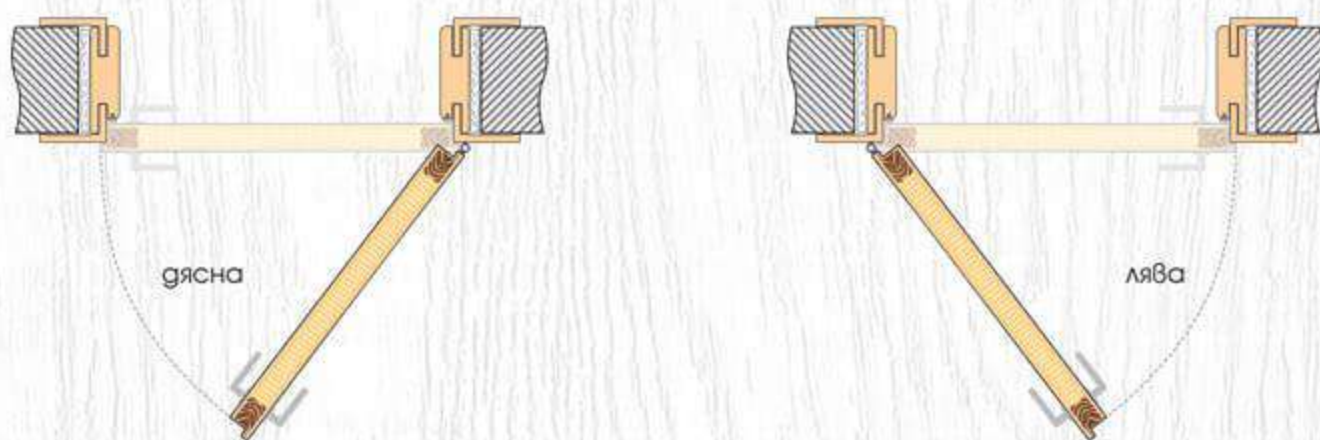

ПОСОКА НА ОТВАРЯНЕ

Видео инструкция
за монтаж