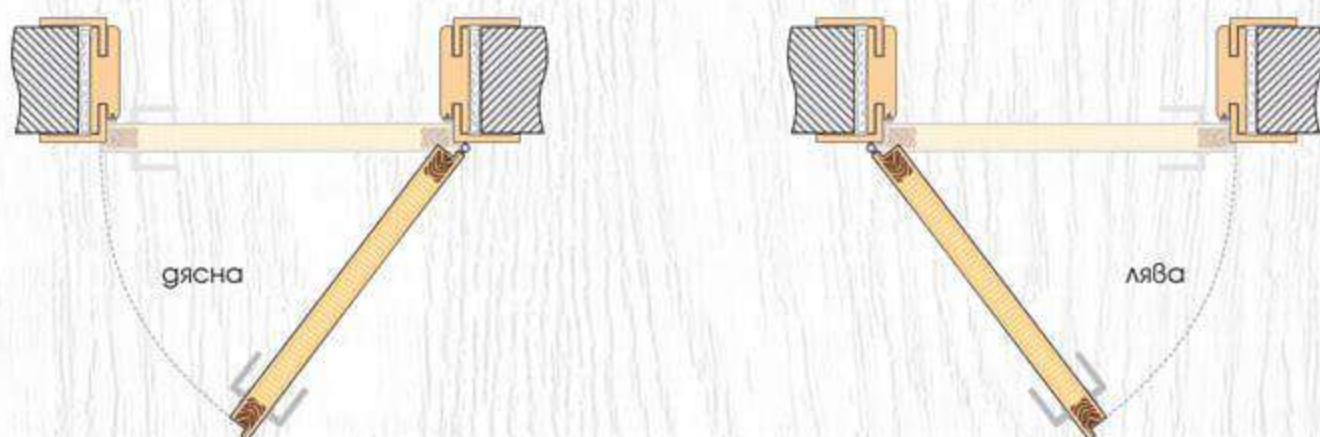

ПОСОКА НА ОТВАРЯНЕ

Видео инструкция
за монтаж

DESIGNTÜREN