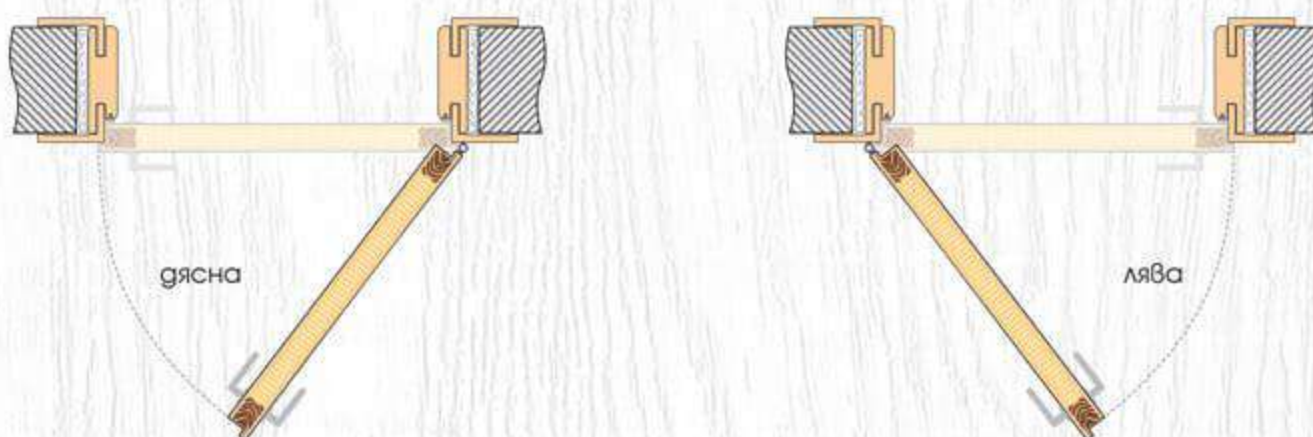

Орех Рибейра
Ribeira Nussbaum

ПОСОКА НА ОТВАРЯНЕ

Видео инструкция за монтаж

DESIGNTÜREN

serie KRISTALL

МОДЕЛИ

Двустранно огледало

Voll 1.1