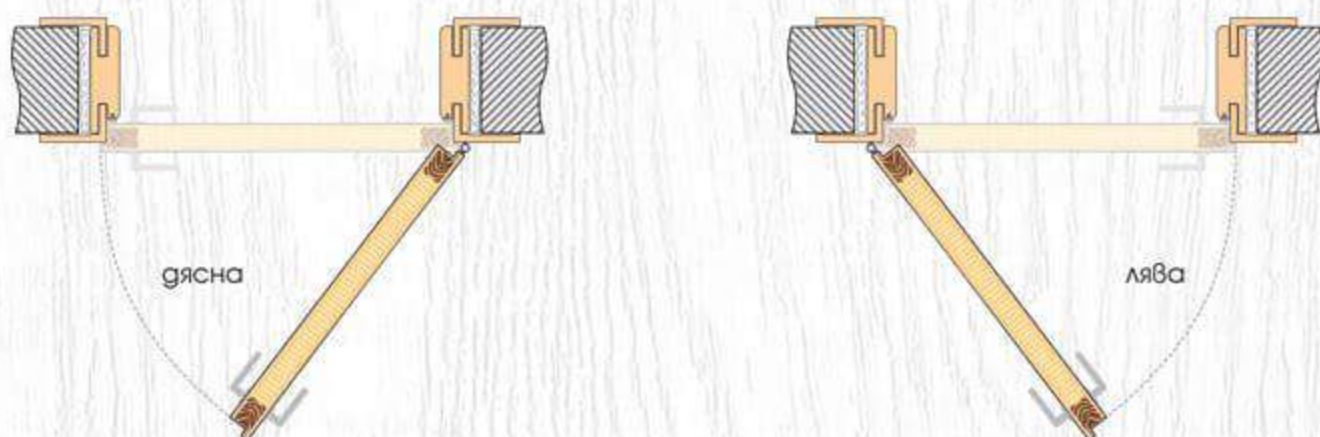

ПОСОКА НА ОТВАРЯНЕ

Видео инструкция
за монтаж