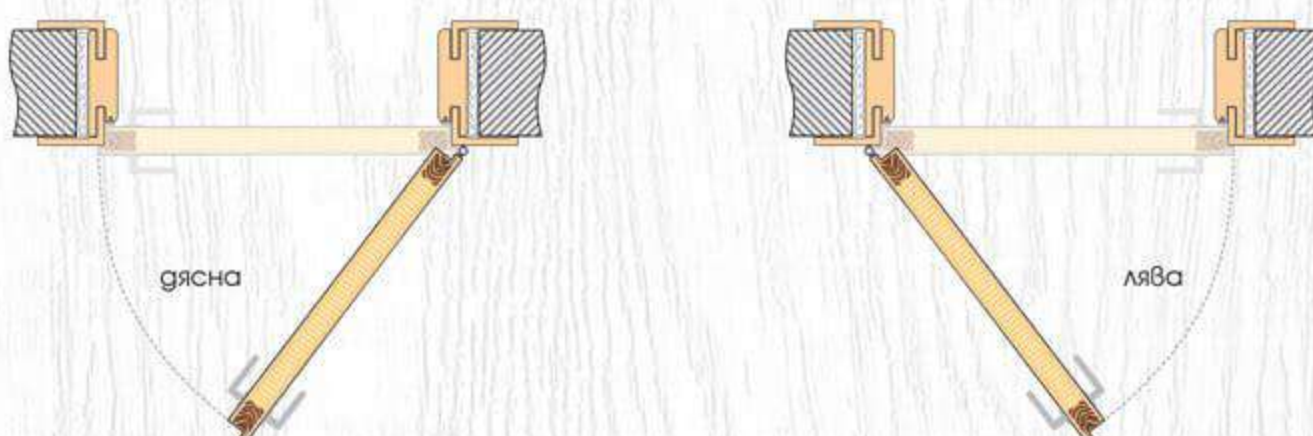

ПОСОКА НА ОТВАРЯНЕ

Видео инструкция за монтаж