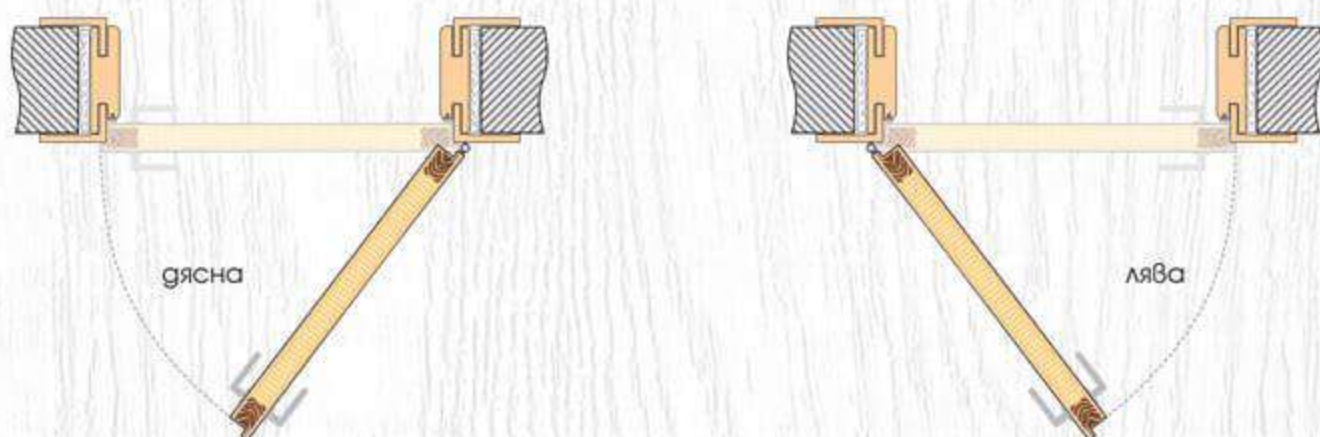

ПОСОКА НА ОТВАРЯНЕ

Видео инструкция
за монтаж

DESIGNTÜREN