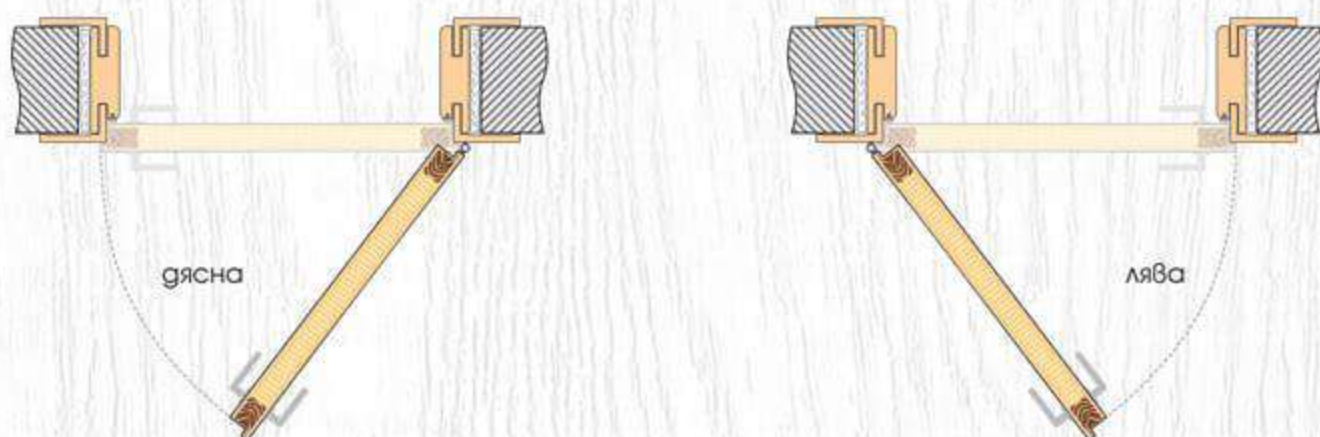

ПОСОКА НА ОТВАРЯНЕ

дясна

лява

Видео инструкция за монтаж