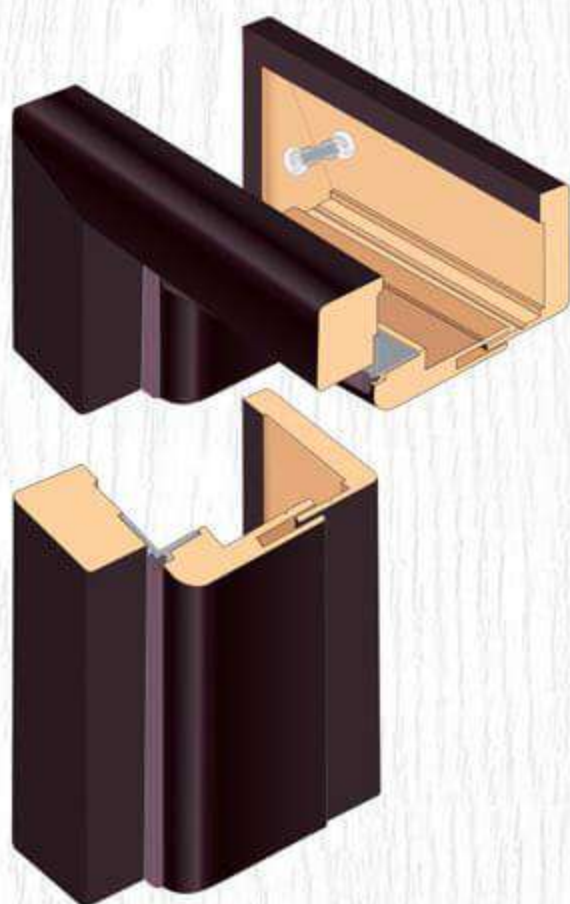

■ Gradde - Техническа информация

Регулируема каса ПАНЕЛ Gradde