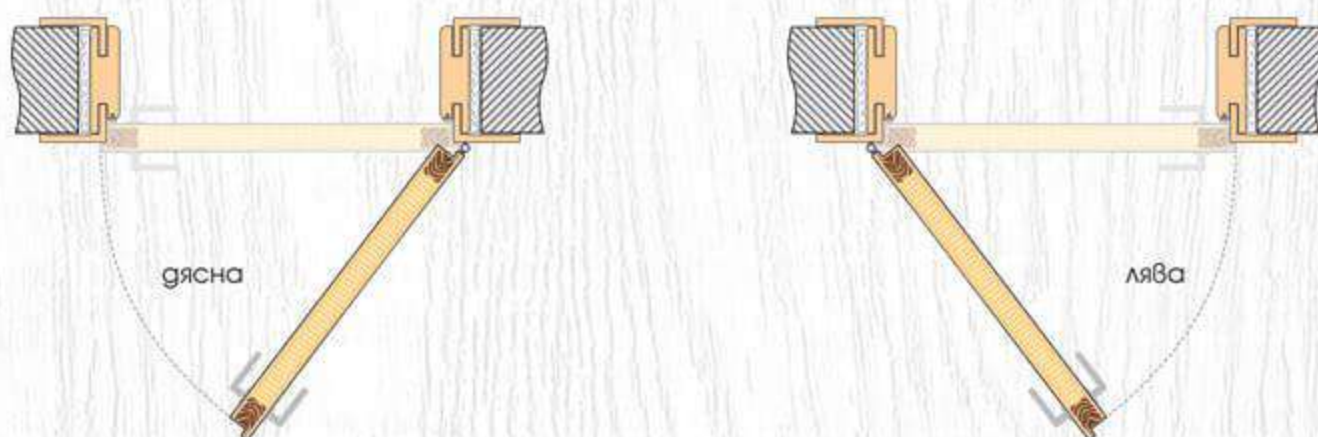

ПОСОКА НА ОТВАРЯНЕ

Видео инструкция за монтаж