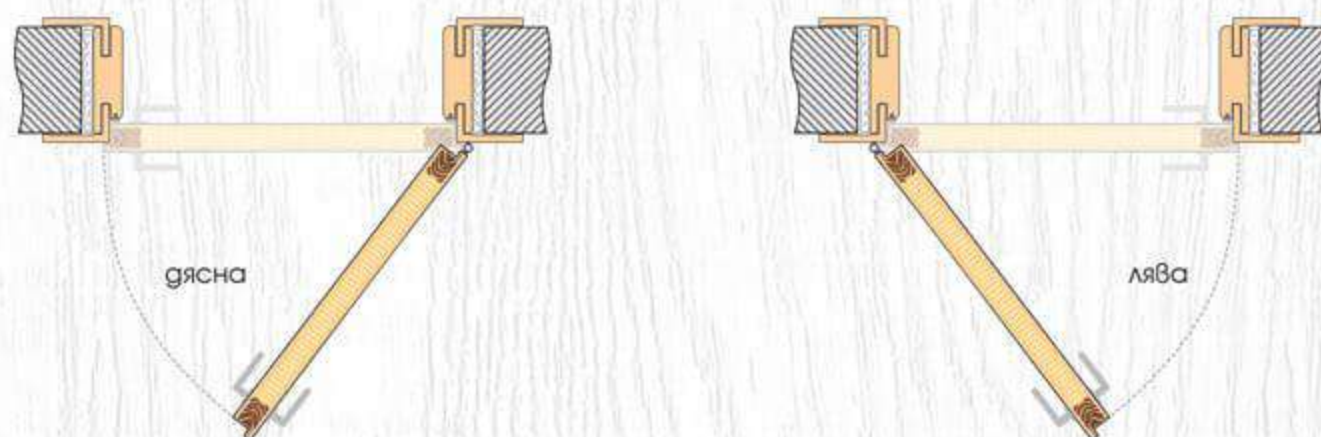

ПОСОКА НА ОТВАРЯНЕ

Видео инструкция за монтаж

ЦВЕТОВЕ

Graddex Klasse A

Сибирска Лиственица
Sibirien Lärche

Ясен Вералинга
Veralinga Esche

Дъб Вераже
Verade Eiche Natural

Шведски Дъб
Schwedische Eiche

Graddex Klasse A++

Череша Сан Диего
San Diego Kirsche

Орех Рибейра
Ribeira Nussbaum