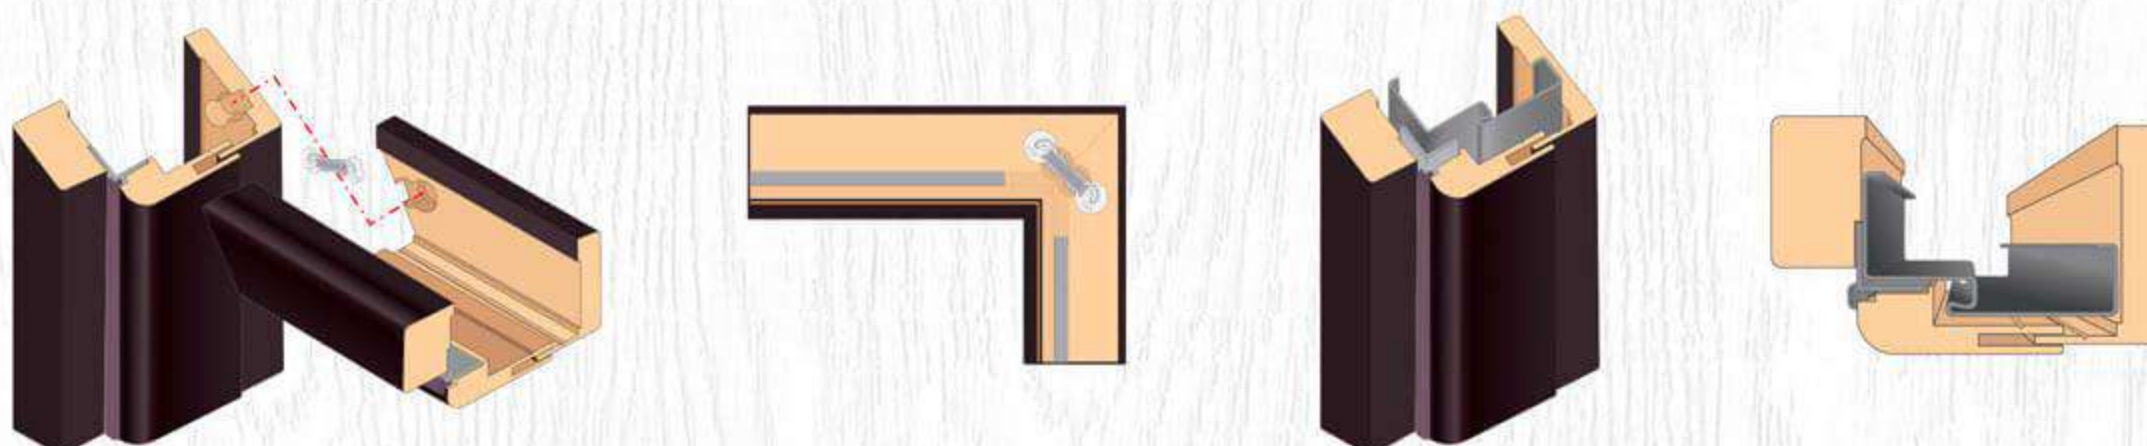

Конструкция на каса