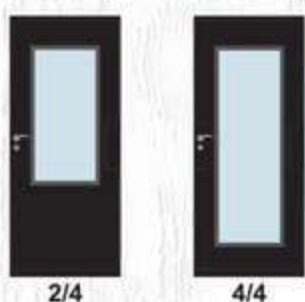

70' 80'

- Стъкло с дебелина 8 мм
i Виж на стр. 229 Габаритни размери на стъклото
- Покрития: Graddex Klasse A и Graddex Klasse A++
- Фабрично монтирана брава с PVC език за обикновен ключ
Вариант за изпълнение с брава Секрет с PVC език или брава WC с PVC език
- Осови панти 3 броя за по-голяма стабилност на крилото
- Вариант за изпълнение с вентилационни отвори: Quadratisch или Runde