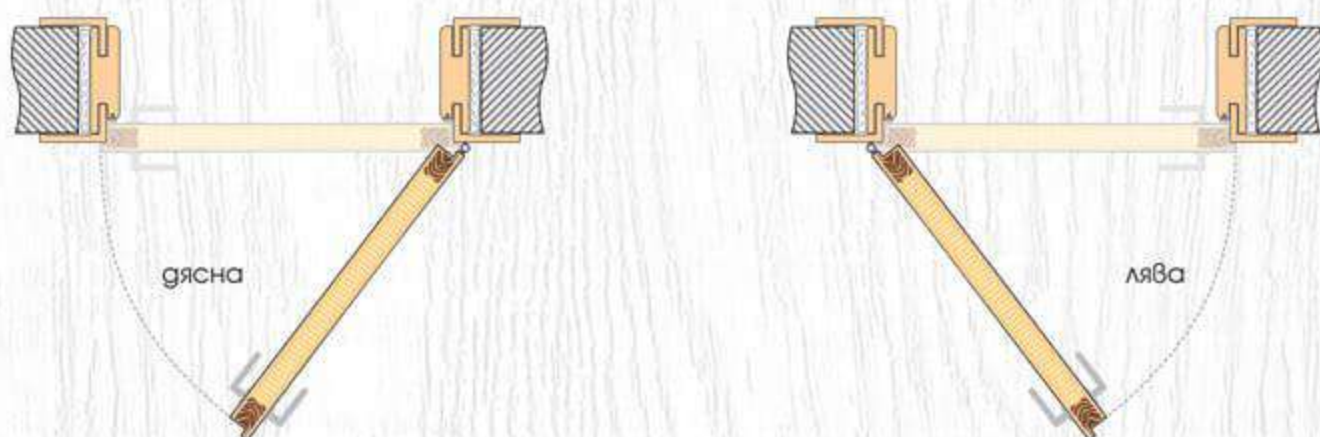

ПОСОКА НА ОТВАРЯНЕ

Видео инструкция
за монтаж

GLASTÜREN