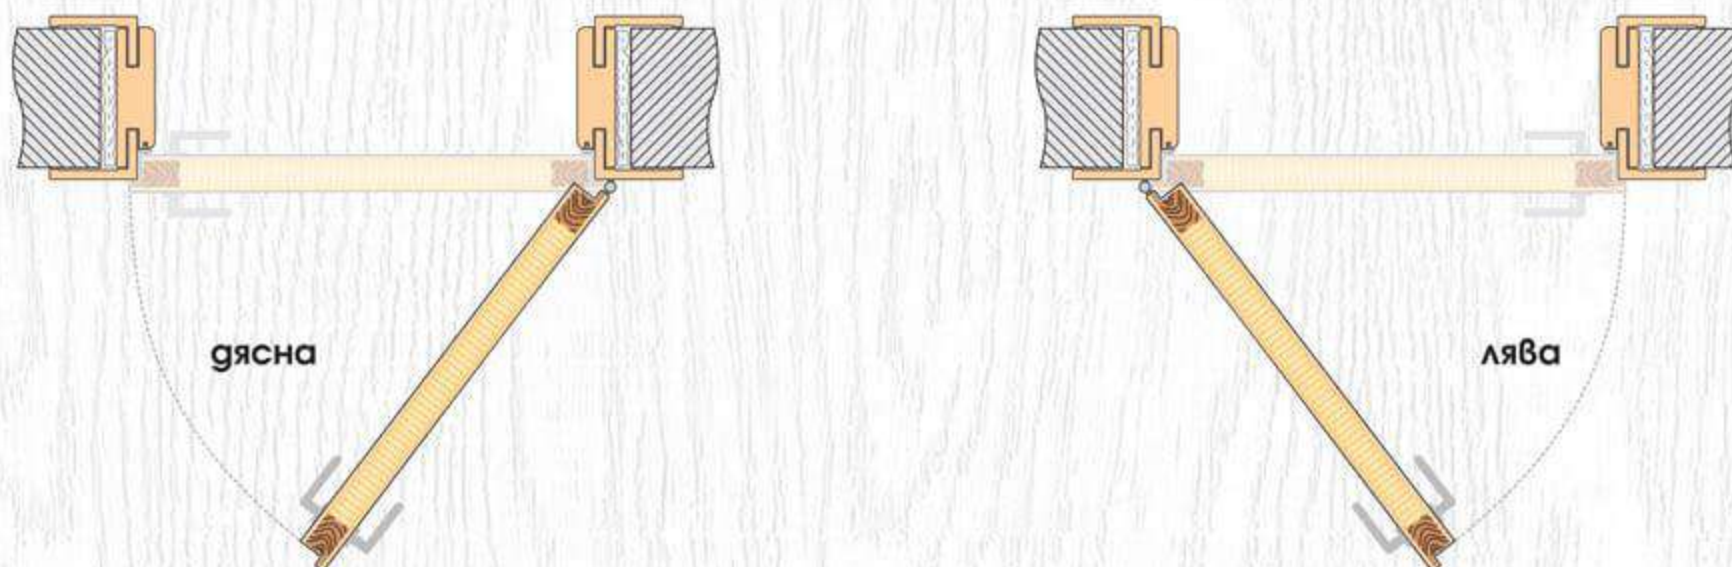

ПОСОКИ НА ОТВАРЯНЕ

Крило с фалц, съответно с лява или дясна посока на отваряне.