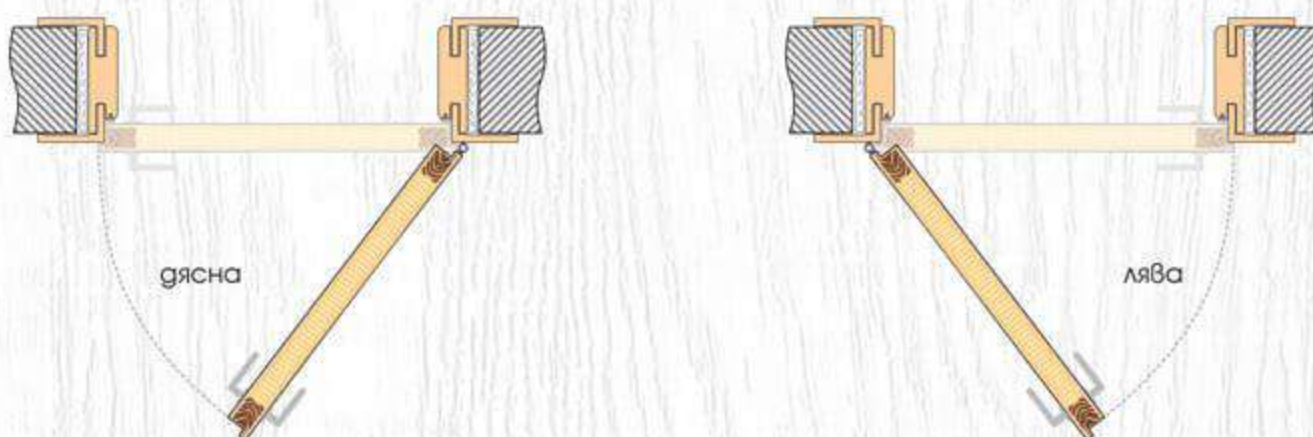

ПОСОКА НА ОТВАРЯНЕ

Видео инструкция за монтаж