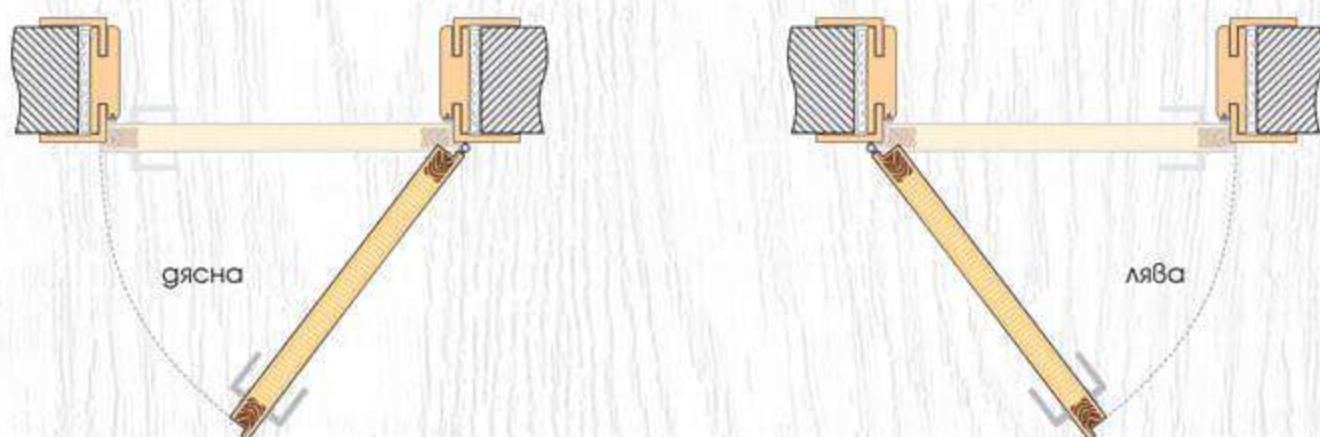

ПОСОКА НА ОТВАРЯНЕ

Видео инструкция
за монтаж