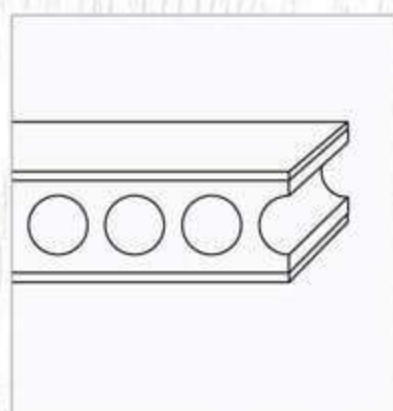

Voll

ДЕТАЙЛИ НА МОДЕЛА

Пчелна пита

Перфорирано ПДЧ

ТЕХНИЧЕСКА ИНФОРМАЦИЯ

- Крило с фалц със заоблени ръбове за лява или дясна посока на отваряне
- Възможни размери
60' 70' 80' 90'*
- *Крило 90' се предлага само в цвят Дъб Вераде
- Конструкция с HDF рамка и стабилизиращ пълнеж тип "пчелна пита,"
Вариант за изпълнение с пълнеж "перфорирано ПДЧ,"
- Покрития: Graddex Klasse A и Graddex Klasse A++
- Фабрично монтирана брава с PVC език за обикновен ключ
Вариант за изпълнение с брава Секрет с PVC език или брава WC с PVC език
- Осови панти 3 броя за по-голяма стабилност на крилото
- Вариант за изпълнение с вентилационни отвори: Quadratisch или Runde