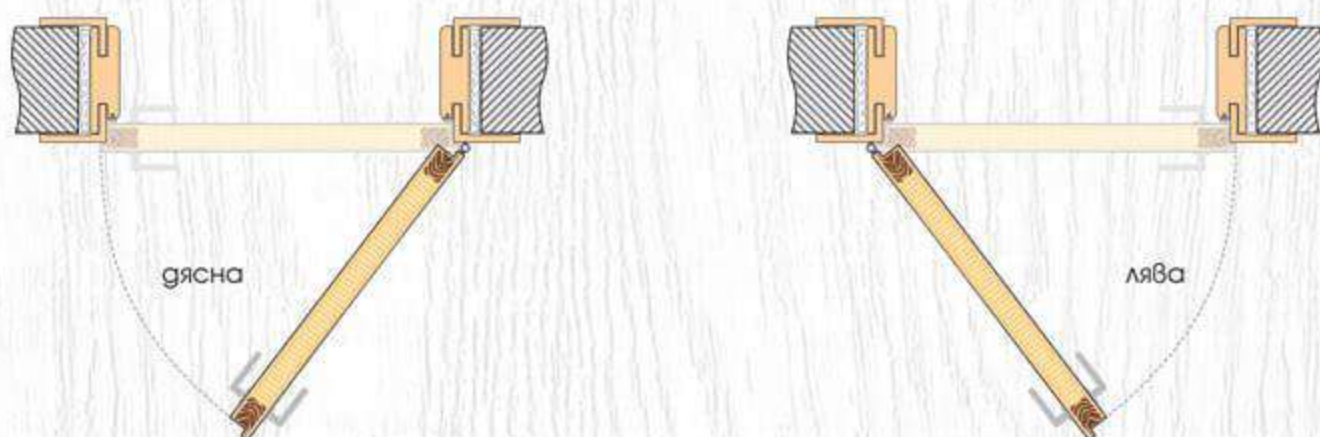

ПОСОКА НА ОТВАРЯНЕ

Видео инструкция
за монтаж