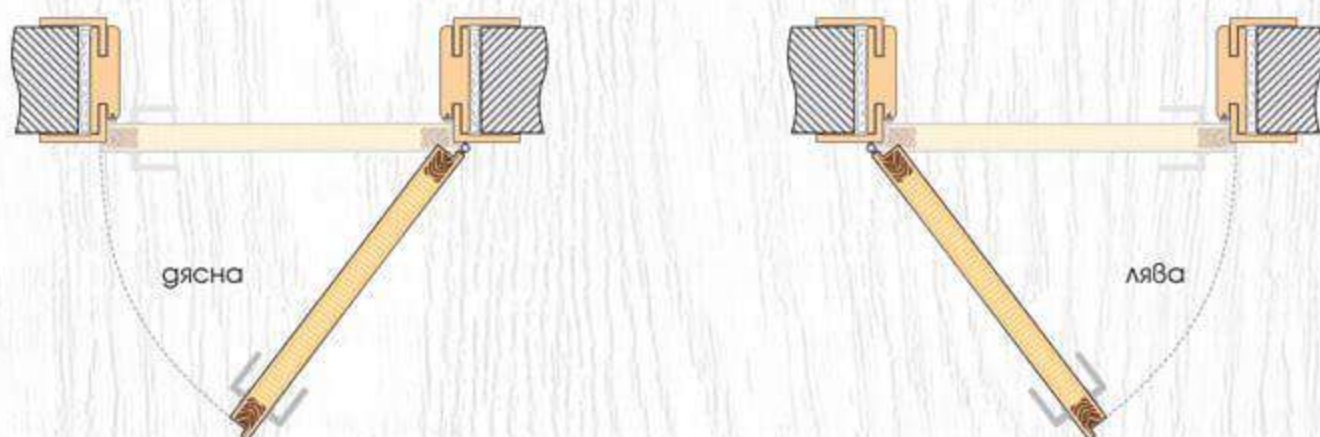

ПОСОКА НА ОТВАРЯНЕ

Видео инструкция за монтаж