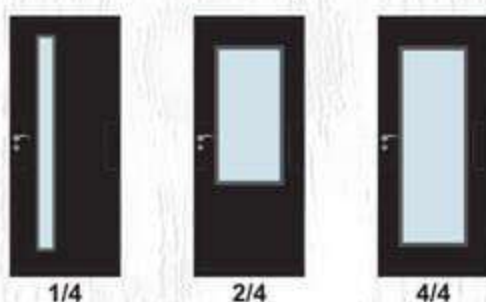

- Възможни размери

70' 80'

- Стъкло с дебелина 4 мм
i Виж на стр. 229 Габаритни размери на стъклото
- Покрития: Graddex Klasse A и Graddex Klasse A++
- Фабрично монтирана брава с PVC език за обикновен ключ
Вариант за изпълнение с брава Секрет с PVC език или брава WC с PVC език
- Осови панти 3 броя за по-голяма стабилност на крилото
- Вариант за изпълнение с вентилационни отвори: Quadratisch или Runde