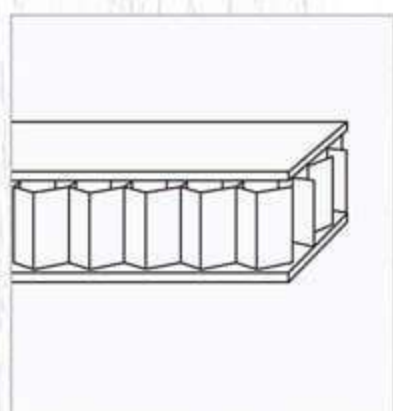

Voll

ДЕТАЙЛИ НА МОДЕЛА

Пчелна пита

Перфорирано ПДЧ

ТЕХНИЧЕСКА ИНФОРМАЦИЯ

- Крило с фалц със заоблени ръбове за лява или дясна посока на отваряне
- Възможни размери
60' 70' 80' 90'*
- *Крило 90' се предлага само в цвят Дъб Вераде
- Конструкция с HDF рамка и стабилизиращ пълнеж тип "пчелна пита,"
Вариант за изпълнение с пълнеж "перфорирано ПДЧ,"
- Покрития: Graddex Klasse A и Graddex Klasse A++
- Фабрично монтирана брава с PVC език за обикновен ключ
Вариант за изпълнение с брава Секрет с PVC език или брава WC с PVC език
- Осови панти 3 броя за по-голяма стабилност на крилото
- Вариант за изпълнение с вентилационни отвори: Quadratisch или Runde