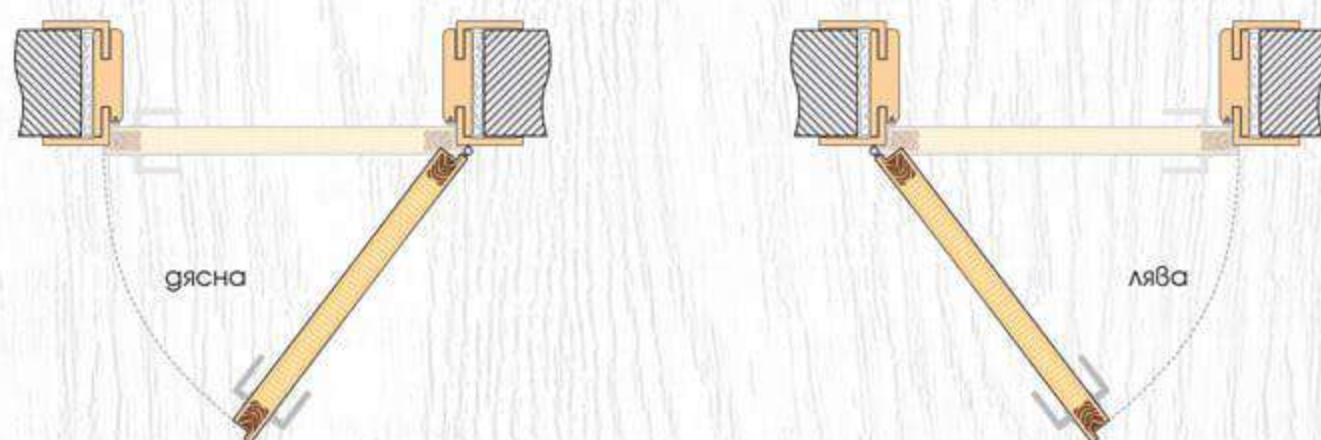

ПОСОКА НА ОТВАРЯНЕ

Видео инструкция
за монтаж