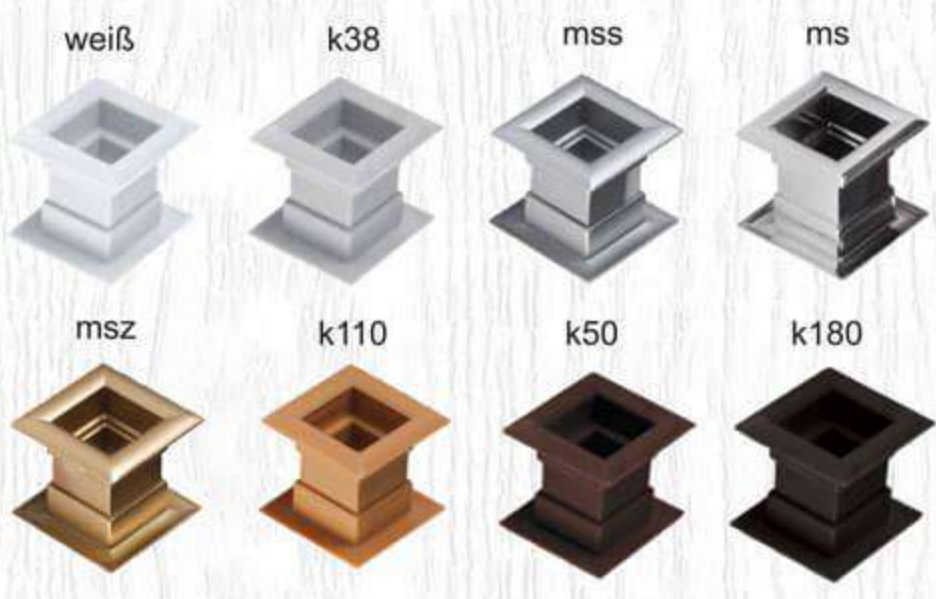

□ Quadratisch

INDEX	A	B	X	Y	Z
Quadratisch	29	29	45	45	37

Цветовете

	weiß	бяло
	k38	светло сиво
	mss	хром сатинато
	ms	хром лъскаво
	msz	злато сатинато
	k110	бежово
	k50	кафяво
	k180	тъмно кафяво

○ Runde

INDEX	ØA	ØX	Z
Runde	40	55	37