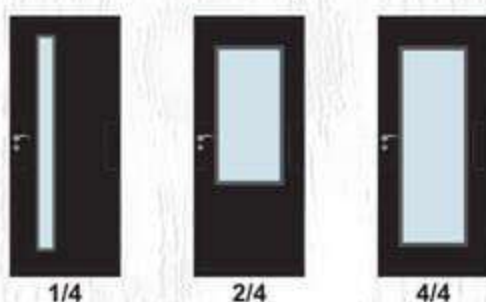

70' 80'

- Съкло с дебелина 4 мм
  i Виж на стр. 229 Габаритни размери на съклото
- Покрития: Graddex Klasse A и Graddex Klasse A++
- Фабрично монтирана брава с PVC език за обикновен ключ
  Вариант за изпълнение с брава Секрет с PVC език или брава WC с PVC език
- Осови панти 3 броя за по-голяма стабилност на крилото
- Вариант за изпълнение с вентилационни отвори: Quadratisch или Runde

ЦВЕТОВЕ

Graddex Klasse A

Сибирска Лиственица
Sibirien Lärche

Ясен Вералинга
Veralinga Esche

Дъб Вераве
Verade Eiche Natural

Шведски Дъб
Schwedische Eiche

Graddex Klasse A++

Череша Сан Диего
San Diego Kirsche

Орех Рибейра
Ribeira Nussbaum