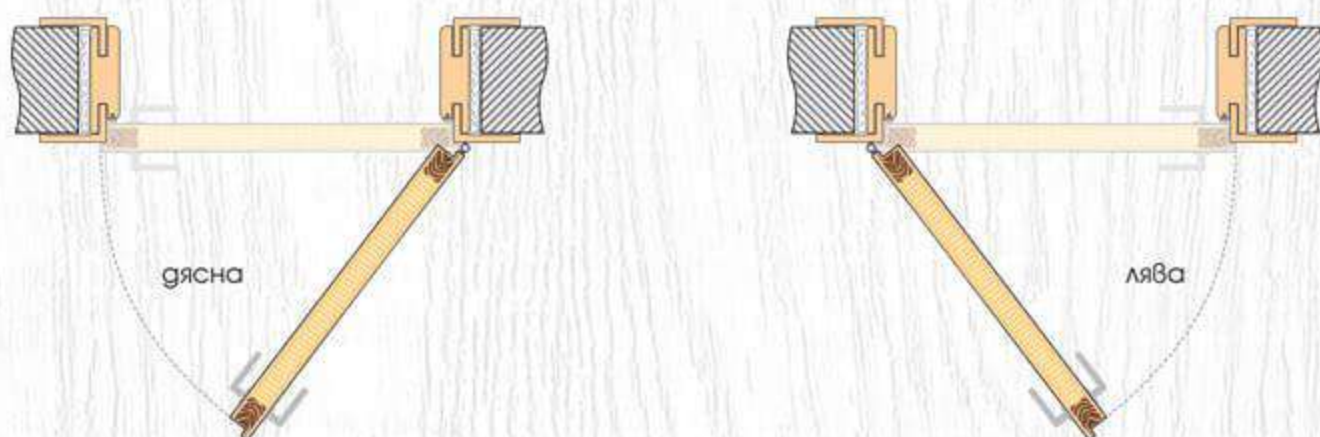

ПОСОКА НА ОТВАРЯНЕ

Видео инструкция за монтаж