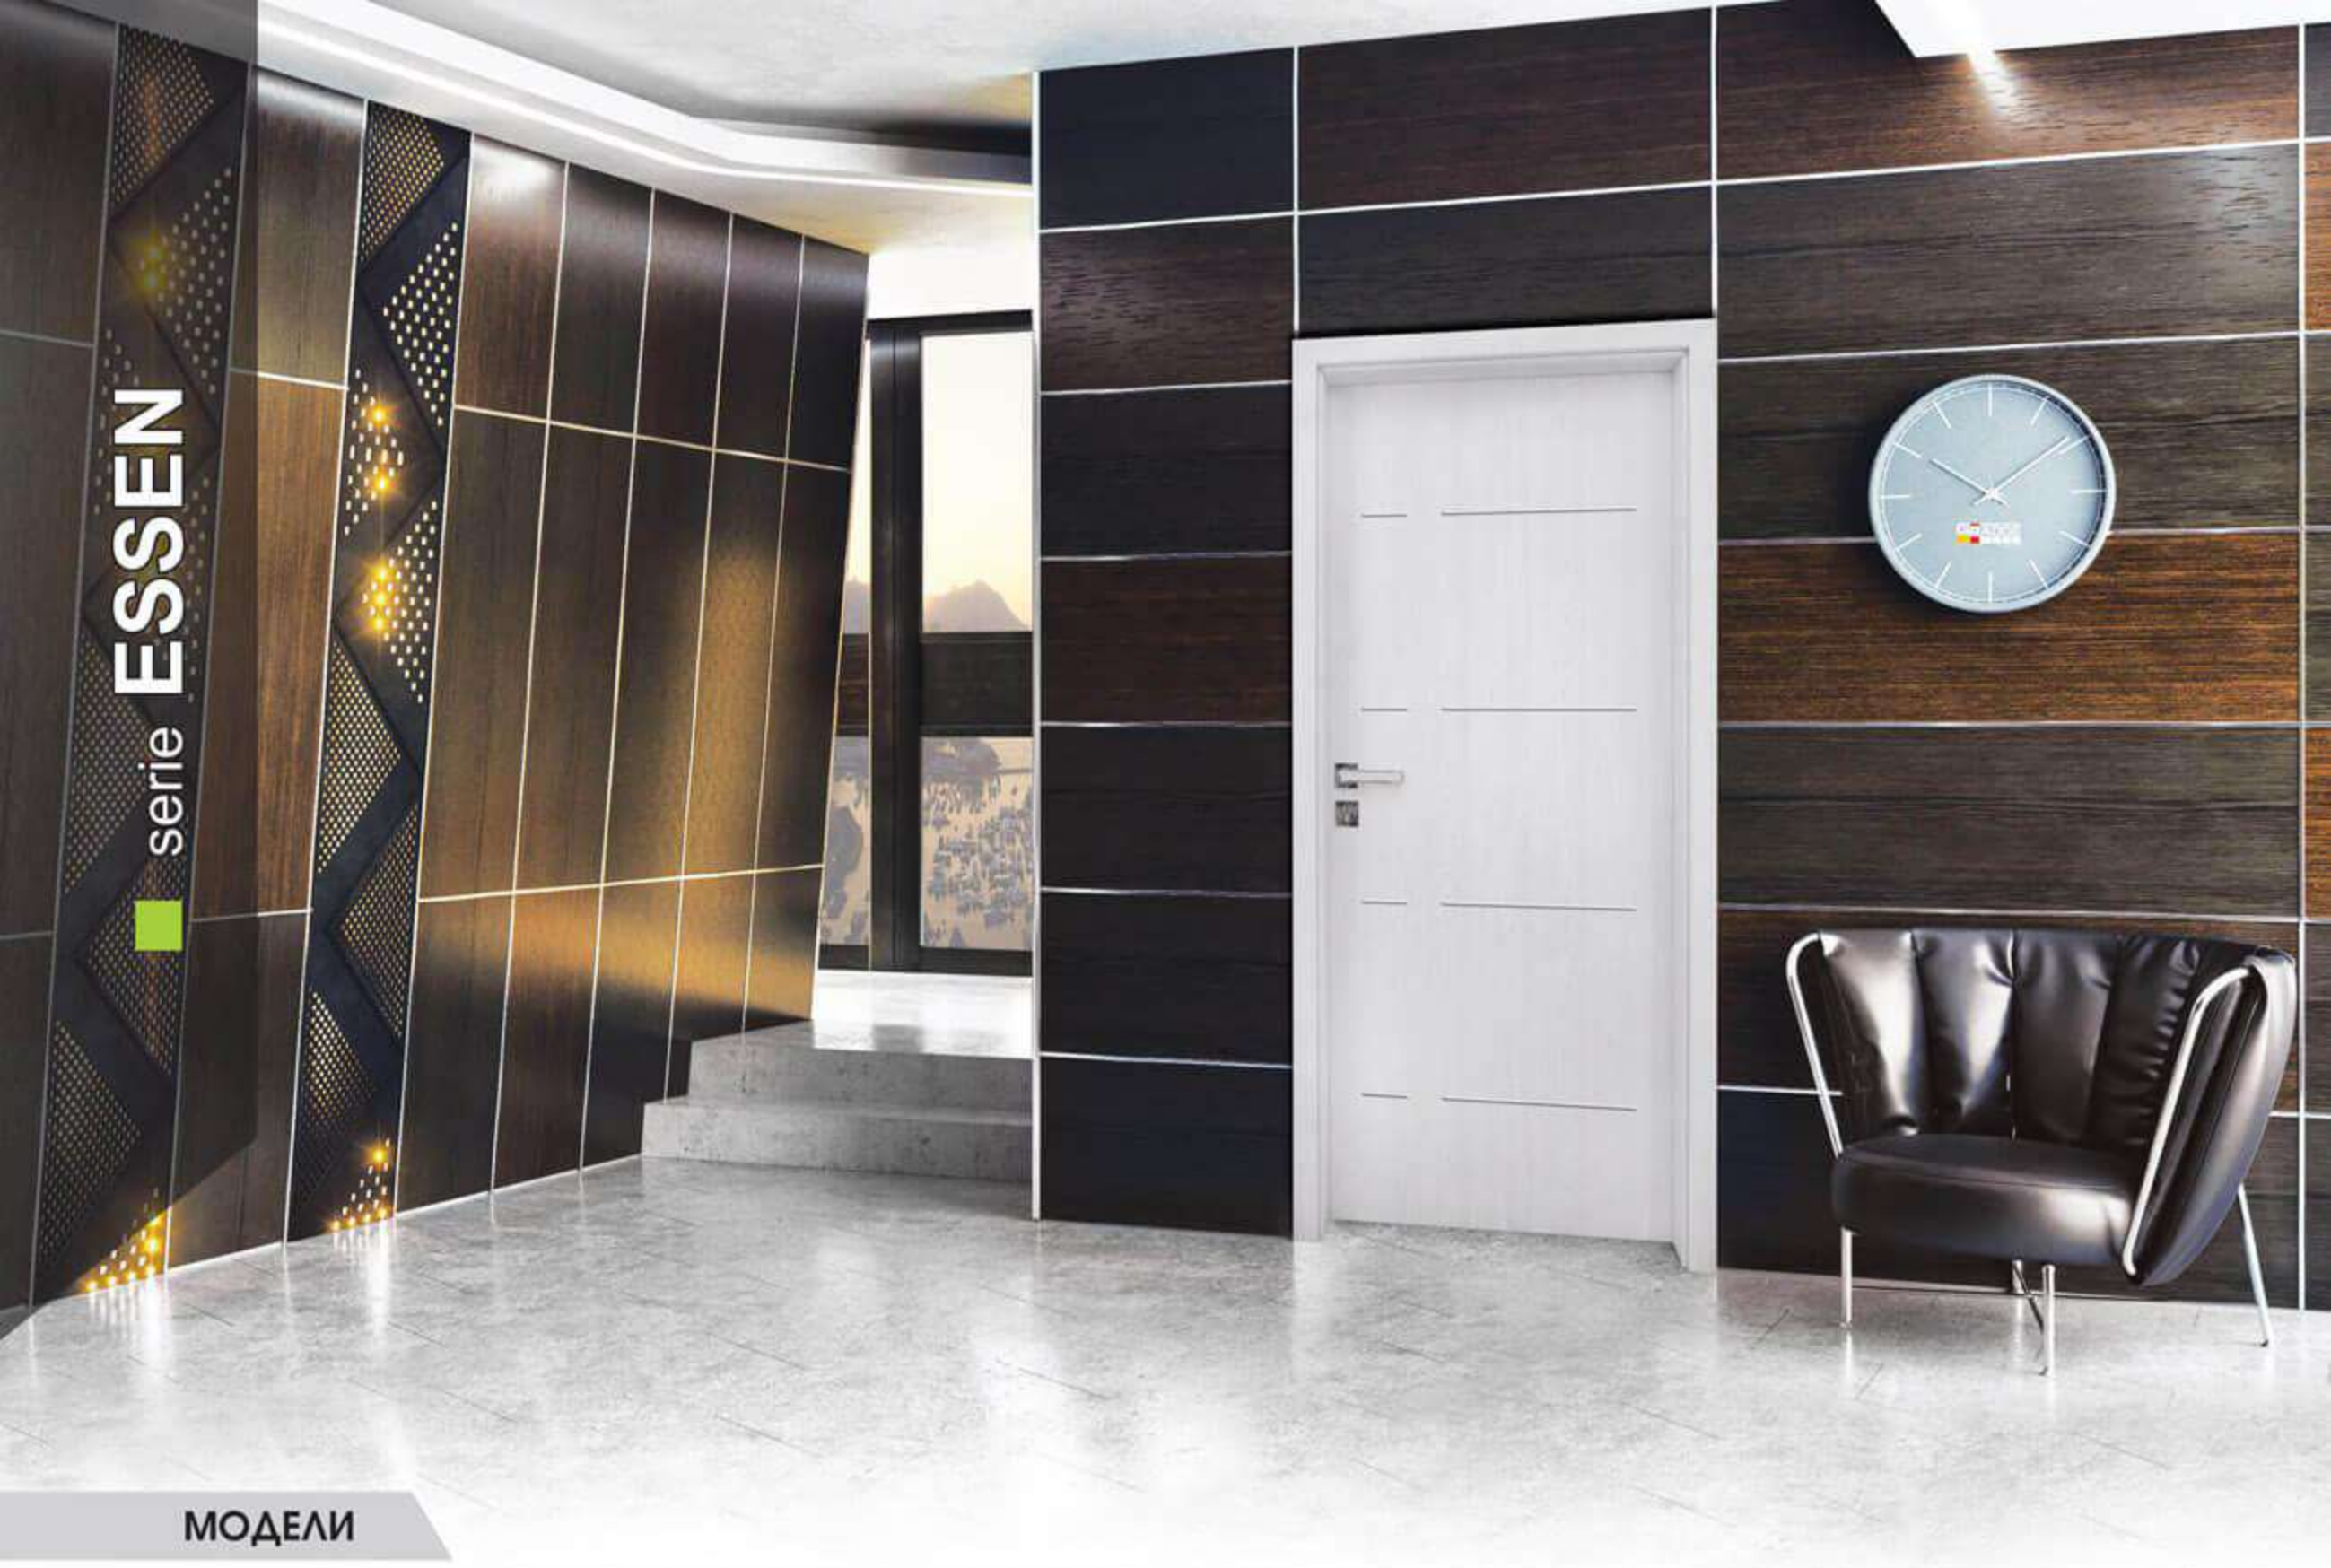

serie **ESSEN**

МОДЕЛИ