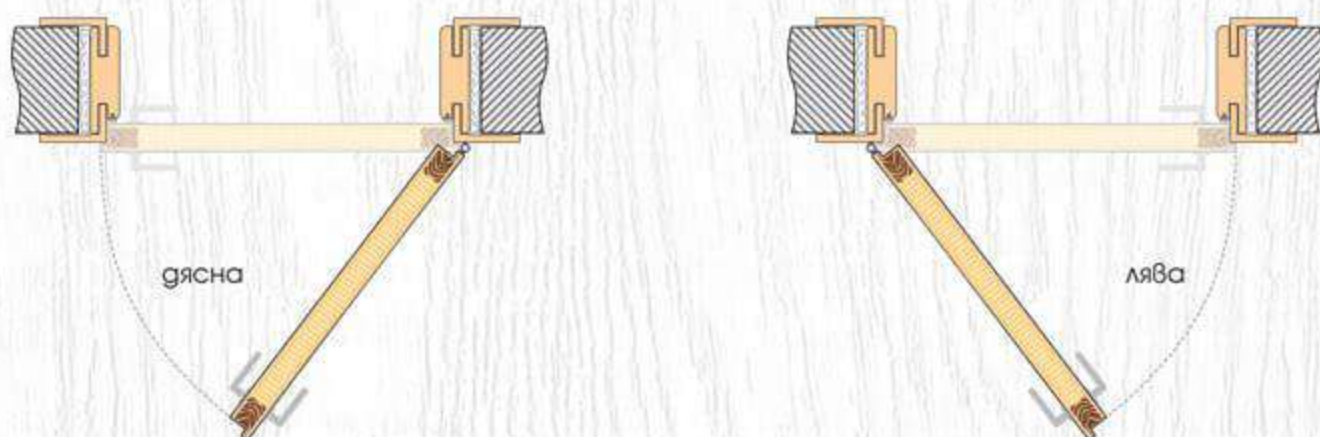

Орех Рибейра
Ribeira Nussbaum

ПОСОКА НА ОТВАРЯНЕ

Видео инструкция за монтаж

ДЕТАЙЛИ НА МОДЕЛА

Бял мат Weiß matt

Прав профил

ТЕХНИЧЕСКА ИНФОРМАЦИЯ

- Крило с фалц със заоблени ръбове за лява или дясна посока на отваряне
- Възможни размери
60' 70' 80'
- Конструкция с HDF рамка и стабилизиращ пълнеж тип "пчелна пита,"
Вариант за изпълнение с пълнеж "перфорирано ПДЧ,"
- Стъкло Бял мат с дебелина 4 мм
- Покрития: Graddex Klasse A и Graddex Klasse A++
- Фабрично монтирана брава с PVC език за обикновен ключ
Вариант за изпълнение с брава Секрет с PVC език или брава WC с PVC език
- Осови панти 3 броя за по-голяма стабилност на крилото
- Вариант за изпълнение с вентилационни отвори: Quadratisch или Runde

Орех Рибейра
Ribeira Nussbaum

ПОСОКА НА ОТВАРЯНЕ

Видео инструкция за монтаж

serie **SCHWERIN**

МОДЕЛИ

Voll

Modell 1

Modell 2