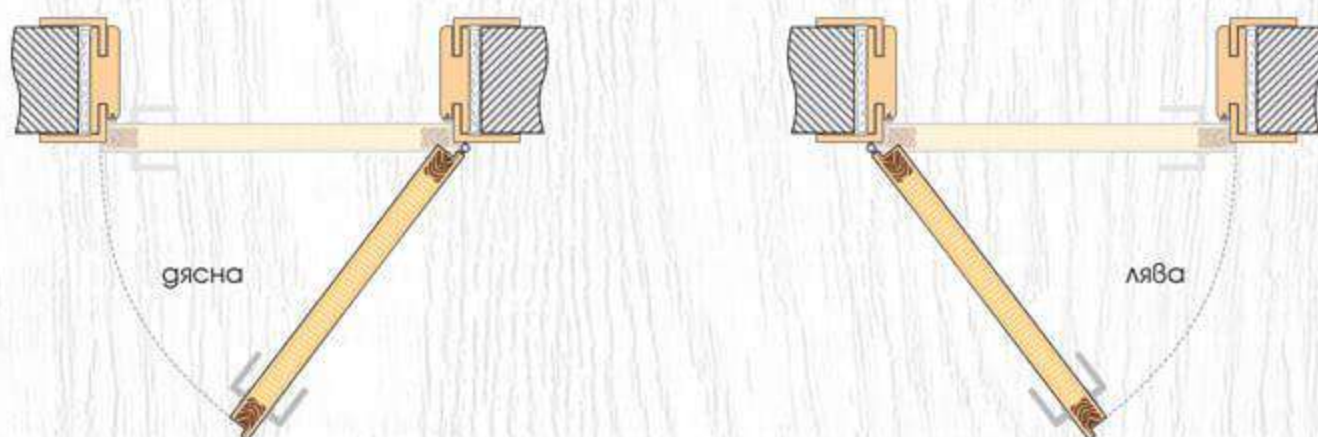

ПОСОКА НА ОТВАРЯНЕ

Видео инструкция
за монтаж