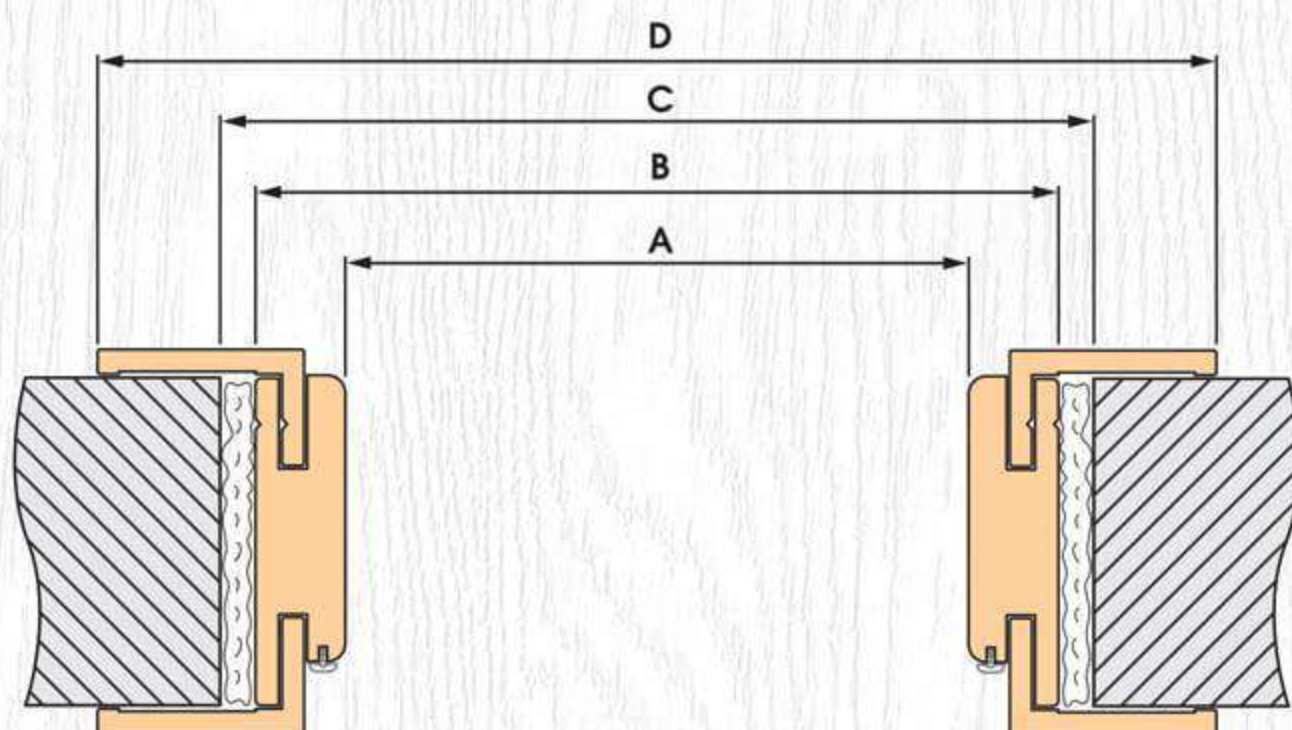

Габаритни размери регулируема каса **Standard**

Габаритни размери в ширина

Размер [мм]	A светъл отвор	B крило с каса	C необходим отвор за монтаж	D крило с каса + первази
60°	600	644	678	744
70°	700	744	778	844
80°	800	844	878	944
90°	900	944	978	1044