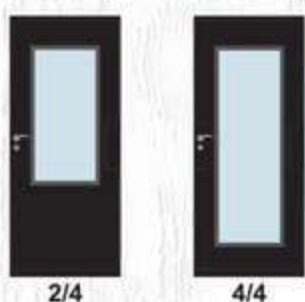

70' 80'

- Стъкло с дебелина 4 мм
i Виж на стр. 229 Габаритни размери на стъклото
- Покрития: Gradex Klasse A и Gradex Klasse A++
- Фабрично монтирана брава с PVC език за обикновен ключ
Вариант за изпълнение с брава Секрет с PVC език или брава WC с PVC език
- Осови панти 3 броя за по-голяма стабилност на крилото
- Вариант за изпълнение с вентилационни отвори: Quadratisch или Runde