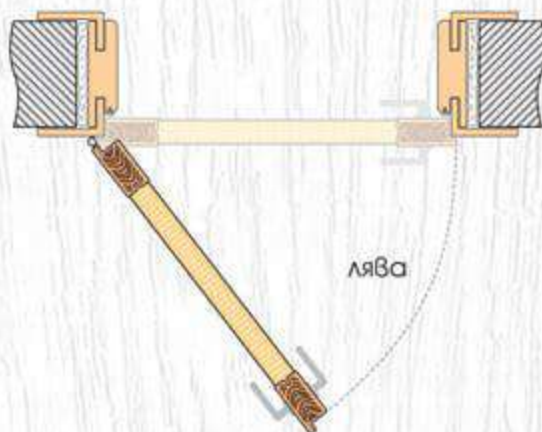

лява

Видео инструкция
за монтаж