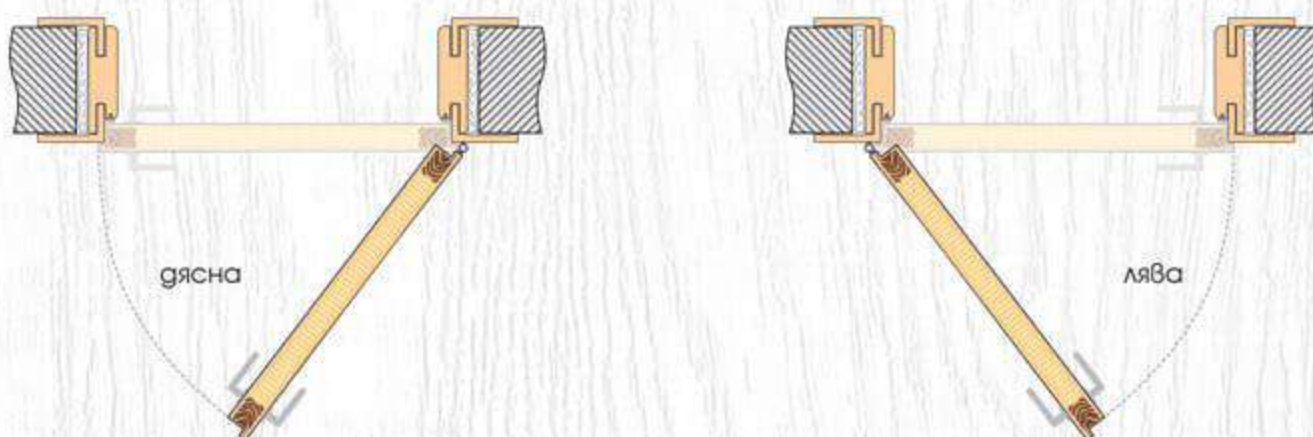

ПОСОКА НА ОТВАРЯНЕ

Видео инструкция за монтаж