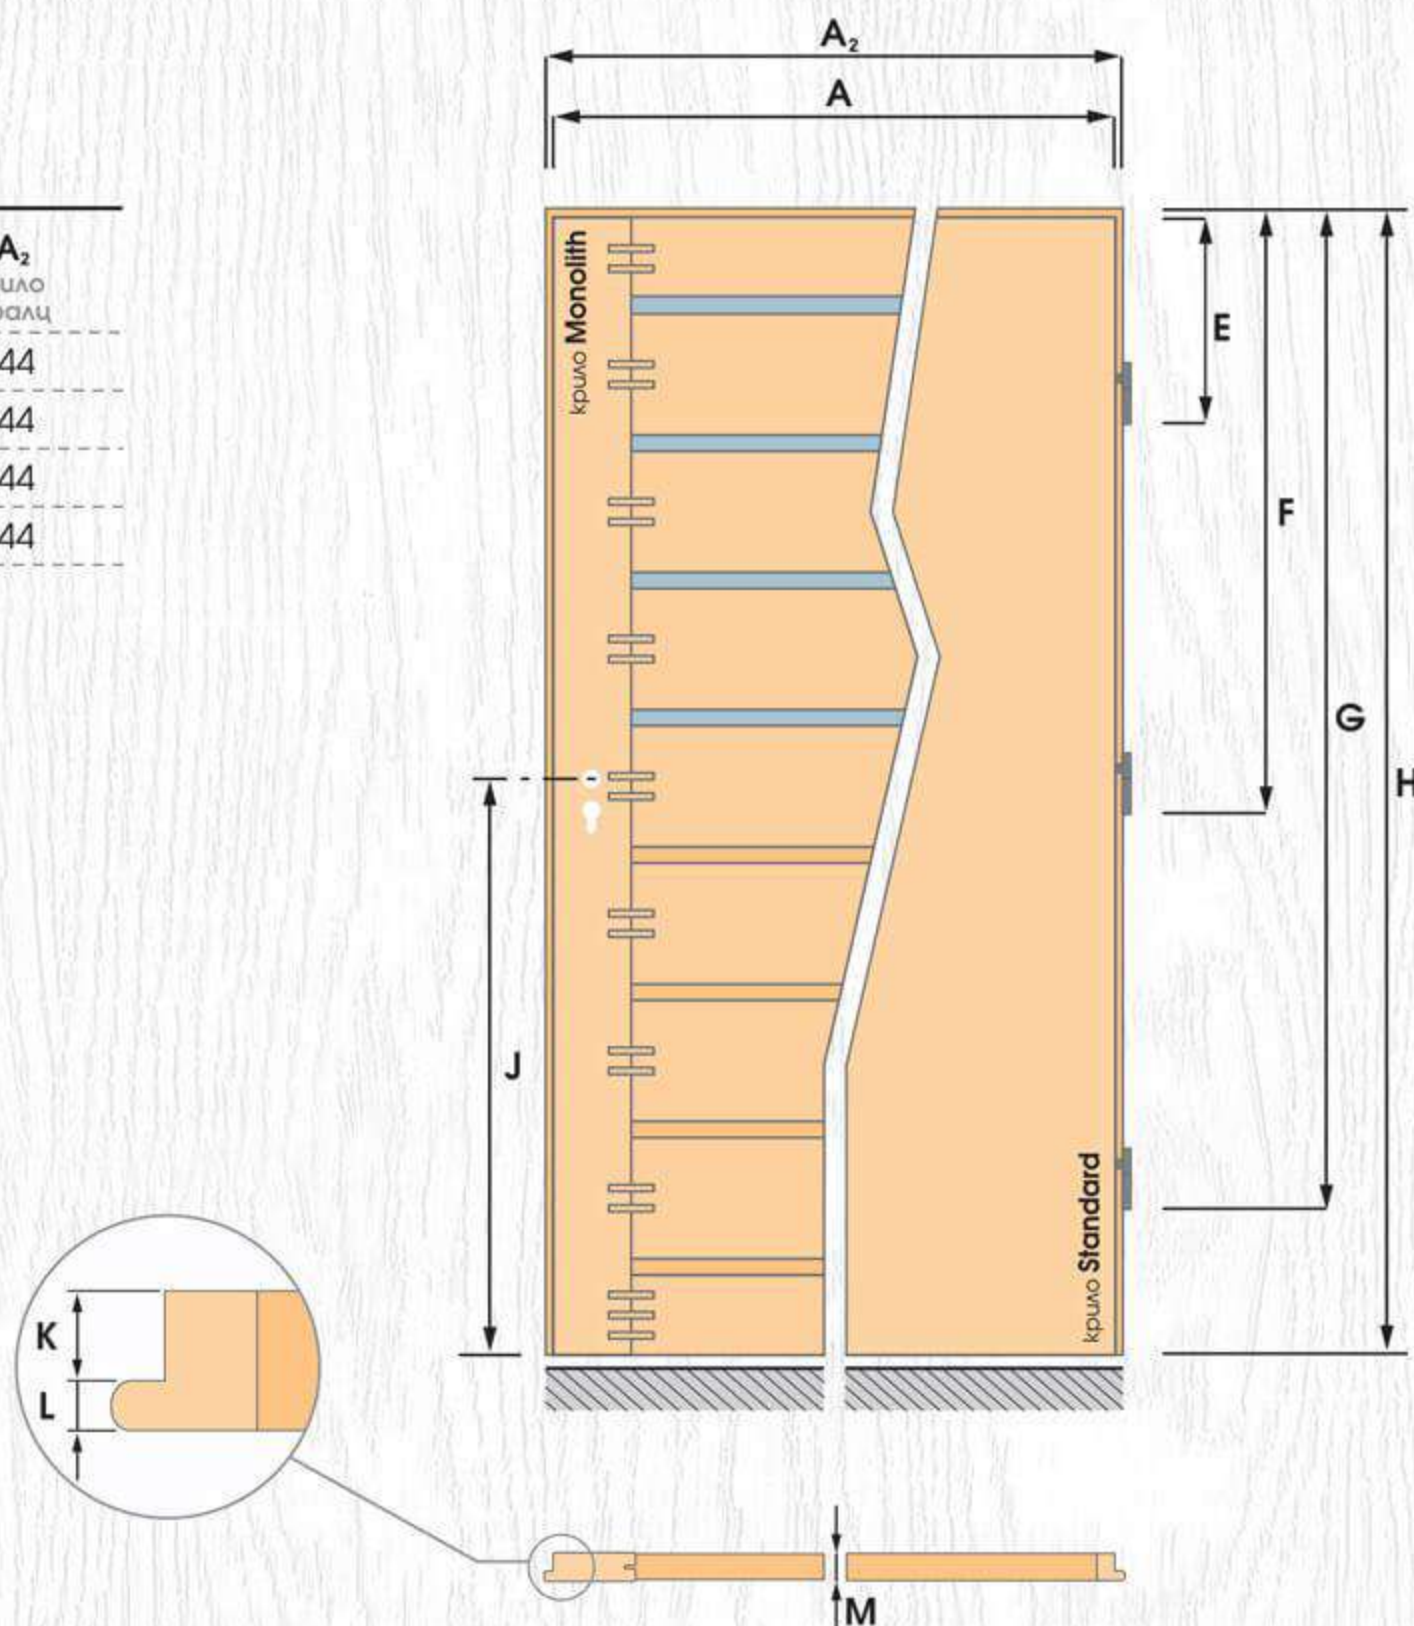

ГАБАРИТНИ РАЗМЕРИ крило Standard и Monolith

При всички размери, височината на крило Standard и Monolith позволяват скъсяване, ако е необходимо. При крило Monolith скъсяването е до 90 мм. Крилата Gradde се коригират само в долната част.

Размер [мм]	A крило без фалц	A₂ крило с фалц
60'	618	644
70'	718	744
80'	818	844
90'	918	944

Размер [мм]	60-90'
E	195
F	970
G	1745
H	1988
J	1080
K	26
L	13
M	40