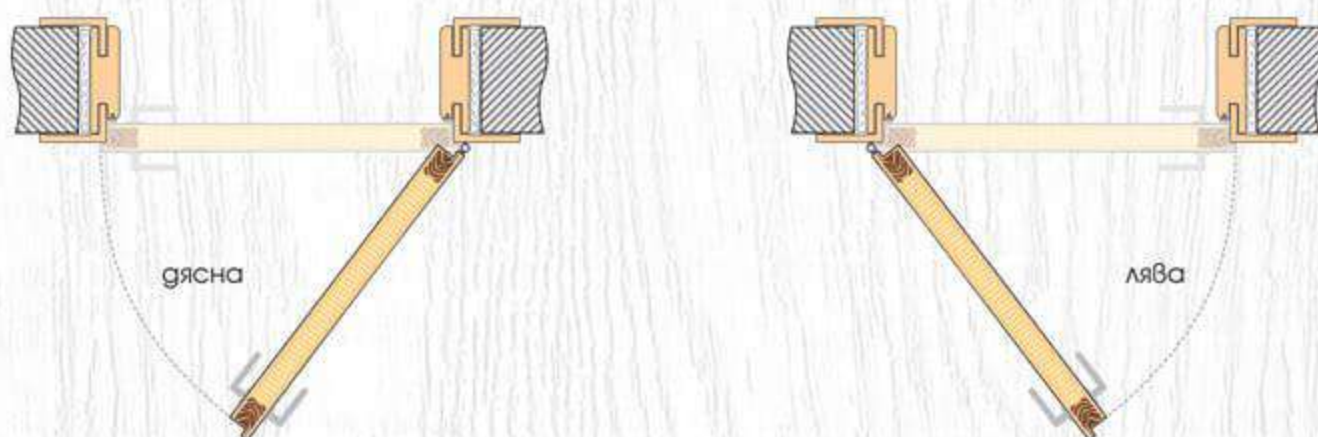

Орех Рибейра
Ribeira Nussbaum

ПОСОКА НА ОТВАРЯНЕ

Видео инструкция за монтаж

ДЕТАЙЛИ НА МОДЕЛА

Бял мат Weiß matt

Прав профил

ТЕХНИЧЕСКА ИНФОРМАЦИЯ

- Крило с фалц със заоблени ръбове за лява или дясна посока на отваряне
- Възможни размери
60' 70' 80'
- Конструкция с HDF рамка и стабилизиращ пълнеж тип "пчелна пита,"
Вариант за изпълнение с пълнеж "перфорирано ПДЧ,"
- Стъкло Бял мат с дебелина 4 мм
- Покрития: Graddex Klasse A и Graddex Klasse A++
- Фабрично монтирана брава с PVC език за обикновен ключ
Вариант за изпълнение с брава Секрет с PVC език или брава WC с PVC език
- Осови панти 3 броя за по-голяма стабилност на крилото
- Вариант за изпълнение с вентилационни отвори: Quadratisch или Runde