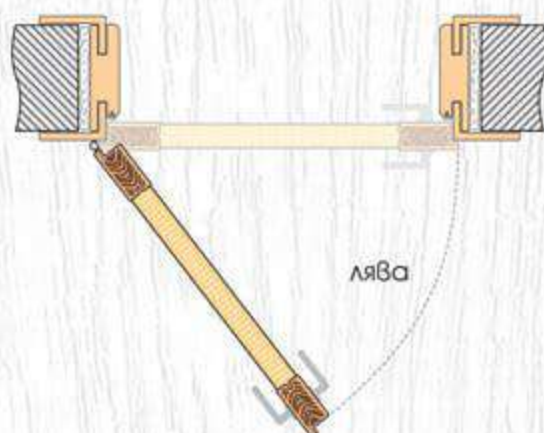

лява

Видео инструкция
за монтаж