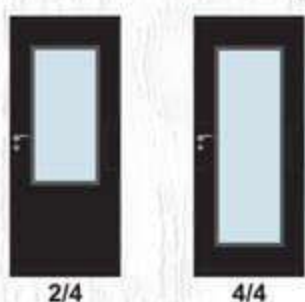

2/4

4/4

70' 80'

- Стъкло с дебелина 4 мм
i Виж на стр. 229 Габаритни размери на стъклото
- Покрития: Graddex Klasse A и Graddex Klasse A++
- Фабрично монтирана брава с PVC език за обикновен ключ
Вариант за изпълнение с брава Секрет с PVC език или брава WC с PVC език
- Осови панти 3 броя за по-голяма стабилност на крилото
- Вариант за изпълнение с вентилационни отвори: Quadratisch или Runde