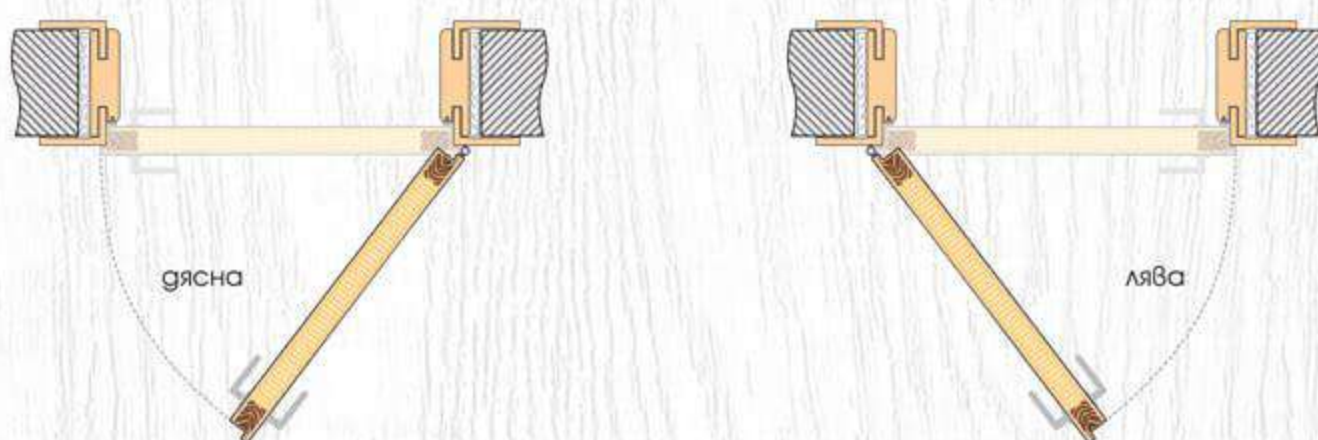

ПОСОКА НА ОТВАРЯНЕ

Видео инструкция за монтаж