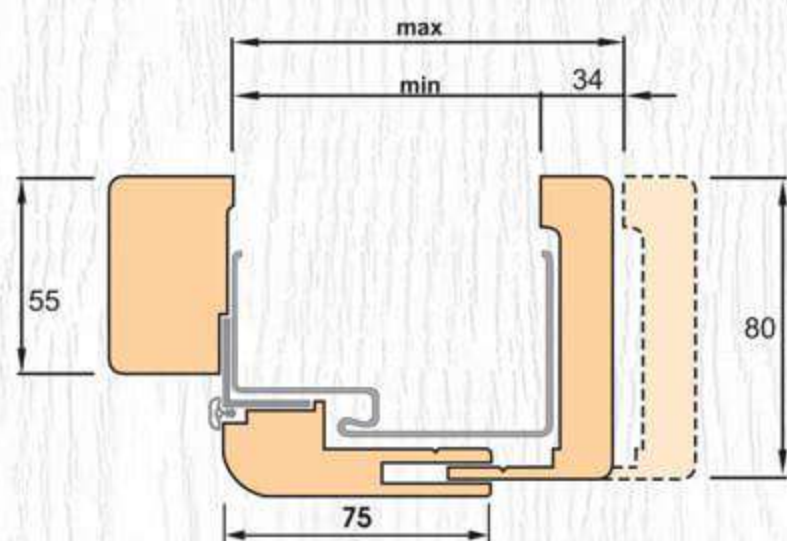

Предел регулация

• за крило **60'** **70'** **80'**