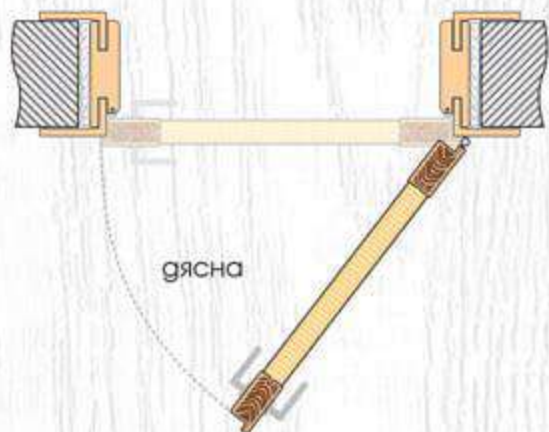

ПОСОКА НА ОТВАРЯНЕ

дясна