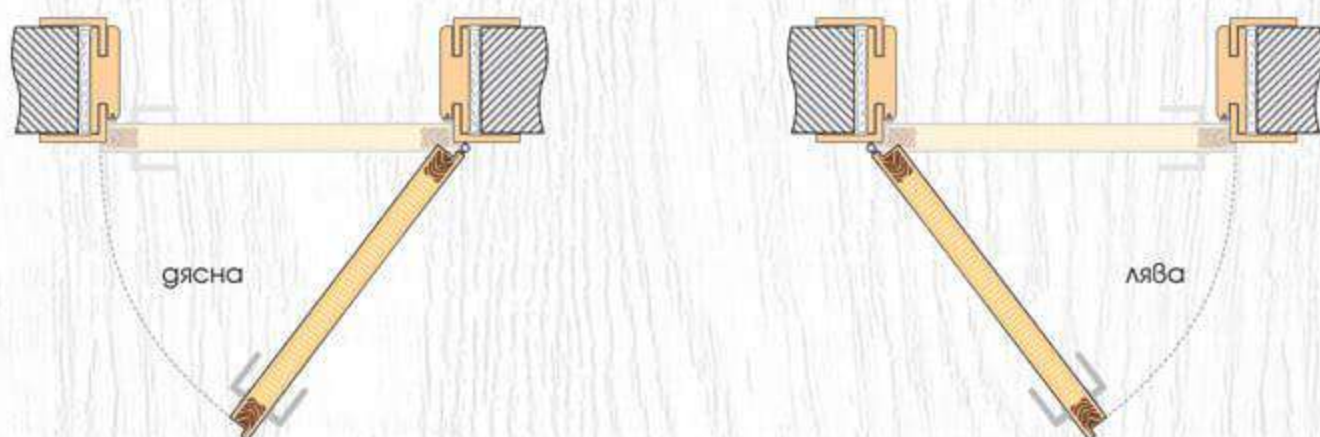

Орех Рибейра
Ribeira Nussbaum

ПОСОКА НА ОТВАРЯНЕ

Видео инструкция
за монтаж

DESIGNTÜREN

serie **ALEDA**

МОДЕЛИ

Voll 1.1

Glas 1.2