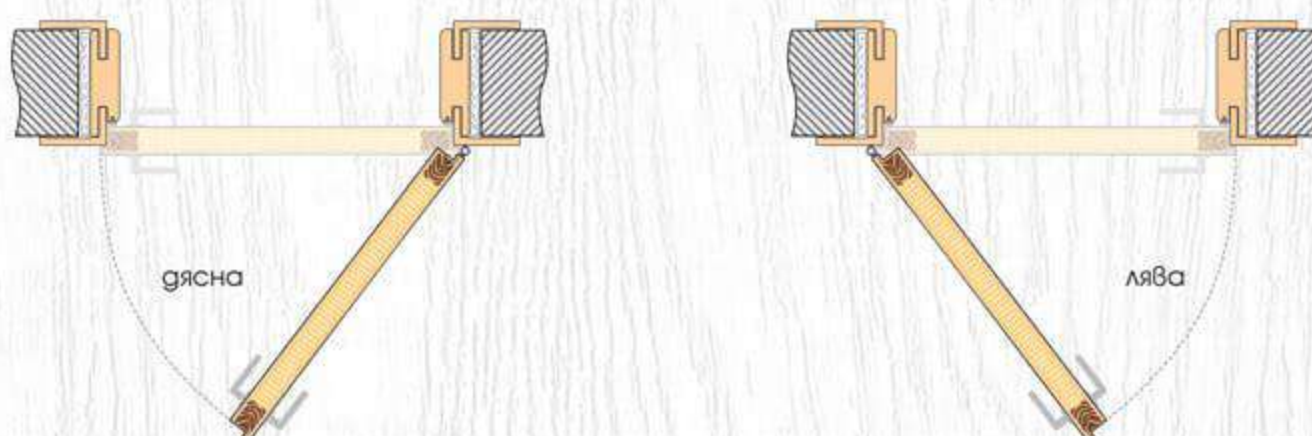

ПОСОКА НА ОТВАРЯНЕ

Видео инструкция за монтаж